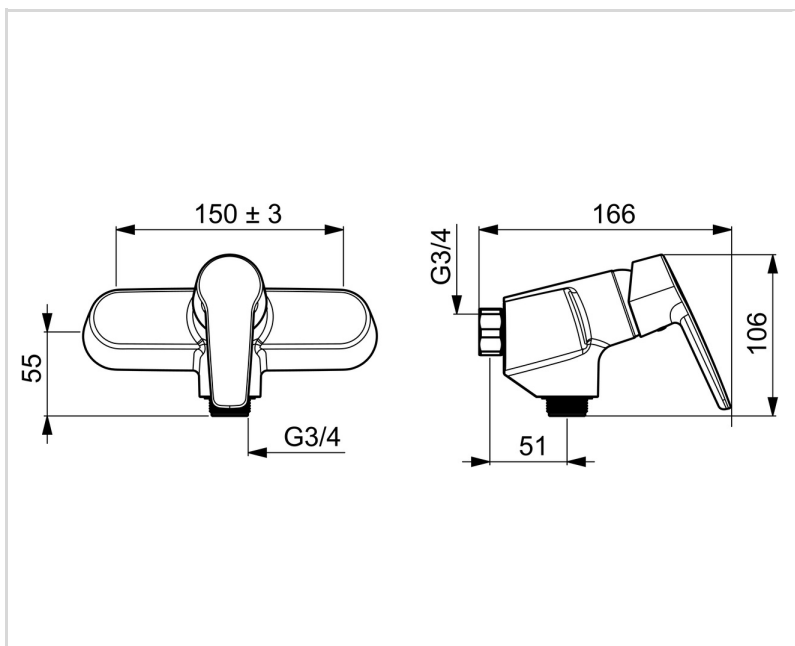

RESERVE DELER

SP3970

	Navn	Kode	NRF
01	Hendel Krom	1000801V	4205238
02	Dekkring Krom	601967V	4205171
03	Sperrhylse Utgått	601973V	4205174
04	Festemutter for kassett, M40x1, SW30	1003409V	
05	Kassett, 3.5 Classic	601969V	4205173
06	Tilbakeslagsventil	601989V	4205179