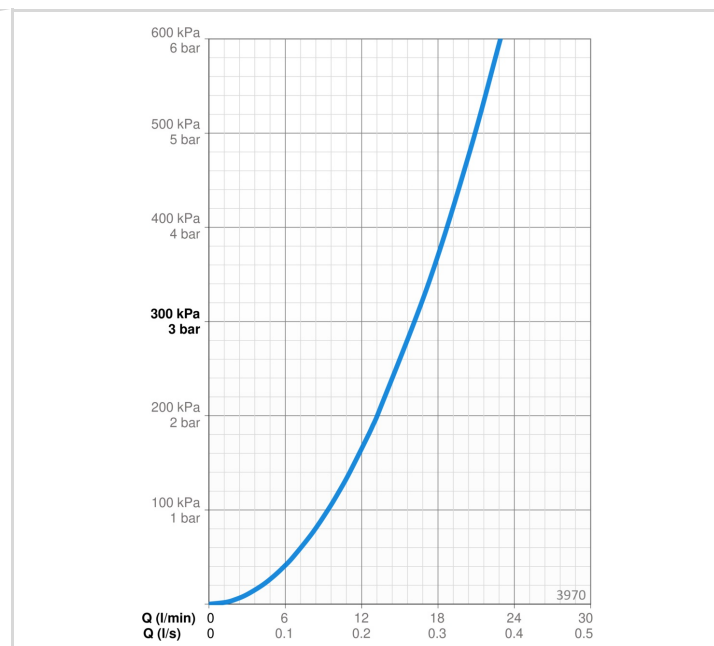

RESERVE DELER

SP3970

	Navn	Kode	NRF
01	Hendel Krom	1000801V	4205238
02	Dekkring Krom	601967V	4205171
03	Sperrhylse Utgått	601973V	4205174
04	Festemutter for kassett, M40x1, SW30	1003409V	
05	Kassett, 3.5 Classic	601969V	4205173
06	Tilbakeslagsventil	601989V	4205179