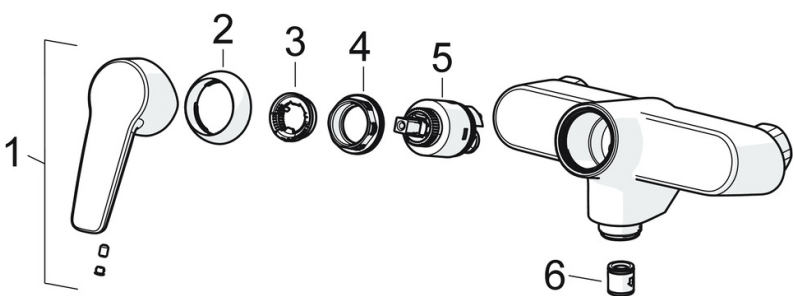

RESERVE DELER

SP3970

	Navn	Kode	NRF
01	Hendel Krom	1000801V	4205238
02	Dekkring Krom	601967V	4205171
03	Sperrhylse Utgått	601973V	4205174
04	Festemutter for kassett, M40x1, SW30	1003409V	
05	Kassett, 3.5 Classic	601969V	4205173
06	Tilbakeslagsventil	601989V	4205179