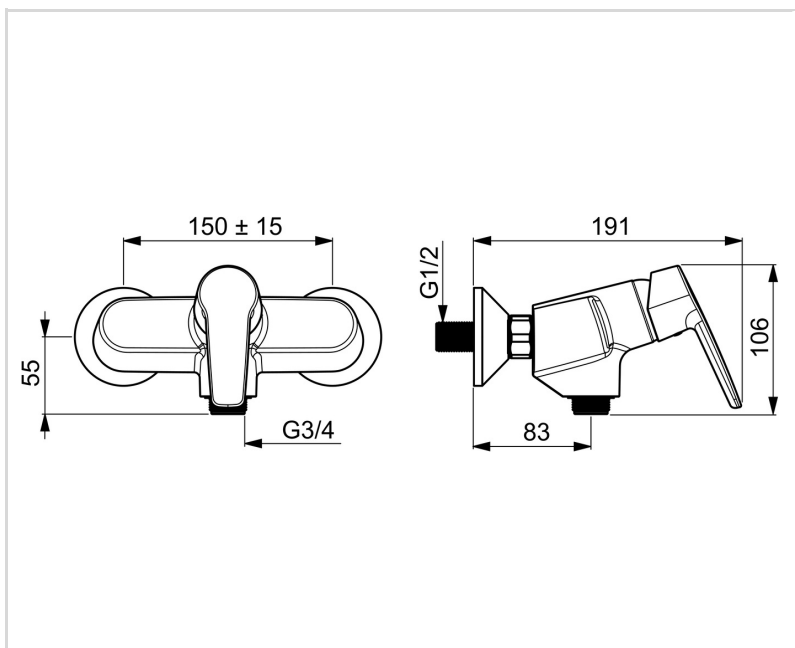

TEKNISET TIEDOT

VIRTAAMATIEDOT

Virtaama 300 kPa	0.27 l/s
Painehäviö virtaamalla (0.2 l/s)	165 kPa

TEKNISET OMINAISUUDET

Lämmin vesi	max. +80°C
Käyttöpaine	50 - 1000 kPa
Liitännäkoko	G3/4
Asennusleveys	150 ± 15 mm
Materiaali	Messinki

MÄÄRÄYKSET

EN standardi	EN 817
Ääniluokka	I (ISO 3822) Oras lab.

HYVÄKSYNNÄT JA DEKLARAATIOT

Declaration of conformity	DoC
EPD	S-P-06397

VASTUULLISUUS

EPD module A1-A3 (kg CO2 eq.)	7,01
EPD module A4 (kg CO2 eq.)	0,25
EPD module B7 (kg CO2 eq.)	2848,49
EPD module C2 (kg CO2 eq.)	0,01
EPD module C3 (kg CO2 eq.)	0,01
EPD module C4 (kg CO2 eq.)	0,50
EPD module D (kg CO2 eq.)	-4,45