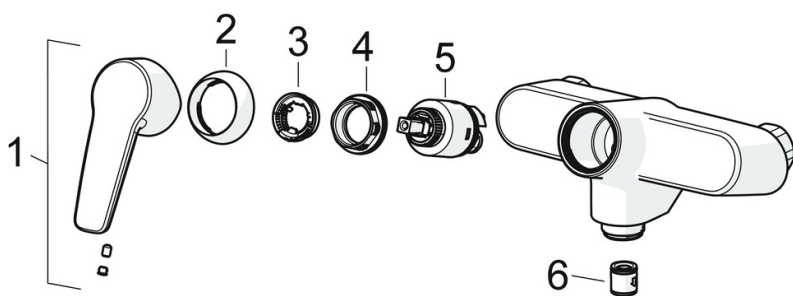

VARAOSAT

SP3970

	Nimi	Koodi	LVI
01	Käyttövipu Kromi	1000801V	
02	Suojakuppi Kromi	601967V	6420752
03	Lämmönsäätörajoitin	601973V	
04	Kivistysmutteri, M40x1, SW30	1003409V	
05	Säätöosa, 3.5 Classic	601969V	
06	Yksisuuntaventtiili	601989V	6420622