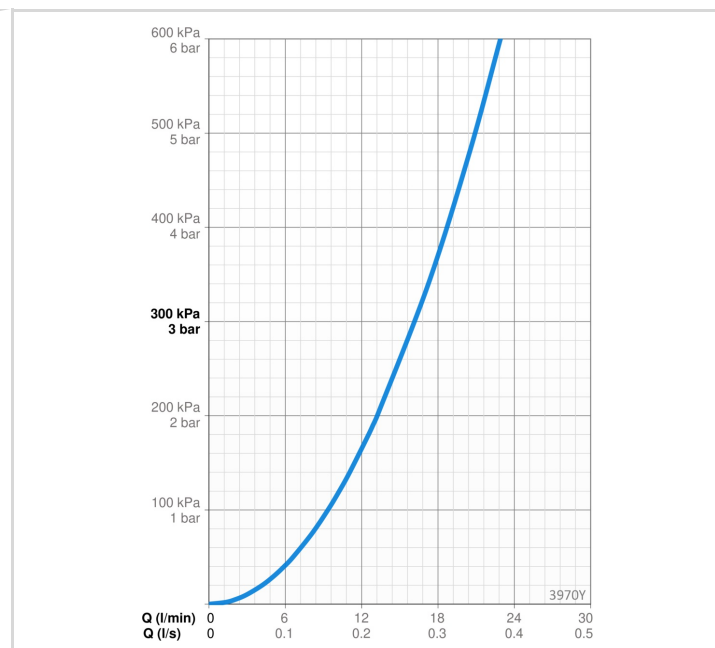

VARAOSAT

SP3970

	Nimi	Koodi	LVI
01	Käyttövipu Kromi	1000801V	
02	Suojakuppi Kromi	601967V	6420752
03	Lämmönsäätörajoitin	601973V	
04	Kivistysmutteri, M40x1, SW30	1003409V	
05	Säätöosa, 3.5 Classic	601969V	
06	Yksisuuntaventtiili	601989V	6420622