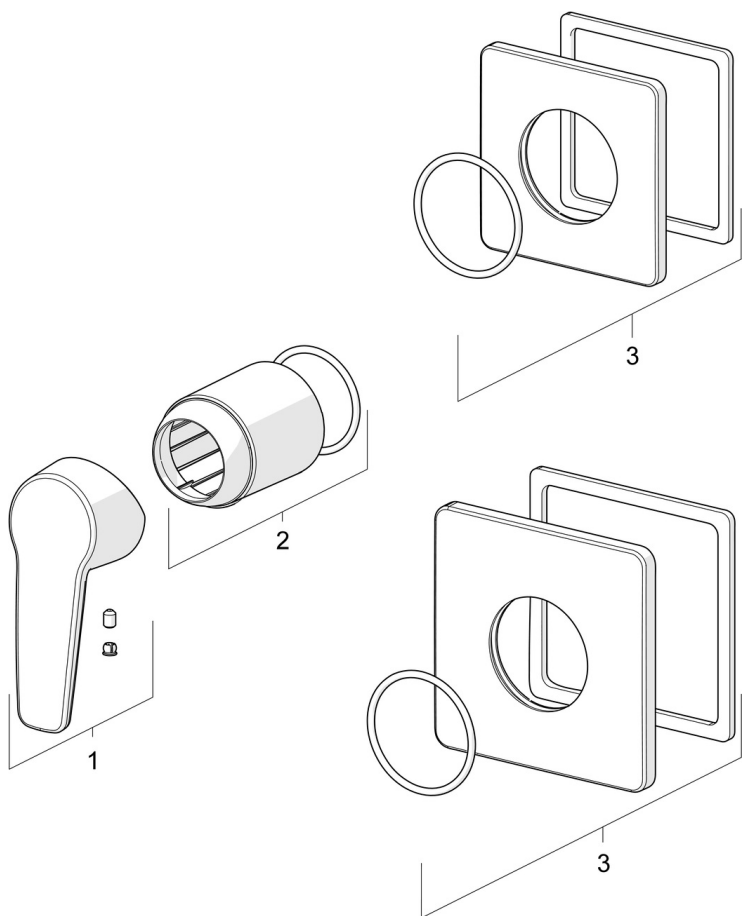

3983 ORAS SAGA DUŠAS JAUCĒJKRĀNA DEKORATĪVĀ DAĻA

VIENSVIRAS, DEKORATĪVĀ DAĻA

EAN: 6414150089312 static.oras.com/3983

Zemapmetuma dušas jaucējkrāna dekoratīvā daļa, kvadrāta 90 mm noseglāksne. Komplektē ar Oras 1486 darba daļu.

- Sienas montāža ar iebūvēto daļu
- Hroms
- Viensvira / rokturis, Karstā / Aukstā ūdens apzīmējums
- Kantaina dekoratīvā daļa

TEHNISKIE DATI

TEHNISKĀS ĪPAŠĪBAS

Karstā ūdens piegāde	max. +80°C
Darba spiediens	100 - 1000 kPa
Materiāls	Misiņš

NOTEIKUMI

EN Standarts	EN 817
--------------	--------

APSTIPRINĀJUMU VEIDI

Declaration of conformity	DoC
---------------------------	-----

SP3983

	Nosaukums	Kods
01	Rokturis Hroms	1000801V
02	Teleskopiskās rozetes Hroms Noņemts no ražošanas	601990V
03	Dekoratīvā daļa, 90x90 mm Hroms	1001009V
03	Dekoratīvā daļa, 110x130 mm Hroms	1001010V