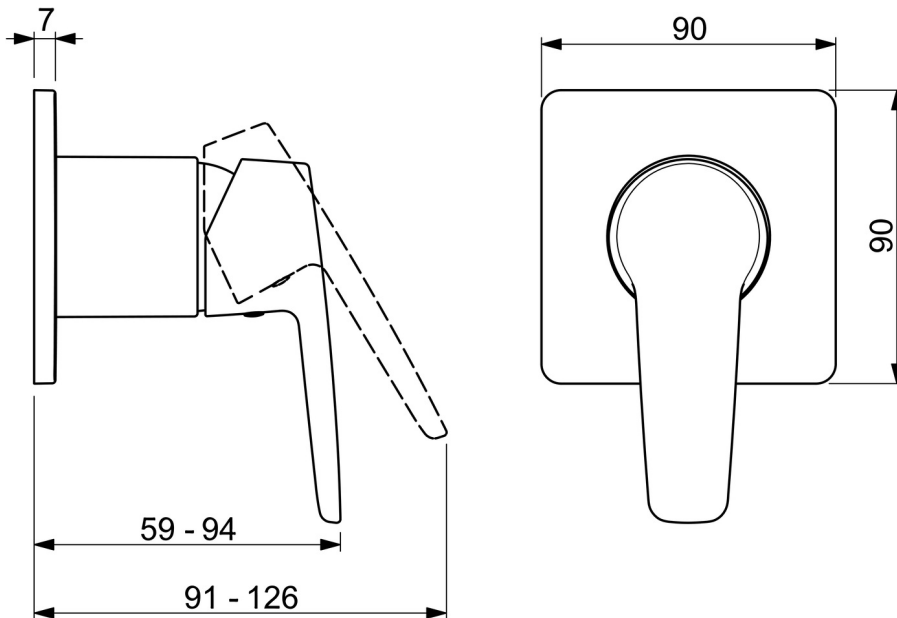

3983 ORAS SAGA DUŠAS JAUCĒJKRĀNA DEKORATĪVĀ DAĻA

VIENSVIRAS, DEKORATĪVĀ DAĻA

EAN: 6414150089312 static.oras.com/3983

Zemapmetuma dušas jaucējkrāna dekoratīvā daļa, kvadrāta 90 mm noseglāksne. Komplektē ar Oras 1486 darba daļu.

- Sienas montāža ar iebūvēto daļu
- Hroms
- Viensvira / rokturis, Karstā / Aukstā ūdens apzīmējums
- Kantaina dekoratīvā daļa

TEHNISKIE DATI

TEHNISKĀS ĪPAŠĪBAS

Karstā ūdens piegāde	max. +80°C
Darba spiediens	100 - 1000 kPa
Materiāls	Misiņš

NOTEIKUMI

EN Standarts	EN 817
--------------	--------

APSTIPRINĀJUMU VEIDI

Declaration of conformity	DoC
---------------------------	-----

SP3983

	Nosaukums	Kods
01	Rokturis Hroms	1000801V
02	Teleskopiskās rozetes Hroms Noņemts no ražošanas	601990V
03	Dekoratīvā daļa, 90x90 mm Hroms	1001009V
03	Dekoratīvā daļa, 110x130 mm Hroms	1001010V