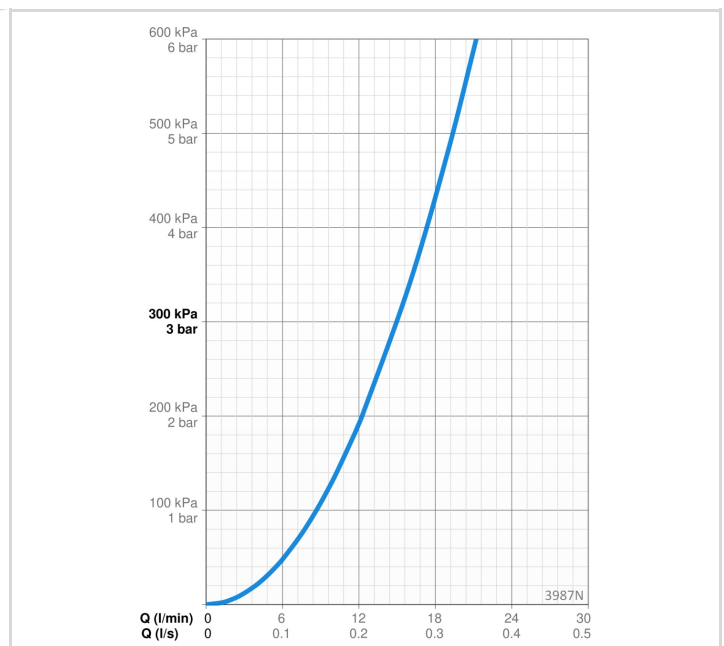

APSTIPRINĀJUMU VEIDI

Declaration of conformity **DoC**