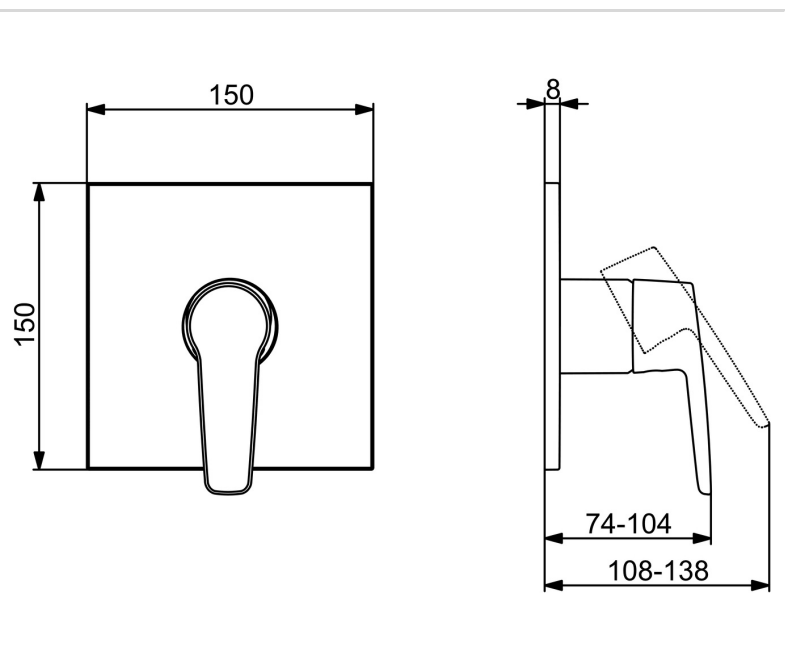

EAN: 6414150106781 static.oras.com/3987N

- Sienas montāža ar iebūvēto daļu
- Hroms
- Viensvira / rokturis, Karstā / Aukstā ūdens apzīmējums
- Ūdens temperatūras un maksimālās plūsmas ierobežošanas funkcija, Regulējama karstā ūdens fiksācija
- \varnothing 40 mm keramikas kasete plūsmas un temperatūras regulēšanai
- DZR misiņš
- Dekoratīvā daļa, Kantaina dekoratīvā daļa, BLUECLICK montāžas sistēma - ērta montāža bez skrūvēm, Funkcionālais mezgls, BLUETUNE centrēšanas funkcija - leņķa regulēšana pēc uzstādīšanas $\pm 3,5^\circ$, Funkcionālais mezgls ar skrūvēm

TEHNISKIE DATI

PLŪSMA

Ūdens plūsma pie 300 kPa **0.25 l/s**

TEHNISKĀS ĪPAŠĪBAS

Karstā ūdens piegāde **max. +80°C**
 Darba spiediens **50 - 1000 kPa**
 Materiāls **Misiņš**

NOTEIKUMI

EN Standarts **EN 817**
 Trokšņu klase **I (ISO 3822)**

APSTIPRINĀJUMU VEIDI

Declaration of conformity **DoC**

SP3987N

	Nosaukums	Kods
01	Rokturis, 4.0 Hroms	1021177V
02	Teleskopiskās rozetes Hroms	1019176V
03	Dekoratīvā daļa, 150x150 mm Hroms	1019659V
04	Dekoratīvās daļas turētājs	1018608V
05	Funkcionālā vienība	1019378V
06	Kasete	158890
07	Blīvgredzenu komplekts	1021178V