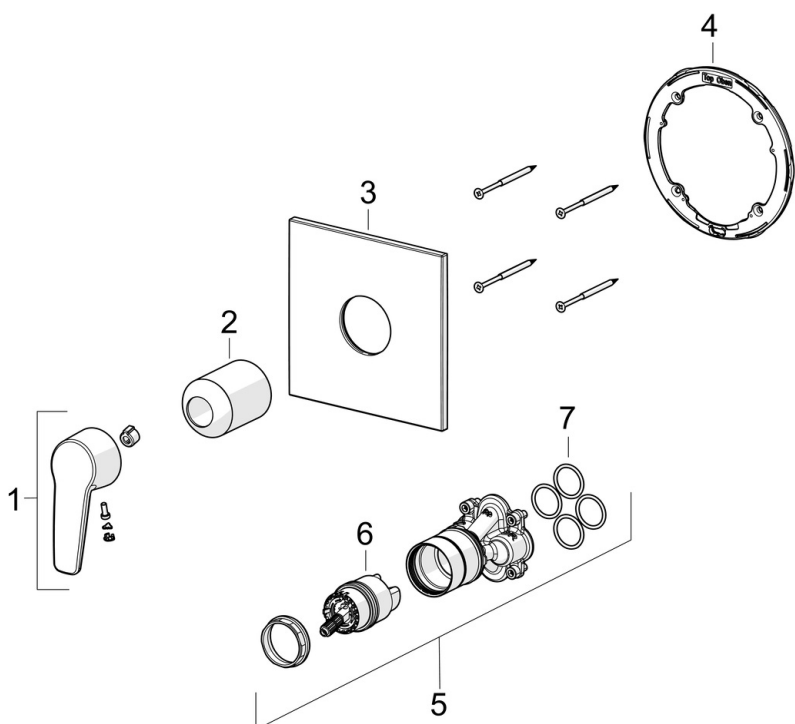

EAN: 6414150106781 static.oras.com/3987N

- Sienas montāža ar iebūvēto daļu
- Hroms
- Viensvira / rokturis, Karstā / Aukstā ūdens apzīmējums
- Ūdens temperatūras un maksimālās plūsmas ierobežošanas funkcija, Regulējama karstā ūdens fiksācija
- \varnothing 40 mm keramikas kasete plūsmas un temperatūras regulēšanai
- DZR misiņš
- Dekoratīvā daļa, Kantaina dekoratīvā daļa, BLUECLICK montāžas sistēma - ērta montāža bez skrūvēm, Funkcionālais mezgls, BLUETUNE centrēšanas funkcija - leņķa regulēšana pēc uzstādīšanas $\pm 3,5^\circ$, Funkcionālais mezgls ar skrūvēm

TEHNISKIE DATI

PLŪSMA

Ūdens plūsma pie 300 kPa **0.25 l/s**

TEHNISKĀS ĪPAŠĪBAS

Karstā ūdens piegāde **max. +80°C**
 Darba spiediens **50 - 1000 kPa**
 Materiāls **Misiņš**

NOTEIKUMI

EN Standarts **EN 817**
 Trokšņu klase **I (ISO 3822)**

APSTIPRINĀJUMU VEIDI

Declaration of conformity **DoC**

SP3987N

	Nosaukums	Kods
01	Rokturis, 4.0 Hroms	1021177V
02	Teleskopiskās rozetes Hroms	1019176V
03	Dekoratīvā daļa, 150x150 mm Hroms	1019659V
04	Dekoratīvās daļas turētājs	1018608V
05	Funkcionālā vienība	1019378V
06	Kasete	158890
07	Blīvgredzenu komplekts	1021178V