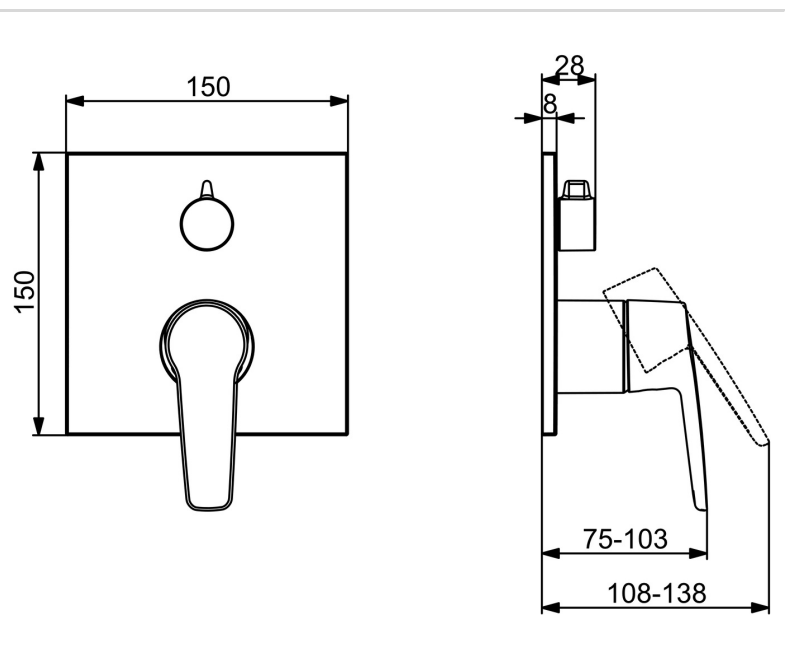

EAN: 6414150106798 static.oras.com/3988N

- Sienas montāža ar iebūvēto daļu
- Hroms
- Viensvira / rokturis, Karstā / Aukstā ūdens apzīmējums
- Grozāms pārslēdzējs
- Ūdens temperatūras un maksimālās plūsmas ierobežošanas funkcija, Regulējama karstā ūdens fiksācija
- Ø 40 mm keramikas kasete plūsmas un temperatūras regulēšanai
- DZR misiņš
- Dekoratīvā daļa, Kantaina dekoratīvā daļa, BLUECLICK montāžas sistēma - ērta montāža bez skrūvēm, Funkcionālais mezgls, BLUETUNE centrēšanas funkcija - leņķa regulēšana pēc uzstādīšanas $\pm 3,5^\circ$, Funkcionālais mezgls ar skrūvēm

APSTIPRINĀJUMU VEIDI

Declaration of conformity

DoC

REZERVES DAĻAS

SP3988N

	Nosaukums	Kods
01	Rokturis, 4.0 Hroms	1021177V
02	Teleskopiskās rozetes Hroms	1019176V
03	Rokturis Hroms	1019101V
04	Dekoratīvā daļa, 150x150 mm Hroms	1019660V
05	Trīseju vārsts	1020159V
06	Dekoratīvās daļas turētājs	1018608V
07	Funkcionālā vienība	1018461V
08	Trīseju vārsts	198282V
09	Kasete	158890
10	Blīvgredzenu komplekts	1021178V