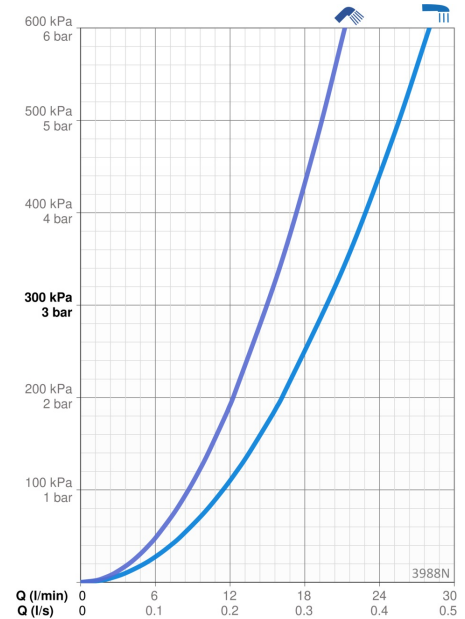

APSTIPRINĀJUMU VEIDI

Declaration of conformity

DoC