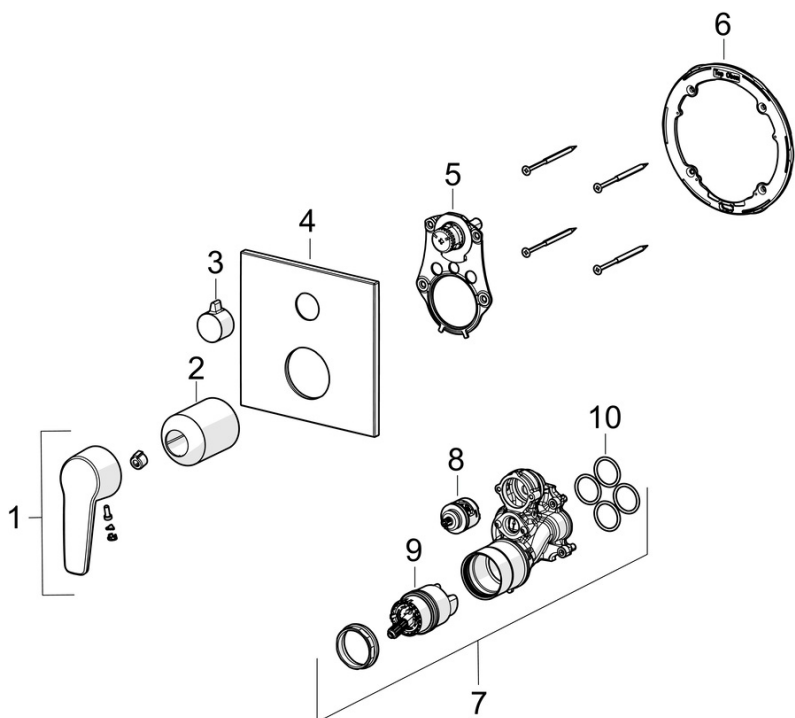

EAN: 6414150106798 static.oras.com/3988N

- Sienas montāža ar iebūvēto daļu
- Hroms
- Viensvira / rokturis, Karstā / Aukstā ūdens apzīmējums
- Grozāms pārslēdzējs
- Ūdens temperatūras un maksimālās plūsmas ierobežošanas funkcija, Regulējama karstā ūdens fiksācija
- Ø 40 mm keramikas kasete plūsmas un temperatūras regulēšanai
- DZR misiņš
- Dekoratīvā daļa, Kantaina dekoratīvā daļa, BLUECLICK montāžas sistēma - ērta montāža bez skrūvēm, Funkcionālais mezgls, BLUETUNE centrēšanas funkcija - leņķa regulēšana pēc uzstādīšanas $\pm 3,5^\circ$, Funkcionālais mezgls ar skrūvēm

APSTIPRINĀJUMU VEIDI

Declaration of conformity

DoC

REZERVES DAĻAS

SP3988N

	Nosaukums	Kods
01	Rokturis, 4.0 Hroms	1021177V
02	Teleskopiskās rozetes Hroms	1019176V
03	Rokturis Hroms	1019101V
04	Dekoratīvā daļa, 150x150 mm Hroms	1019660V
05	Trīseju vārsts	1020159V
06	Dekoratīvās daļas turētājs	1018608V
07	Funkcionālā vienība	1018461V
08	Trīseju vārsts	198282V
09	Kasete	158890
10	Blīvgredzenu komplekts	1021178V