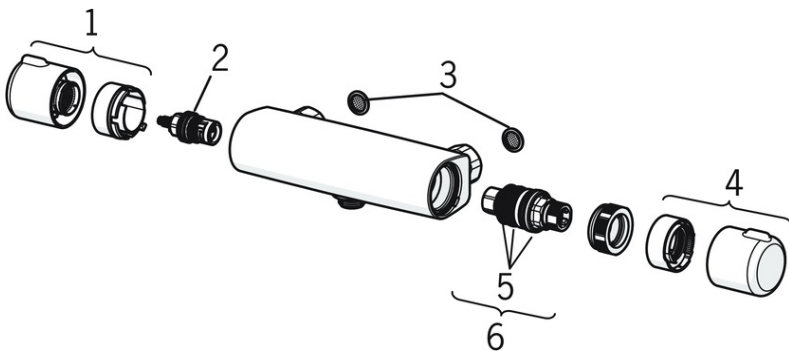

3994 ORAS SAGA FAUCET SET FOR BATHROOM

UDGÅET

EAN: 6414150103322

Oras Saga armatur sæt til badeværelset er den perfekte løsning til boligprojekter. Det moderne design og den forkromede overfladebehandling giver et stilfuldt udseende, mens den pålidelige teknologi sikrer en problemfri brugeroplevelse. Med en vandgennemstrømning på 5,7 liter pr. minut og en trykstyrke på 3 bar, er dette armatur sæt både effektivt og energibesparende. Oras Saga armatur sæt er en alsidig og pålidelig løsning til ethvert badeværelsesprojekt.

- Housing
- Forkromet

TEKNISKE DATA

GODKENDELSER OG ERKLÆRINGER

KIWA SE	1444
Declaration of conformity	DoC

RESERVEDELE

SP7460

	Navn	Kode	VVS
01	Mængdereguleringsgreb Forkromet	602430V	745131831
02	Topstykke Forkromet	109898	745131256
03	Smudsfilter, G1/2, DN15	198094/2	704283405
03	Filter pakning, G3/4, DN20	178375V	704283759
04	Temperaturreguleringsgreb Forkromet	602431V	745131832
05	O-rings sæt	178796V	745131818
06	Termostatdel	178780V	745131812

SP3931F

	Navn	Kode	VVS
01	Høj tud Forkromet	1001049V	745131011
02	Luftblander, M22x1 STD CC A Forkromet	1001070V	745131002
03	Svingtuds begrænser, 60°/0°	159667/10	745131907
03	Svingtuds begrænser, 120°	159670/10	745131908
04	Pakningssæt til tud	1001098V	745131636
05	Komplet indmad, 3.5 Classic	601969V	745131645
06	Møtrik, M40x1, SW30	1003409V	745131658
07	Temperaturbegrænser Udgået	601973V	745131643
08	Dækkappe Forkromet	601967V	745131642
09	Greb Forkromet Udgået	1000986V	745131637
10	Gevindstang, M8x1, L=140	601970V	745131610
11	Bespændingssæt	601985V	745131613
12	Plastplade til bespænding, 100x60mm	158825	745131904