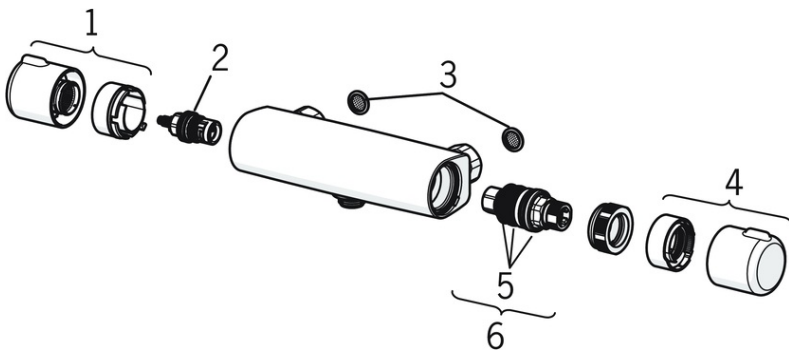

3994 ORAS SAGA FAUCET SET FOR BATHROOM

UDGÅET

EAN: 6414150103322

Oras Saga armatur sæt til badeværelset er den perfekte løsning til boligprojekter. Det moderne design og den forkromede overfladebehandling giver et stilfuldt udseende, mens den pålidelige teknologi sikrer en problemfri brugeroplevelse. Med en vandgennemstrømning på 5,7 liter pr. minut og en trykstyrke på 3 bar, er dette armatur sæt både effektivt og energibesparende. Oras Saga armatur sæt er en alsidig og pålidelig løsning til ethvert badeværelsesprojekt.

- Housing
- Forkromet

TEKNISKE DATA

GODKENDELSER OG ERKLÆRINGER

KIWA SE	1444
Declaration of conformity	DoC

RESERVEDELE

SP7460

	Navn	Kode	VVS
01	Mængdereguleringsgreb Forkromet	602430V	745131831
02	Topstykke Forkromet	109898	745131256
03	Smudsfilter, G1/2, DN15	198094/2	704283405
03	Filter pakning, G3/4, DN20	178375V	704283759
04	Temperaturreguleringsgreb Forkromet	602431V	745131832
05	O-rings sæt	178796V	745131818
06	Termostatdel	178780V	745131812

SP3931F

	Navn	Kode	VVS
01	Høj tud Forkromet	1001049V	745131011
02	Luftblander, M22x1 STD CC A Forkromet	1001070V	745131002
03	Svingtuds begrænser, 60°/0°	159667/10	745131907
03	Svingtuds begrænser, 120°	159670/10	745131908
04	Pakningssæt til tud	1001098V	745131636
05	Komplet indmad, 3.5 Classic	601969V	745131645
06	Møtrik, M40x1, SW30	1003409V	745131658
07	Temperaturbegrænser Udgået	601973V	745131643
08	Dækkappe Forkromet	601967V	745131642
09	Greb Forkromet Udgået	1000986V	745131637
10	Gevindstang, M8x1, L=140	601970V	745131610
11	Bespændingssæt	601985V	745131613
12	Plastplade til bespænding, 100x60mm	158825	745131904