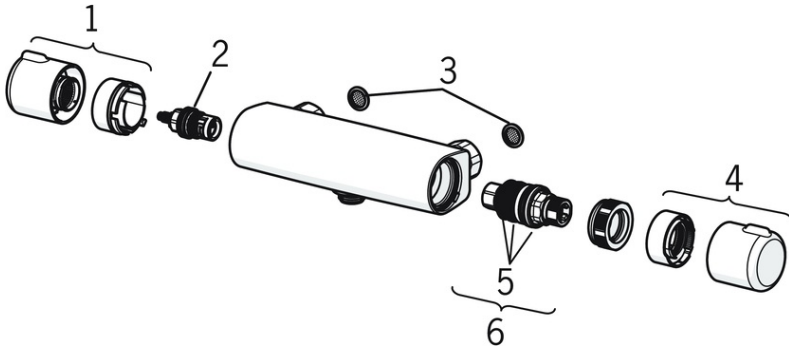

3994 ORAS SAGA FAUCET SET FOR BATHROOM

UDGÅET

EAN: 6414150103322

Oras Saga armatur sæt til badeværelset er den perfekte løsning til boligprojekter. Det moderne design og den forkromede overfladebehandling giver et stilfuldt udseende, mens den pålidelige teknologi sikrer en problemfri brugeroplevelse. Med en vandgennemstrømning på 5,7 liter pr. minut og en trykstyrke på 3 bar, er dette armatur sæt både effektivt og energibesparende. Oras Saga armatur sæt er en alsidig og pålidelig løsning til ethvert badeværelsesprojekt.

- Housing
- Forkromet

TEKNISKE DATA

GODKENDELSER OG ERKLÆRINGER

KIWA SE	1444
Declaration of conformity	DoC

RESERVEDELE

SP7460

	Navn	Kode	VVS
01	Mængdereguleringsgreb Forkromet	602430V	745131831
02	Topstykke Forkromet	109898	745131256
03	Smudsfilter, G1/2, DN15	198094/2	704283405
03	Filter pakning, G3/4, DN20	178375V	704283759
04	Temperaturreguleringsgreb Forkromet	602431V	745131832
05	O-rings sæt	178796V	745131818
06	Termostatdel	178780V	745131812

SP3931F

	Navn	Kode	VVS
01	Høj tud Forkromet	1001049V	745131011
02	Luftblander, M22x1 STD CC A Forkromet	1001070V	745131002
03	Svingtuds begrænser, 60°/0°	159667/10	745131907
03	Svingtuds begrænser, 120°	159670/10	745131908
04	Pakningssæt til tud	1001098V	745131636
05	Komplet indmad, 3.5 Classic	601969V	745131645
06	Møtrik, M40x1, SW30	1003409V	745131658
07	Temperaturbegrænser Udgået	601973V	745131643
08	Dækkappe Forkromet	601967V	745131642
09	Greb Forkromet Udgået	1000986V	745131637
10	Gevindstang, M8x1, L=140	601970V	745131610
11	Bespændingssæt	601985V	745131613
12	Plastplade til bespænding, 100x60mm	158825	745131904