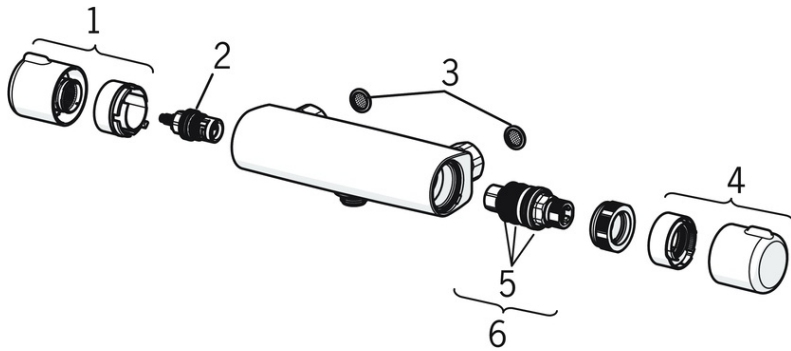

RESERVE DELER

SP7460

	Navn	Kode	NRF
01	Mengderatt Krom	602430V	4205147
02	Keramisk overdel Krom	109898	4204657
03	Smussfilter, G1/2, DN15	198094/2	4204826
03	Smussfilter, G3/4, DN20	178375V	4204472
04	Temperaturreguleringsgrep Krom	602431V	4205148
05	O-ringsett	178796V	4204923
06	Termostatstyrt reguleringskassett	178780V	4204922