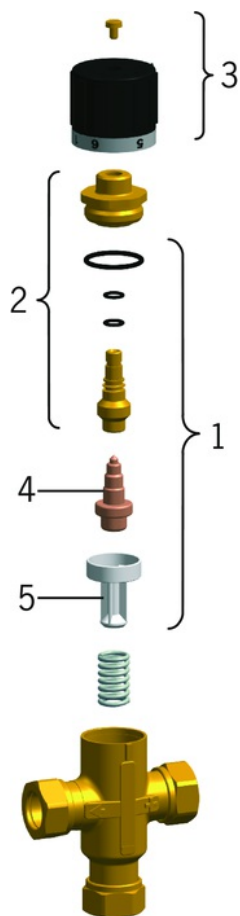

- Tehniskā telpa

TEHNISKIE DATI

TEHNISKĀS ĪPAŠĪBAS

DN izmērs

DN15

Materiāls

Misiņš

SP421015

	Nosaukums	Kods
01	Apkopes komplekts	418995
02	Apvalks	418992
03	Handwheel	118093V
04	Termostats	001145
05	Piston, DN20	428171