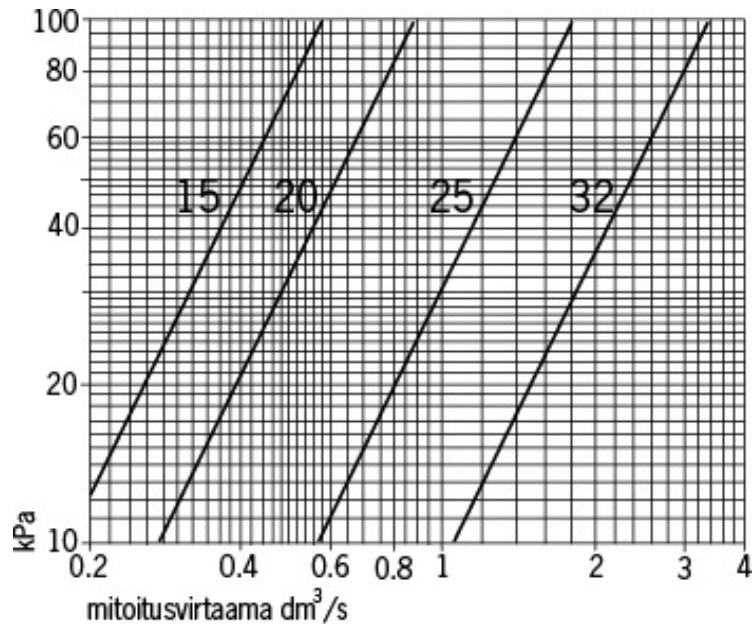

- Tehniskā telpa

TEHNISKIE DATI

TEHNISKĀS ĪPAŠĪBAS

DN izmērs

DN15

Materiāls

Misiņš

SP421015

	Nosaukums	Kods
01	Apkopes komplekts	418995
02	Apvalks	418992
03	Handwheel	118093V
04	Termostats	001145
05	Piston, DN20	428171