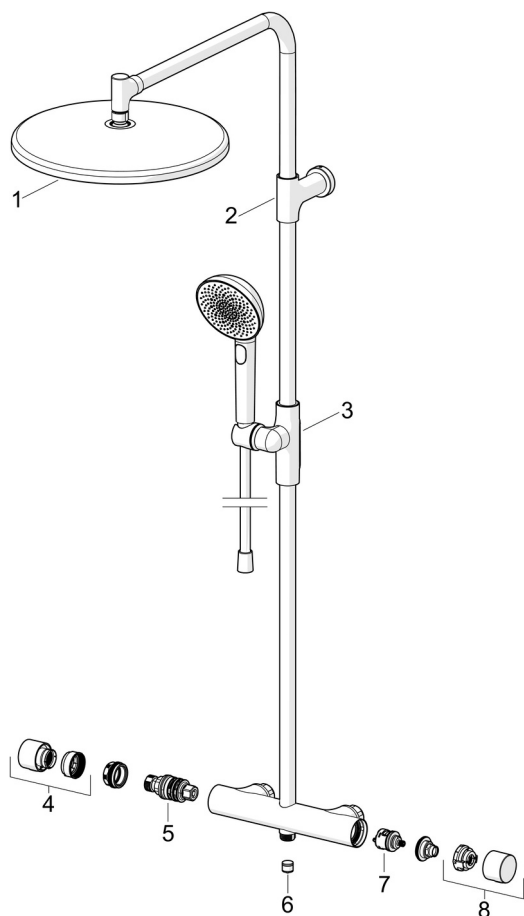

SP4792CLR

	Navn	Kode	VVS
01	Hovedbruser, d 300 mm Mat sort	1018483V-33	
01	Hovedbruser, d 300 mm Børstet stål	1018483V-80	
01	Hovedbruser, d 300 mm Børstet bronze	1018483V-81	
02	Vægbeslag Mat sort	1019745V-33	
02	Vægbeslag Børstet stål	1019745V-80	
02	Vægbeslag Børstet bronze	1019745V-81	
03	Glider Mat sort	1018479V-33	
03	Glider Børstet stål	1018479V-80	
03	Glider Børstet bronze	1018479V-81	
04	Temperaturreguleringsgreb Mat sort	1018476V-33	745131731
04	Temperaturreguleringsgreb Børstet stål	1018476V-80	745131737
04	Temperaturreguleringsgreb Børstet bronze	1018476V-81	745131735
05	Termostatdel	178780V	745131812
06	Kontraventil, DW15/DN10K	1018484V	745131427
07	Omskifter	198282V	745131785
08	Mængdereguleringsgreb Mat sort	1018477V-33	745131861
08	Mængdereguleringsgreb Børstet stål	1018477V-80	745131867
08	Mængdereguleringsgreb Børstet bronze	1018477V-81	745131865