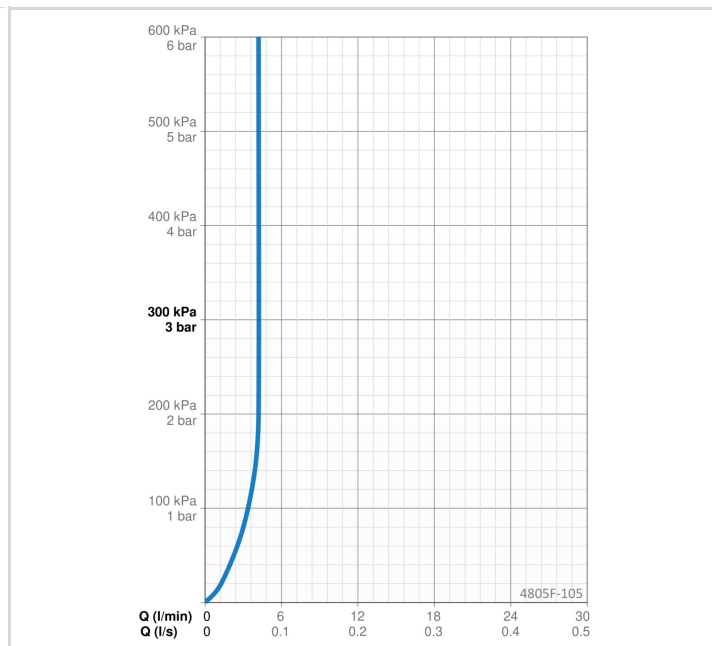

VARAOSAT

SP4806F-GB

Nimi	Koodi	LVI
01 Käyttövipu Kromi	1006282V	6510284
02 Merkinasta	1002323V	6420665
03 Suojakuppi Kromi	1001740V	6420648
04 Kiristysmutteri, M42x1.5, SW 38	158726	6420331
05 Säätöosa	158890	6420301
05 Säätöosa, Green building	600979V	6420733
06 Poresuutin, STD M24x1 HC PCA 3.8 l/min	1013541V	
06 Poresuutin, STD M24x1 HC PCA 4.6 l/min	1013547V	
07 Pohjatiiviste	1002371V	6420646
08 Kiinnitysruuvi, M8x1, L=130	1000780V	6420637
09 Kiinnityssarja	602610V	6420634
10 Nippa	159684	6420241