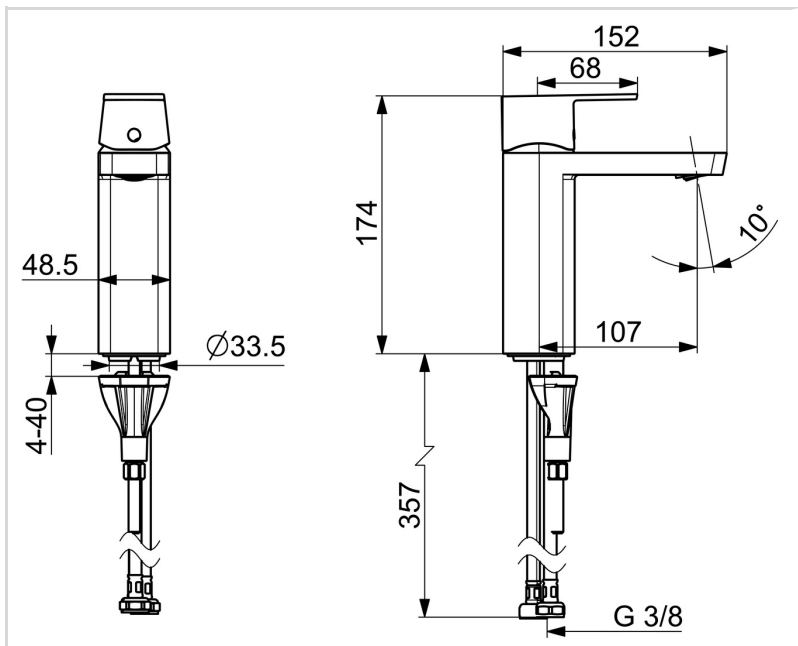

VARAOSAT

SP4806F-GB

Nimi	Koodi	LVI
01 Käyttövipu Kromi	1006282V	6510284
02 Merkinasta	1002323V	6420665
03 Suojakuppi Kromi	1001740V	6420648
04 Kiristysmutteri, M42x1.5, SW 38	158726	6420331
05 Säätöosa	158890	6420301
05 Säätöosa, Green building	600979V	6420733
06 Poresuutin, STD M24x1 HC PCA 3.8 l/min	1013541V	
06 Poresuutin, STD M24x1 HC PCA 4.6 l/min	1013547V	
07 Pohjatiiviste	1002371V	6420646
08 Kiinnitysruuvi, M8x1, L=130	1000780V	6420637
09 Kiinnityssarja	602610V	6420634
10 Nippa	159684	6420241