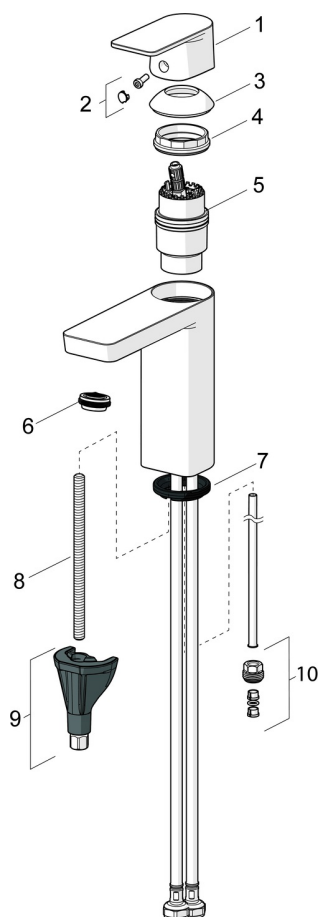

VARAOSAT

SP4806F-GB

Nimi	Koodi	LVI
01 Käyttövipu Kromi	1006282V	6510284
02 Merkinasta	1002323V	6420665
03 Suojakuppi Kromi	1001740V	6420648
04 Kiristysmutteri, M42x1.5, SW 38	158726	6420331
05 Säätöosa	158890	6420301
05 Säätöosa, Green building	600979V	6420733
06 Poresuutin, STD M24x1 HC PCA 3.8 l/min	1013541V	
06 Poresuutin, STD M24x1 HC PCA 4.6 l/min	1013547V	
07 Pohjatiiviste	1002371V	6420646
08 Kiinnitysruuvi, M8x1, L=130	1000780V	6420637
09 Kiinnityssarja	602610V	6420634
10 Nippa	159684	6420241