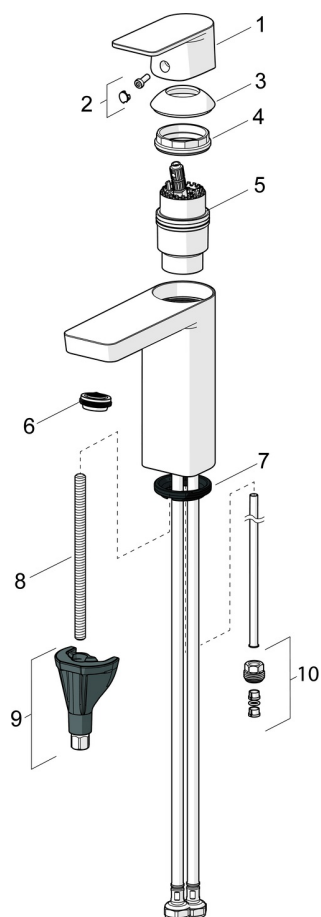

RESERVEDELE

SP4806F-GB

	Navn	Kode	VVS
01	Greb Forkromet	1006282V	745131363
02	Mærkeknapper	1002323V	745135149
03	Dækkappe Forkromet	1001740V	745135154
04	Møtrik, M42x1.5, SW 38	158726	745131435
05	Komplet indmad	158890	745131154
05	Komplet indmad, Green building	600979V	
06	Luftblander, STD M24x1 HC PCA 3.8 l/min	1013541V	745131062
06	Luftblander, STD M24x1 HC PCA 4.6 l/min	1013547V	745131063
07	Bundpakning	1002371V	704209990
08	Gevindstang, M8x1, L=130	1000780V	704270995
09	Bespændingssæt	602610V	704270996
10	Nippel	159684	745131372