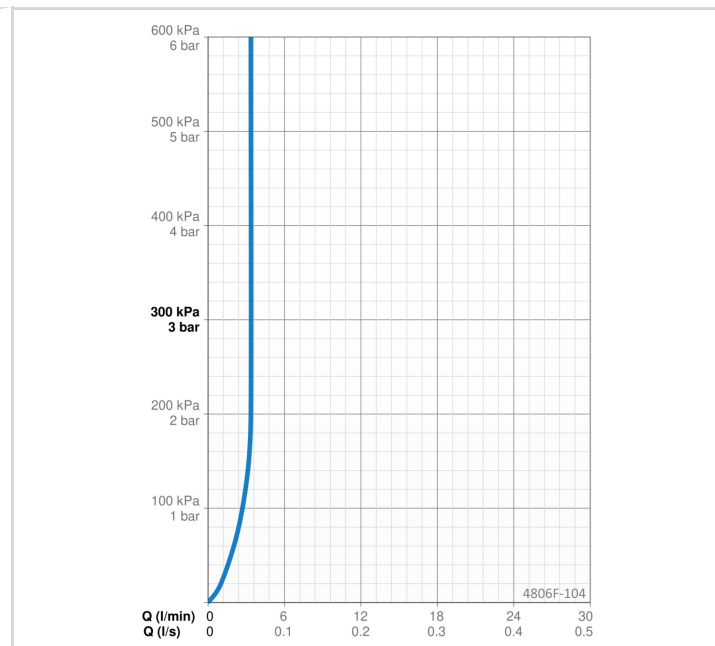

RESERVEDELE

SP4806F-GB

	Navn	Kode	VVS
01	Greb Forkromet	1006282V	745131363
02	Mærkeknapper	1002323V	745135149
03	Dækkappe Forkromet	1001740V	745135154
04	Møtrik, M42x1.5, SW 38	158726	745131435
05	Komplet indmad	158890	745131154
05	Komplet indmad, Green building	600979V	
06	Luftblander, STD M24x1 HC PCA 3.8 l/min	1013541V	745131062
06	Luftblander, STD M24x1 HC PCA 4.6 l/min	1013547V	745131063
07	Bundpakning	1002371V	704209990
08	Gevindstang, M8x1, L=130	1000780V	704270995
09	Bespændingssæt	602610V	704270996
10	Nippel	159684	745131372