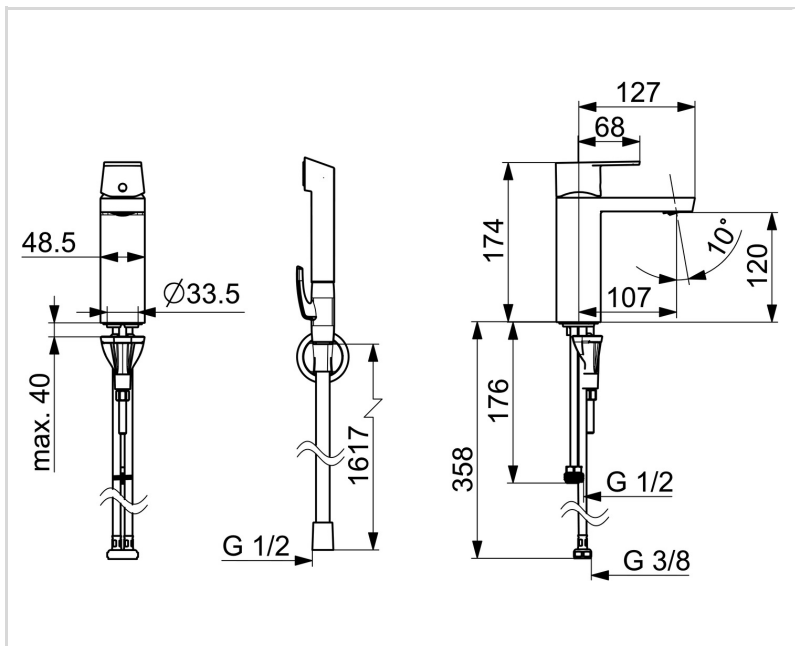

RESERVEDELE

SP4806F-GB

	Navn	Kode	VVS
01	Greb Forkromet	1006282V	745131363
02	Mærkeknapper	1002323V	745135149
03	Dækkappe Forkromet	1001740V	745135154
04	Møtrik, M42x1.5, SW 38	158726	745131435
05	Komplet indmad	158890	745131154
05	Komplet indmad, Green building	600979V	
06	Luftblander, STD M24x1 HC PCA 3.8 l/min	1013541V	745131062
06	Luftblander, STD M24x1 HC PCA 4.6 l/min	1013547V	745131063
07	Bundpakning	1002371V	704209990
08	Gevindstang, M8x1, L=130	1000780V	704270995
09	Bespændingssæt	602610V	704270996
10	Nippel	159684	745131372