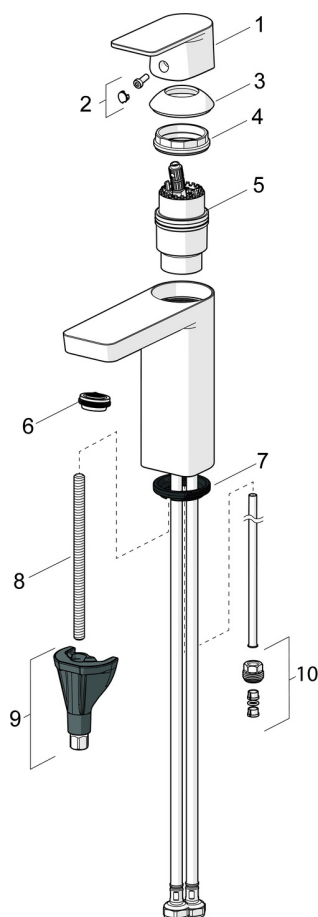

Den perfekte kombination af stil og funktion. Dette håndvaskarmatur i Stela-serien, er den perfekte nye markante tilføjelse, til dit badeværelse. Den forkromede overflade tilføjer et strejf af elegance, til enhver håndvask. Topbetjent étgreb, med varm og kold symboler og fast tud, gør den nem at bruge. Bidetta-håndbruseren giver ekstra bekvemmelighed. Den indre krop er lavet af korrosionsbestandig messing, hvilket sikrer holdbarhed og lang levetid. Dette bordmonterede armatur er perfekt til enhver håndvaskinstallation. Opgrader dit badeværelse med dette tidløse og elegante håndvaskarmatur.

- Bordmontret
- Forkromet
- Fast tud
- PCA® - konstant flowmængde uanset trykudsving, Justerbar flow vinkel
- Étgreb, Varmt/Koldt symboler
- Håndbruser, Holder til bruser, Bruserslange (1600 mm)
- Bidetta håndbruser
- Mulighed for begrænsning af max. temperatur og vandmængde
- Ø 40 mm keramisk indsats til mængde- og temperaturregulering
- Fleksible tilslutningsslanger
- DZR messing
- Uden bundventil
- 1 stråle

TEKNISKE DATA

FLOW ATTRIBUTTER

Vandmængde ved 300 kPa (med mængdebegrænsner)	0.08 l/s
Tryk tab (0.1 l/s)	160 kPa

TEKNISKE EGENSKABER

Varmtvandsforsyning	max. +70°C
Arbejdstryk	50 - 1000 kPa
Tilslutningsstørrelse	G3/8
Fremspring	107 mm
Forebyggelse af tilbageløb (EN1717)	HC
Materiale	brass

RESERVEDELE

SP4806F

Navn	Kode	VVS
01 Greb Forkromet	1006282V	745131363
02 Mærkeknapper	1002323V	745135149
03 Dækkappe Forkromet	1001740V	745135154
04 Møtrik, M42x1.5, SW 38	158726	745131435
05 Komplet indmad	158890	745131154
06 Luftblander, STD M24x1 HC PCA 5.7 l/min	1013801V	745131030
07 Bundpakning	1002371V	704209990
08 Gevindstang, M8x1, L=130	1000780V	704270995
09 BESPÆNDINGSSÆT	602610V	704270996
10 Nippel	159684	745131372