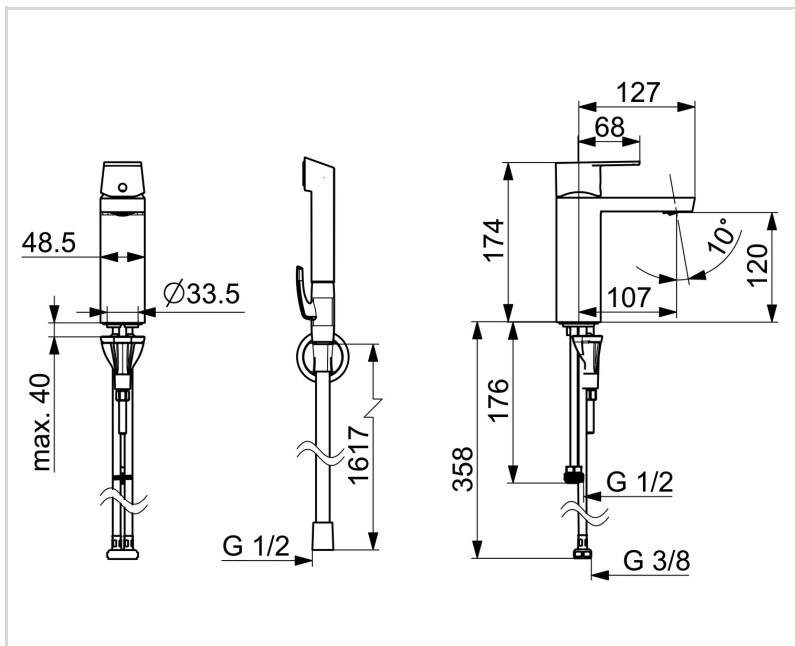

- Bordmontret
- Forkromet
- Fast tud
- PCA® - konstant flowmængde uanset trykudsving, Justerbar flow vinkel
- Étgreb, Varmt/Koldt symboler
- Håndbruser, Holder til bruser, Bruserslange (1600 mm)
- Bidetta håndbruser
- Mulighed for begrænsning af max. temperatur og vandmængde
- Ø 40 mm keramisk indsats til mængde- og temperaturregulering
- Fleksible tilslutningsslanger
- DZR messing
- Uden bundventil
- 1 stråle

TEKNISKE DATA

FLOW ATTRIBUTTER

Vandmængde ved 300 kPa (med mængdebegrænsner)	0.08 l/s
Tryk tab (0.1 l/s)	160 kPa

TEKNISKE EGENSKABER

Varmtvandsforsyning	max. +70°C
Arbejdstryk	50 - 1000 kPa
Tilslutningsstørrelse	G3/8
Fremspring	107 mm
Forebyggelse af tilbageløb (EN1717)	HC
Materiale	brass

BESTEMMELSER

EN standard	EN 817
Støjklasse	I (ISO 3822)

GODKENDELSER OG ERKLÆRINGER

STF certifikat	EUF129-21003824-TH
KIWA SE	1746
Declaration of conformity	DoC
EPD	S-P-06391

BÆREDYGTIGHED

EPD module A1-A3 (kg CO2 eq.)	13,38
EPD module A4 (kg CO2 eq.)	0,37
EPD module B7 (kg CO2 eq.)	1483,20
EPD module C2 (kg CO2 eq.)	0,02
EPD module C3 (kg CO2 eq.)	0,03
EPD module C4 (kg CO2 eq.)	0,10
EPD module D (kg CO2 eq.)	-9,52

RESERVEDELE

SP4806F

Navn	Kode	VVS
01 Greb Forkromet	1006282V	745131363
02 Mærkeknapper	1002323V	745135149
03 Dækkappe Forkromet	1001740V	745135154
04 Møtrik, M42x1.5, SW 38	158726	745131435
05 Komplet indmad	158890	745131154
06 Luftblander, STD M24x1 HC PCA 5.7 l/min	1013801V	745131030
07 Bundpakning	1002371V	704209990
08 Gevindstang, M8x1, L=130	1000780V	704270995
09 BESPÆNDINGSSÆT	602610V	704270996
10 Nippel	159684	745131372