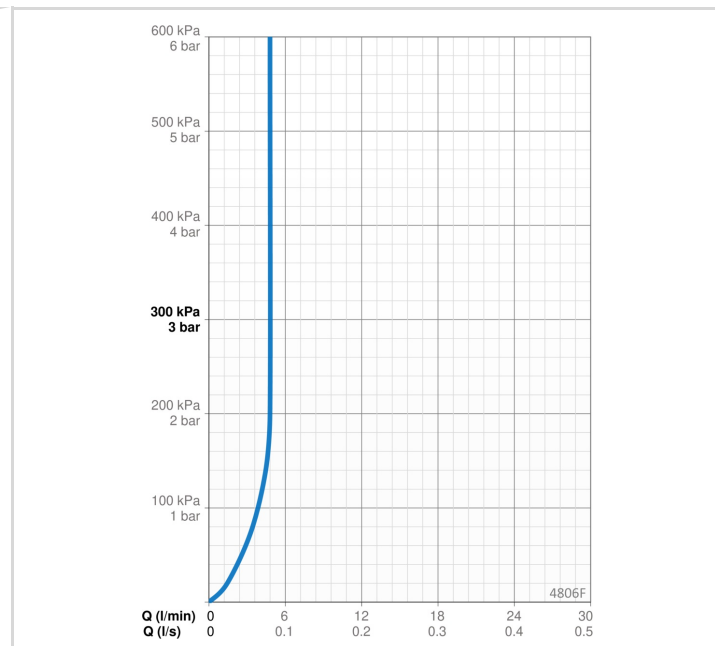

RESERVEDELE

SP4806F

Navn	Kode	VVS
01 Greb Forkromet	1006282V	745131363
02 Mærkeknapper	1002323V	745135149
03 Dækkappe Forkromet	1001740V	745135154
04 Møtrik, M42x1.5, SW 38	158726	745131435
05 Komplet indmad	158890	745131154
06 Luftblander, STD M24x1 HC PCA 5.7 l/min	1013801V	745131030
07 Bundpakning	1002371V	704209990
08 Gevindstang, M8x1, L=130	1000780V	704270995
09 BESPÆNDINGSSÆT	602610V	704270996
10 Nippel	159684	745131372