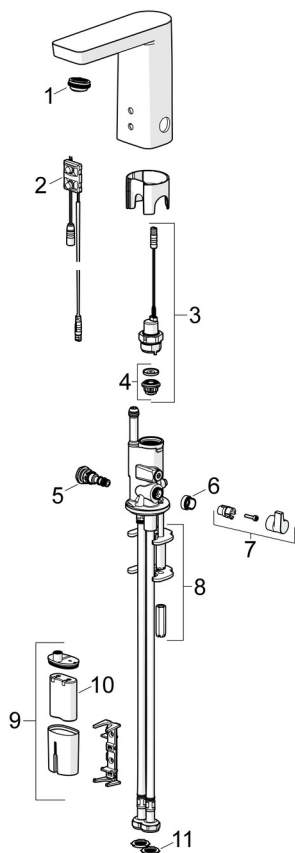

- Ekologiška statyba
- Montuojamas paviršiuje
- Chromas
- Stacionarus vandens snapas, Vientisa korpuso konstrukcija
- PCA® – nepriklausomai nuo slėgio svyravimų užtikrinamas pastovus vandens srautas
- Temperatūros valdymo rankenėlė
- Reguliuojamas karšto vandens fiksatorius
- Vandens pamaišymo ventilis rankiniam temperatūros valdymui, Atbulinis filtro vožtuvas (-ai)
- Advanced PSD sensor, Solenoidinis ventilis, Šviesos signalo funkcija (-os), Žemo voltažo indikatorius
- Lankstūs vandens pajungimo vamzdeliai
- DZR žalvario korpusas, Reguliuojami programinės įrangos parametrai (per Oras App programėlę), Galimas konvertavimas į šalto ar sumaišyto vandens pajungimą
- Be dugno vožtuvo

TECHNINIAI DUOMENYS

SRAUTO DUOMENYS

Srovės stiprumas prie 300 kPa (su srovės ribotuviu) **0.056 l/s**

TECHNINĖS YPATYBĖS

Vandens temperatūra **max. +70°C**
Darbinis spaudimas **100 - 1000 kPa**
Pajungimo dydis **G3/8**
Projekcija **105 mm**
Atbulinis vožtuvas (EN1717) **AA**
Medžiaga **Žalvaris**

< 9/2024

9/2024 >

SP4814FZ-GB

	Pavadinimas	Kodas
01	Aeratorius, STD M24x1 HC PCA 3.8 l/min	1013541V
01	Aeratorius, STD M24x1 HC PCA 4.6 l/min	1013547V
02	Sensorius, 6/9/12 V, Bluetooth	1001424V
03	Solenoidinis ventilis, 6 V	199206V
04	Membrana	1006500V
05	Temperatūros reguliatorius	199201V
06	Ribotuvai	601061V
07	Temperatūros rankenėlė Chromas	601877V
08	Tvirtinimo plokštelė su veržlėmis	158697
09	Baterijos dėklas, 2CR5 6 V	199417V
10	Baterija, 2CR5 6 V	198330
11	Filtrai-tarpinė	1007900V
12	Aeratorius, STD M24x1 HC PCA 5.7 l/min	1013801V
13	Window	1012249V
14	Magnetinis ventilis, komplektas, 3 V	601307V
15	Sensorius, 3/9 V, Bluetooth	1015155V
16	Temperatūros reguliatorius	1000580V
17	Temperatūros rankenėlė Chromas	1016154V
18	Tvirtinimo komplektas	602610V