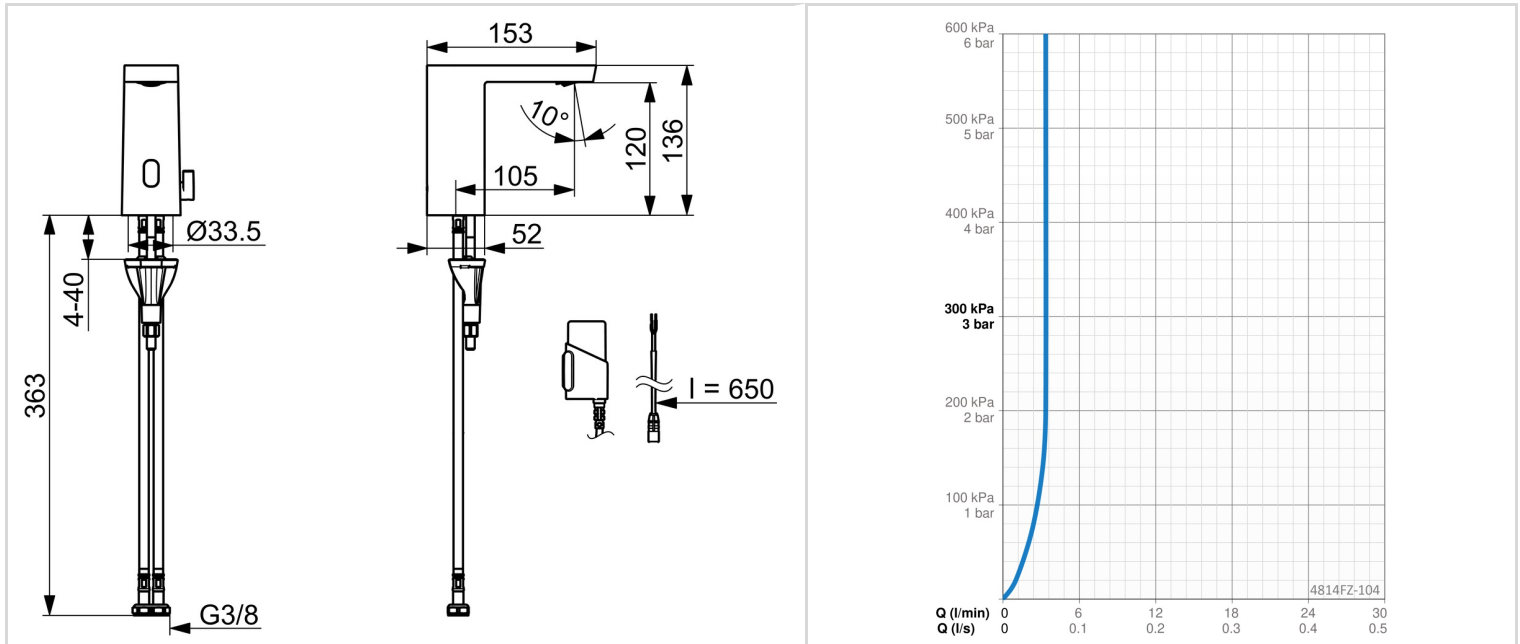

SERTIFIKATAI IR DEKLARACIJOS

STF sertifikatas	EUFI29-24004569-TH
KIWA SE	1886
UN38.3	UN38-3 Maxell 2CR5
Declaration of conformity	RED
EPD	S-P-06394

TVARUMAS

EPD module A1-A3 (kg CO2 eq.)	12,98
EPD module A4 (kg CO2 eq.)	0,52
EPD module B7 (kg CO2 eq.)	240,80
EPD module C2 (kg CO2 eq.)	0,03
EPD module C3 (kg CO2 eq.)	0,03
EPD module C4 (kg CO2 eq.)	0,34
EPD module D (kg CO2 eq.)	-9,40