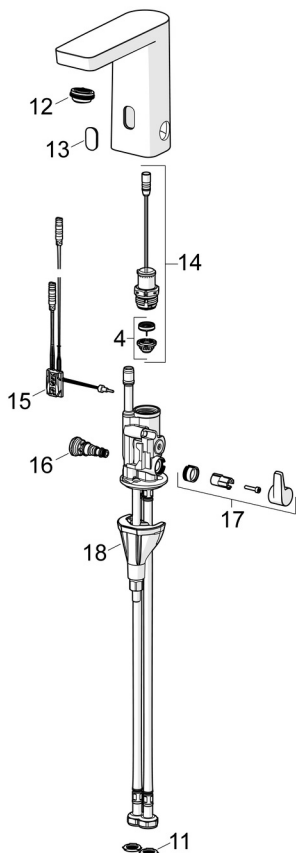

9/2024 >