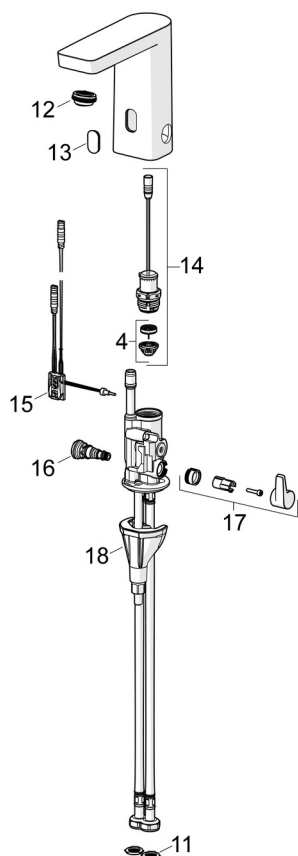

9/2024 >