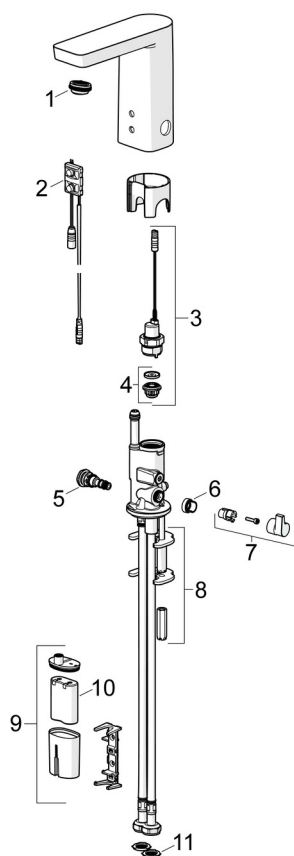

< 9/2024