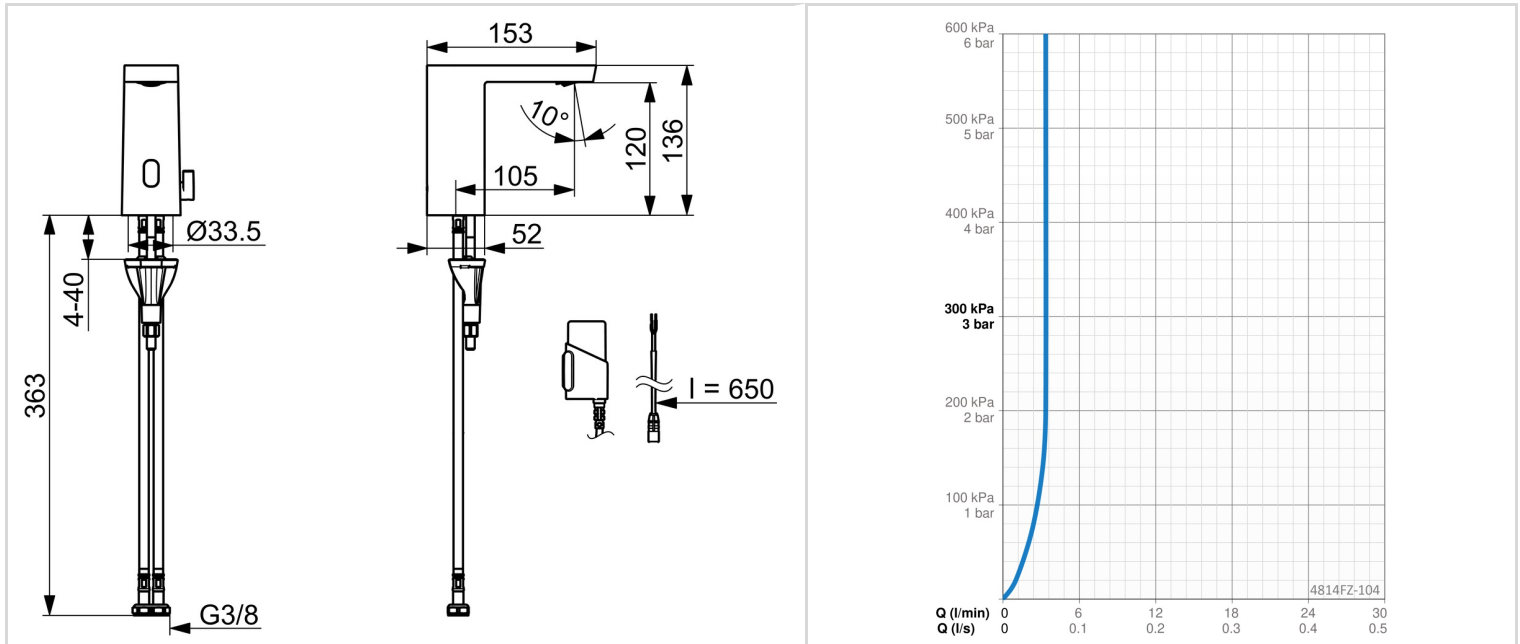

GODKJENNINGER OG ERKLÆRINGER

STF Sertifikat	EUF129-24004569-TH
KIWA SE	1886
UN38.3	UN38-3 Maxell 2CR5
Declaration of conformity	RED
EPD	S-P-06394

BÆREKRAFTIGHET

EPD module A1-A3 (kg CO2 eq.)	12,98
EPD module A4 (kg CO2 eq.)	0,52
EPD module B7 (kg CO2 eq.)	240,80
EPD module C2 (kg CO2 eq.)	0,03
EPD module C3 (kg CO2 eq.)	0,03
EPD module C4 (kg CO2 eq.)	0,34
EPD module D (kg CO2 eq.)	-9,40