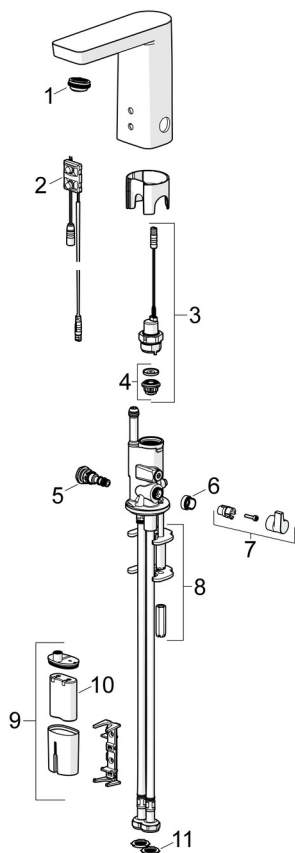

TEHNILISED ANDMED

VOOLUHULK

Normvooluhulk 300 kPa (vooluhulga piirajaga) 0.07 l/s

TEHNILISED OMADUSED

Kuum vesi max. +70°C
Kasutussurve 100 - 1000 kPa
Ühenduse mõõt G3/8
Tööulatus 105 mm
Tagasivoolu kaitse (EN1717) AA
Materjal Messing

HEAKSKIIDUD JA DEKLARATSIOID

STF-sertifikaat EUFI29-24004569-TH
KIWA SE 1441
UN38.3 UN38-3 Maxell 2CR5
Declaration of conformity RED
EPD S-P-06394

JÄTKUSUUTLIKKUS

EPD module A1-A3 (kg CO2 eq.)	12,02
EPD module A4 (kg CO2 eq.)	0,48
EPD module B7 (kg CO2 eq.)	301,00
EPD module C2 (kg CO2 eq.)	0,02
EPD module C3 (kg CO2 eq.)	0,02
EPD module C4 (kg CO2 eq.)	0,32
EPD module D (kg CO2 eq.)	-8,70

< 9/2024

9/2024 >

SP4814FZ-GB

	Nimetus	Kood
01	Õhusti, STD M24x1 HC PCA 3.8 l/min	1013541V
01	Õhusti, STD M24x1 HC PCA 4.6 l/min	1013547V
02	Sensor, 6/9/12 V, Bluetooth	1001424V
03	Magnetventiil, 6 V	199206V
04	Magnetventiili membraan	1006500V
05	Temperatuuriseadja	199201V
06	Piiraja	601061V
07	Temperatuuriseadekahv Kroom	601877V
08	Kinnitusplaat mutritega	158697
09	Patareikarbid kompl., 2CR5 6 V	199417V
10	Liitiumpatarei, 2CR5 6 V	198330
11	Prügipüüdurid	1007900V
12	Õhusti, STD M24x1 HC PCA 5.7 l/min	1013801V
13	Aken	1012249V
14	Magnetventiil vooluhulga piirajaga, 3 V	601307V
15	Sensor, 3/9 V, Bluetooth	1015155V
16	Temperatuuriseadja	1000580V
17	Temperatuuriseadekahv Kroom	1016154V
18	Kinnituskomplekt	602610V