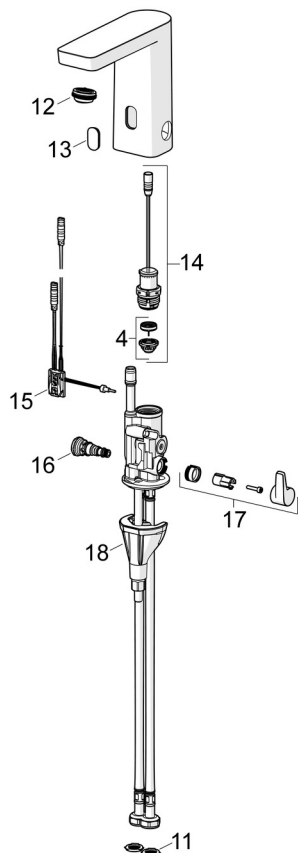

TEHNILISED ANDMED

VOOLUHULK

Normvooluhulk 300 kPa (vooluhulga piirajaga) 0.07 l/s

TEHNILISED OMADUSED

Kuum vesi max. +70°C
Kasutussurve 100 - 1000 kPa
Ühenduse mõõt G3/8
Tööulatus 105 mm
Tagasivoolu kaitse (EN1717) AA
Materjal Messing

HEAKSKIIDUD JA DEKLARATSIOID

STF-sertifikaat EUFI29-24004569-TH
KIWA SE 1441
UN38.3 UN38-3 Maxell 2CR5
Declaration of conformity RED
EPD S-P-06394

JÄTKUSUUTLIKKUS

EPD module A1-A3 (kg CO2 eq.)	12,02
EPD module A4 (kg CO2 eq.)	0,48
EPD module B7 (kg CO2 eq.)	301,00
EPD module C2 (kg CO2 eq.)	0,02
EPD module C3 (kg CO2 eq.)	0,02
EPD module C4 (kg CO2 eq.)	0,32
EPD module D (kg CO2 eq.)	-8,70

< 9/2024

9/2024 >

SP4814FZ-GB

	Nimetus	Kood
01	Õhusti, STD M24x1 HC PCA 3.8 l/min	1013541V
01	Õhusti, STD M24x1 HC PCA 4.6 l/min	1013547V
02	Sensor, 6/9/12 V, Bluetooth	1001424V
03	Magnetventiil, 6 V	199206V
04	Magnetventiili membraan	1006500V
05	Temperatuuriseadja	199201V
06	Piiraja	601061V
07	Temperatuuriseadekahv Kroom	601877V
08	Kinnitusplaat mutritega	158697
09	Patareikarbid kompl., 2CR5 6 V	199417V
10	Liitiumpatarei, 2CR5 6 V	198330
11	Prügipüüdurid	1007900V
12	Õhusti, STD M24x1 HC PCA 5.7 l/min	1013801V
13	Aken	1012249V
14	Magnetventiil vooluhulga piirajaga, 3 V	601307V
15	Sensor, 3/9 V, Bluetooth	1015155V
16	Temperatuuriseadja	1000580V
17	Temperatuuriseadekahv Kroom	1016154V
18	Kinnituskomplekt	602610V