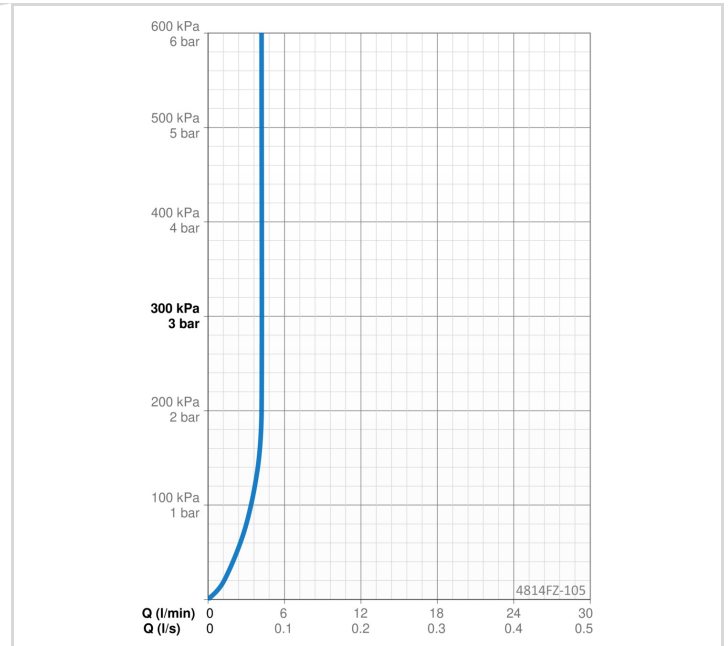

HEAKSKIIDUD JA DEKLARATSIOID

STF-sertifikaat EUFI29-24004569-TH
KIWA SE 1441
UN38.3 UN38-3 Maxell 2CR5
Declaration of conformity RED
EPD S-P-06394

JÄTKUSUUTLIKKUS

EPD module A1-A3 (kg CO2 eq.)	12,02
EPD module A4 (kg CO2 eq.)	0,48
EPD module B7 (kg CO2 eq.)	301,00
EPD module C2 (kg CO2 eq.)	0,02
EPD module C3 (kg CO2 eq.)	0,02
EPD module C4 (kg CO2 eq.)	0,32
EPD module D (kg CO2 eq.)	-8,70