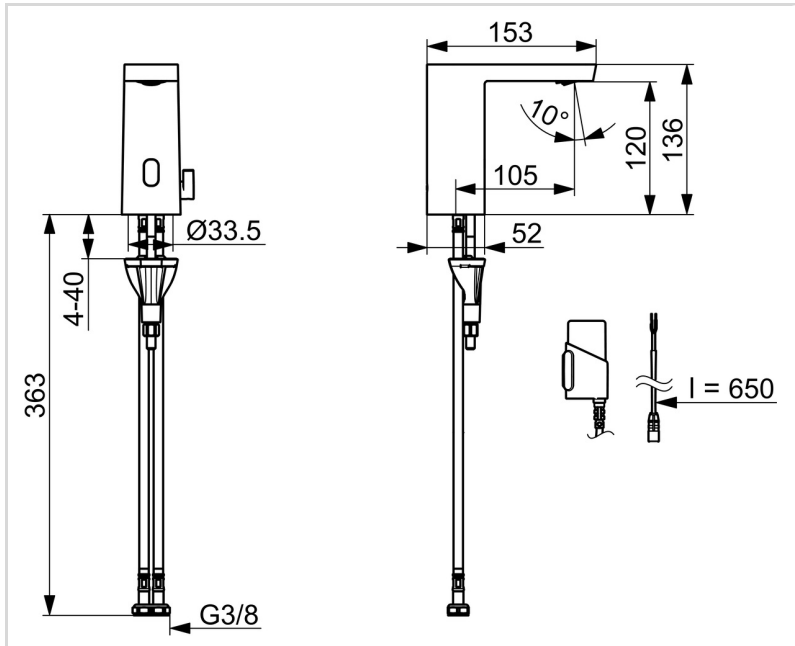

TEHNILISED ANDMED

VOOLUHULK

Normvooluhulk 300 kPa (vooluhulga piirajaga) 0.07 l/s

TEHNILISED OMADUSED

Kuum vesi max. +70°C
Kasutussurve 100 - 1000 kPa
Ühenduse mõõt G3/8
Tööulatus 105 mm
Tagasivoolu kaitse (EN1717) AA
Materjal Messing

HEAKSKIIDUD JA DEKLARATSIOID

STF-sertifikaat EUFI29-24004569-TH
KIWA SE 1441
UN38.3 UN38-3 Maxell 2CR5
Declaration of conformity RED
EPD S-P-06394

JÄTKUSUUTLIKKUS

EPD module A1-A3 (kg CO2 eq.)	12,02
EPD module A4 (kg CO2 eq.)	0,48
EPD module B7 (kg CO2 eq.)	301,00
EPD module C2 (kg CO2 eq.)	0,02
EPD module C3 (kg CO2 eq.)	0,02
EPD module C4 (kg CO2 eq.)	0,32
EPD module D (kg CO2 eq.)	-8,70