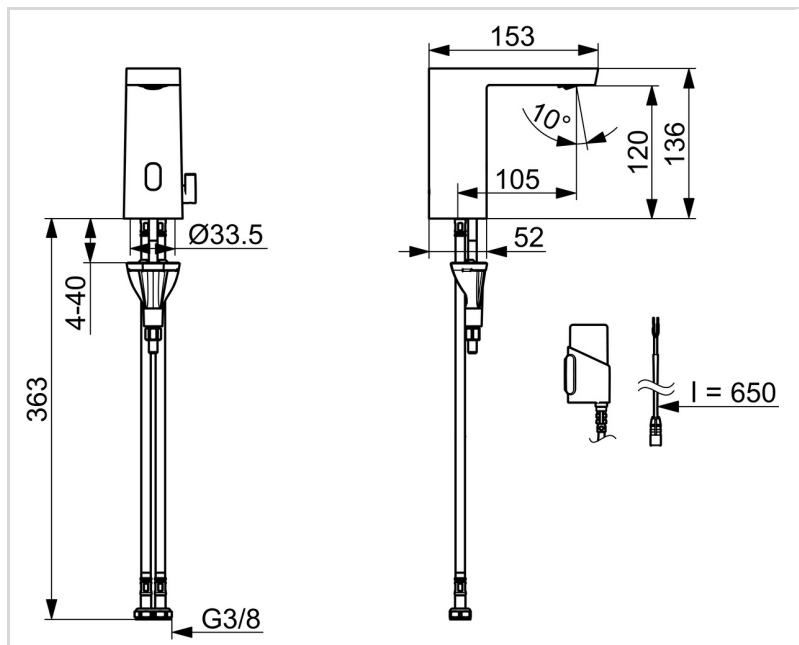

GODKENDELSER OG ERKLÆRINGER

STF certifikat

KIWA SE

UN38.3

Declaration of conformity

EUFI29-24004569-TH

1886

UN38-3 Maxell 2CR5

RED