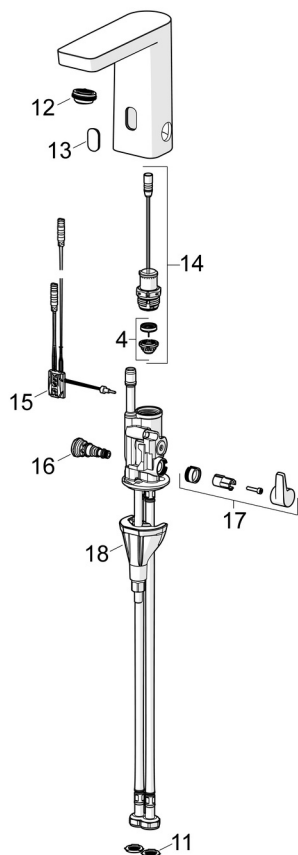

RESERVEDELE

< 9/2024

9/2024 >

SP4814FZ

	Navn	Kode	VVS
01	Luftblender, STD M24x1 HC PCA 5.7 l/min	1013801V	745131030
02	Sensor, 6/9/12 V, Bluetooth	1001424V	704270990
03	Magnetventil, 6 V	199206V	704283309
04	Membran til magnetventil	1006500V	704283670
05	Temperatur reguleringsdel	199201V	704283513
06	Begrænser	601061V	704283540
07	Temperaturreguleringsgreb Forkromet	601877V	704283520
08	Bespændingssæt	158697	745131430
09	Batteriboks, 2CR5 6 V	199417V	704283502
10	Lithium batteri, 2CR5 6 V	198330	704283500
11	Filter pakning	1007900V	
12	Luftblender, STD M24x1 HC PCA 7.0 l/min	1019200V	745131364
13	Vindue	1012249V	
14	Magnetventil, komplet, 3 V	601307V	745131986
15	Sensor, 3/9 V, Bluetooth	1015155V	704282954
16	Temperatur reguleringsdel	1000580V	704282919
17	Temperaturreguleringsgreb Forkromet	1016154V	704283574
18	Bespændingssæt	602610V	704270996