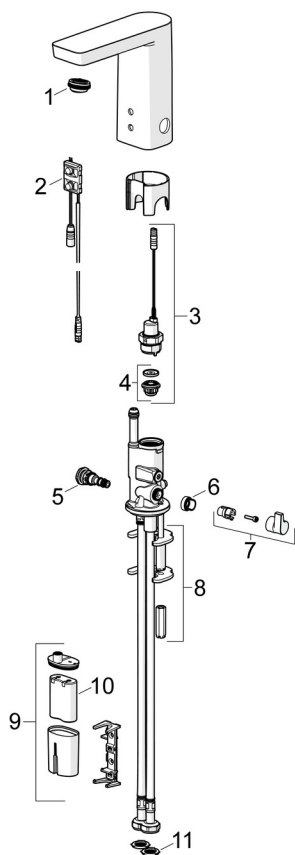

RESERVEDELE

< 9/2024

9/2024 >

SP4814FZ

	Navn	Kode	VVS
01	Luftblender, STD M24x1 HC PCA 5.7 l/min	1013801V	745131030
02	Sensor, 6/9/12 V, Bluetooth	1001424V	704270990
03	Magnetventil, 6 V	199206V	704283309
04	Membran til magnetventil	1006500V	704283670
05	Temperatur reguleringsdel	199201V	704283513
06	Begrænser	601061V	704283540
07	Temperaturreguleringsgreb Forkromet	601877V	704283520
08	Bespændingssæt	158697	745131430
09	Batteriboks, 2CR5 6 V	199417V	704283502
10	Lithium batteri, 2CR5 6 V	198330	704283500
11	Filter pakning	1007900V	
12	Luftblender, STD M24x1 HC PCA 7.0 l/min	1019200V	745131364
13	Vindue	1012249V	
14	Magnetventil, komplet, 3 V	601307V	745131986
15	Sensor, 3/9 V, Bluetooth	1015155V	704282954
16	Temperatur reguleringsdel	1000580V	704282919
17	Temperaturreguleringsgreb Forkromet	1016154V	704283574
18	Bespændingssæt	602610V	704270996