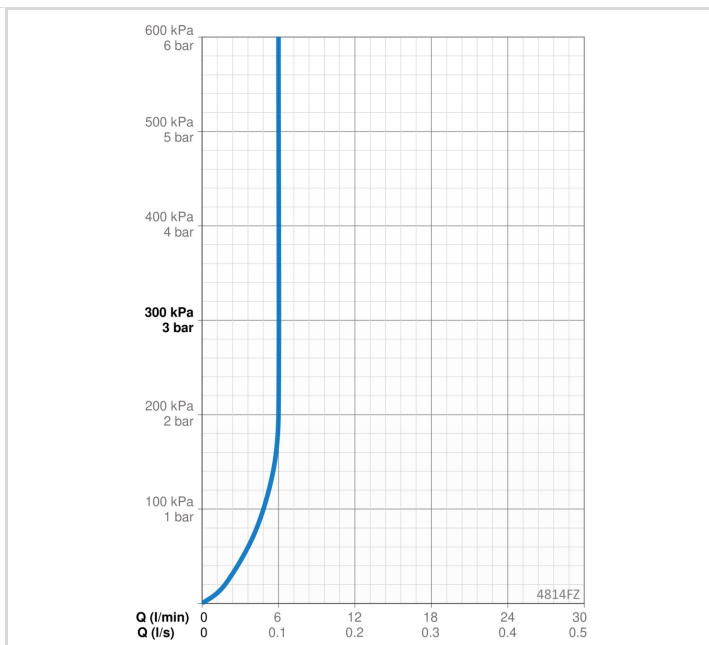

GODKENDELSER OG ERKLÆRINGER

STF certifikat

KIWA SE

UN38.3

Declaration of conformity

EUFI29-24004569-TH

1886

UN38-3 Maxell 2CR5

RED