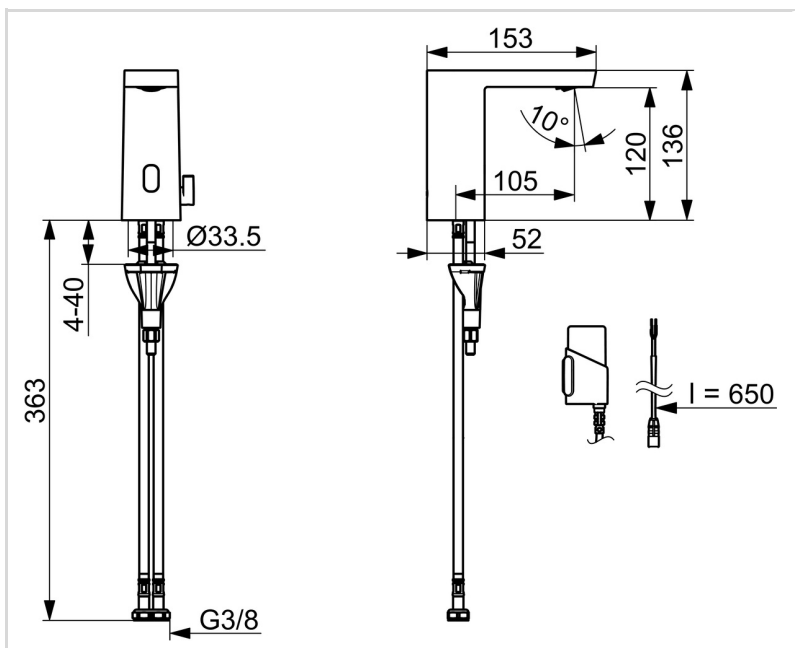

VARUOSAD

< 9/2024

9/2024 >

SP4814FZ

Nimetus	Kood
01 Õhusti, STD M24x1 HC PCA 5.7 l/min	1013801V
02 Sensor, 6/9/12 V, Bluetooth	1001424V
03 Magnetventiil, 6 V	199206V
04 Magnetventiili membraan	1006500V
05 Temperatuuriseadja	199201V
06 Piiraja	601061V
07 Temperatuuriseadekahv Kroom	601877V
08 Kinnitusplaat mutritega	158697
09 Patareikarbig kompl., 2CR5 6 V	199417V
10 Liitiumpatarei, 2CR5 6 V	198330
11 Prügipüüdurid	1007900V
12 Õhusti, STD M24x1 HC PCA 7.0 l/min	1019200V
13 Aken	1012249V
14 Magnetventiil vooluhulga piirajaga, 3 V	601307V
15 Sensor, 3/9 V, Bluetooth	1015155V
16 Temperatuuriseadja	1000580V
17 Temperatuuriseadekahv Kroom	1016154V
18 Kinnituskomplekt	602610V