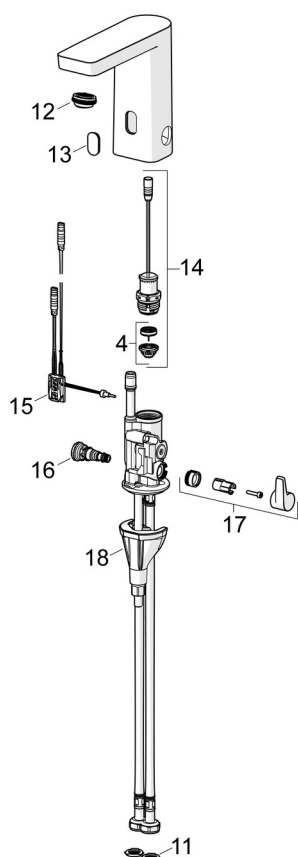

- Tööpinnale paigaldatav
- Kroom
- Jäik jooksutoru, Valatud
- Integreeritud õhusti, Vooluhulga piirajaga õhusti, Muudetav voolamisnurk
- Temperatuuriseadekahv
- Temperatuuri piiramise võimalus
- Seguventiil temperatuuri eelseadmiseks, Tagasilöögiklapid, Prügipüüdur(id)
- Advanced PSD sensor, Magnetventiil, Funktsioonide indikaatorituled, Patarei tühjenemise indikaator
- Painduvad ühendustorud
- Tsingikaokindel messing, Oras App'iga muudetavad tarkvara seadistused, Ümberseatav külmale või eelsegatud veele
- Ilma põhjaklapita

TEHNILISED ANDMED

VOOLUHULK

Normvooluhulk 300 kPa (vooluhulga piirajaga)	0.1 l/s
Rõhukadu vooluhulgal (0.1 l/s)	300 kPa

TEHNILISED OMADUSED

Kuum vesi	max. +70°C
Kasutussurve	100 - 1000 kPa
Ühenduse mõõt	G3/8
Tööulatus	105 mm
Tagasivoolu kaitse (EN1717)	AA
Materjal	Messing

HEAKSIIIDUD JA DEKLARATSIOID

STF-sertifikaat	EUF129-24004569-TH
KIWA SE	1886
UN38.3	UN38-3 Maxell 2CR5
Declaration of conformity	RED

VARUOSAD

< 9/2024

9/2024 >

SP4814FZ

Nimetus	Kood
01 Õhusti, STD M24x1 HC PCA 5.7 l/min	1013801V
02 Sensor, 6/9/12 V, Bluetooth	1001424V
03 Magnetventiil, 6 V	199206V
04 Magnetventiili membraan	1006500V
05 Temperatuuriseadja	199201V
06 Piiraja	601061V
07 Temperatuuriseadekahv Kroom	601877V
08 Kinnitusplaat mutritega	158697
09 Patareikarbig kompl., 2CR5 6 V	199417V
10 Liitiumpatarei, 2CR5 6 V	198330
11 Prügipüüdurid	1007900V
12 Õhusti, STD M24x1 HC PCA 7.0 l/min	1019200V
13 Aken	1012249V
14 Magnetventiil vooluhulga piirajaga, 3 V	601307V
15 Sensor, 3/9 V, Bluetooth	1015155V
16 Temperatuuriseadja	1000580V
17 Temperatuuriseadekahv Kroom	1016154V
18 Kinnituskomplekt	602610V