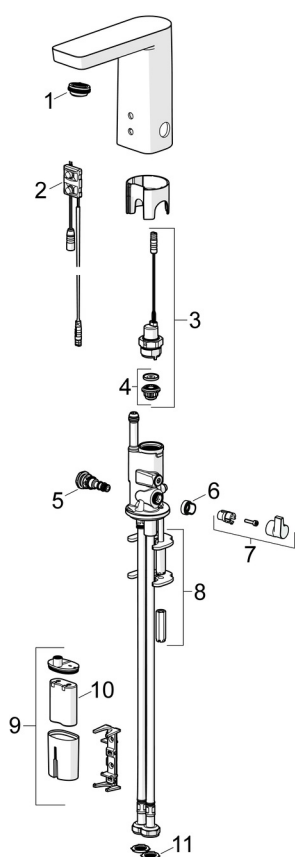

- Tööpinnale paigaldatav
- Kroom
- Jäik jooksutoru, Valatud
- Integreeritud õhusti, Vooluhulga piirajaga õhusti, Muudetav voolamisnurk
- Temperatuuriseadekahv
- Temperatuuri piiramise võimalus
- Seguventiil temperatuuri eelseadmiseks, Tagasilöögiklapid, Prügipüüdur(id)
- Advanced PSD sensor, Magnetventiil, Funktsioonide indikaatorituled, Patarei tühjenemise indikaator
- Painduvad ühendustorud
- Tsingikaokindel messing, Oras App'iga muudetavad tarkvara seadistused, Ümberseatav külmale või eelsegatud veele
- Ilma põhjaklapita

TEHNILISED ANDMED

VOOLUHULK

Normvooluhulk 300 kPa (vooluhulga piirajaga)	0.1 l/s
Rõhukadu vooluhulgal (0.1 l/s)	300 kPa

TEHNILISED OMADUSED

Kuum vesi	max. +70°C
Kasutussurve	100 - 1000 kPa
Ühenduse mõõt	G3/8
Tööulatus	105 mm
Tagasivoolu kaitse (EN1717)	AA
Materjal	Messing

HEAKSIIIDUD JA DEKLARATSIOID

STF-sertifikaat	EUF129-24004569-TH
KIWA SE	1886
UN38.3	UN38-3 Maxell 2CR5
Declaration of conformity	RED

VARUOSAD

< 9/2024

9/2024 >

SP4814FZ

Nimetus	Kood
01 Õhusti, STD M24x1 HC PCA 5.7 l/min	1013801V
02 Sensor, 6/9/12 V, Bluetooth	1001424V
03 Magnetventiil, 6 V	199206V
04 Magnetventiili membraan	1006500V
05 Temperatuuriseadja	199201V
06 Piiraja	601061V
07 Temperatuuriseadekahv Kroom	601877V
08 Kinnitusplaat mutritega	158697
09 Patareikarbig kompl., 2CR5 6 V	199417V
10 Liitiumpatarei, 2CR5 6 V	198330
11 Prügipüüdurid	1007900V
12 Õhusti, STD M24x1 HC PCA 7.0 l/min	1019200V
13 Aken	1012249V
14 Magnetventiil vooluhulga piirajaga, 3 V	601307V
15 Sensor, 3/9 V, Bluetooth	1015155V
16 Temperatuuriseadja	1000580V
17 Temperatuuriseadekahv Kroom	1016154V
18 Kinnituskomplekt	602610V