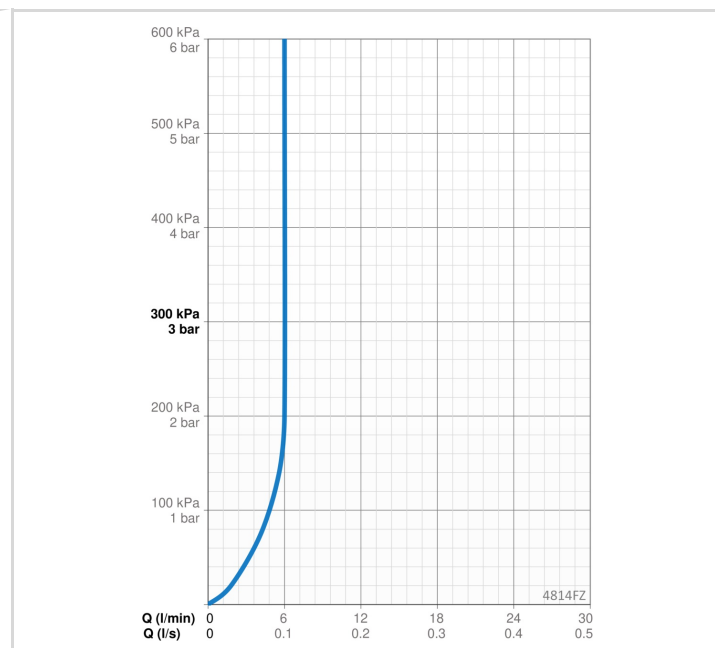

VARUOSAD

< 9/2024

9/2024 >

SP4814FZ

Nimetus	Kood
01 Õhusti, STD M24x1 HC PCA 5.7 l/min	1013801V
02 Sensor, 6/9/12 V, Bluetooth	1001424V
03 Magnetventiil, 6 V	199206V
04 Magnetventiili membraan	1006500V
05 Temperatuuriseadja	199201V
06 Piiraja	601061V
07 Temperatuuriseadekahv Kroom	601877V
08 Kinnitusplaat mutritega	158697
09 Patareikarbig kompl., 2CR5 6 V	199417V
10 Liitiumpatarei, 2CR5 6 V	198330
11 Prügipüüdurid	1007900V
12 Õhusti, STD M24x1 HC PCA 7.0 l/min	1019200V
13 Aken	1012249V
14 Magnetventiil vooluhulga piirajaga, 3 V	601307V
15 Sensor, 3/9 V, Bluetooth	1015155V
16 Temperatuuriseadja	1000580V
17 Temperatuuriseadekahv Kroom	1016154V
18 Kinnituskomplekt	602610V