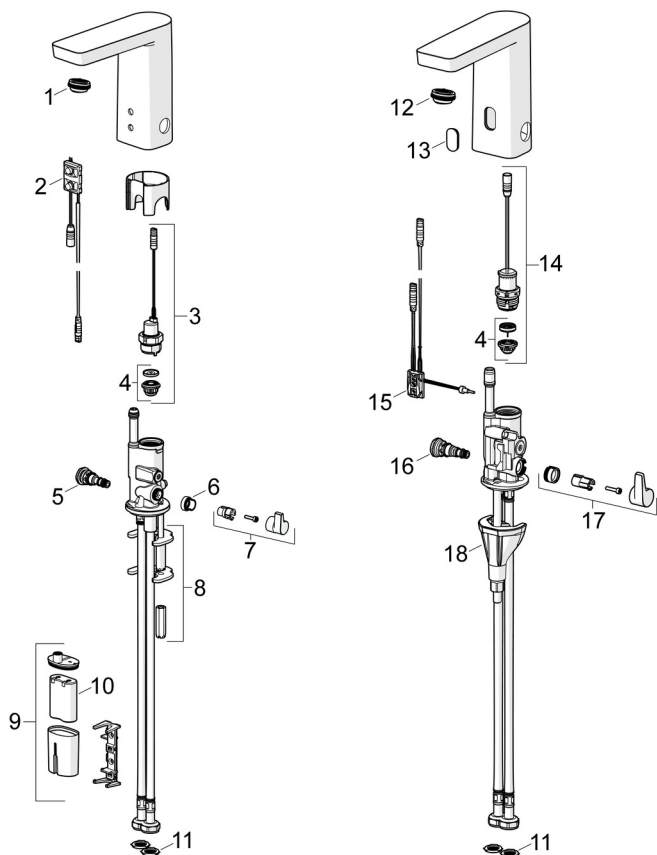

ATSARGINĖS DALYS

< 9/2024

9/2024 >

SP4814FZ

	Pavadinimas	Kodas
01	Aeratorius, STD M24x1 HC PCA 5.7 l/min	1013801V
02	Sensorius, 6/9/12 V, Bluetooth	1001424V
03	Solenoidinis ventilis, 6 V	199206V
04	Membrana	1006500V
05	Temperatūros reguliatorius	199201V
06	Ribotuvas	601061V
07	Temperatūros rankenėlė Chromas	601877V
08	Tvirtinimo plokštelė su veržlėmis	158697
09	Baterijos dėklas, 2CR5 6 V	199417V
10	Baterija, 2CR5 6 V	198330
11	Filtras-tarpinė	1007900V
12	Aeratorius, STD M24x1 HC PCA 7.0 l/min	1019200V
13	Window	1012249V
14	Magnetinis ventilis, komplektas, 3 V	601307V
15	Sensorius, 3/9 V, Bluetooth	1015155V
16	Temperatūros reguliatorius	1000580V
17	Temperatūros rankenėlė Chromas	1016154V
18	Tvirtinimo komplektas	602610V