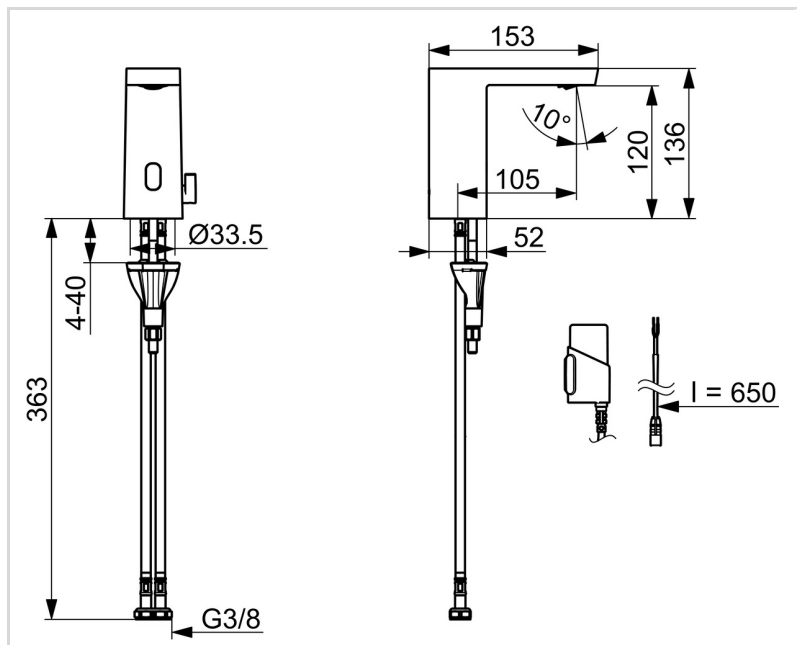

SERTIFIKATAI IR DEKLARACIJOS

STF sertifikatas

KIWA SE

UN38.3

Declaration of conformity

EUFI29-24004569-TH

1886

UN38-3 Maxell 2CR5

RED