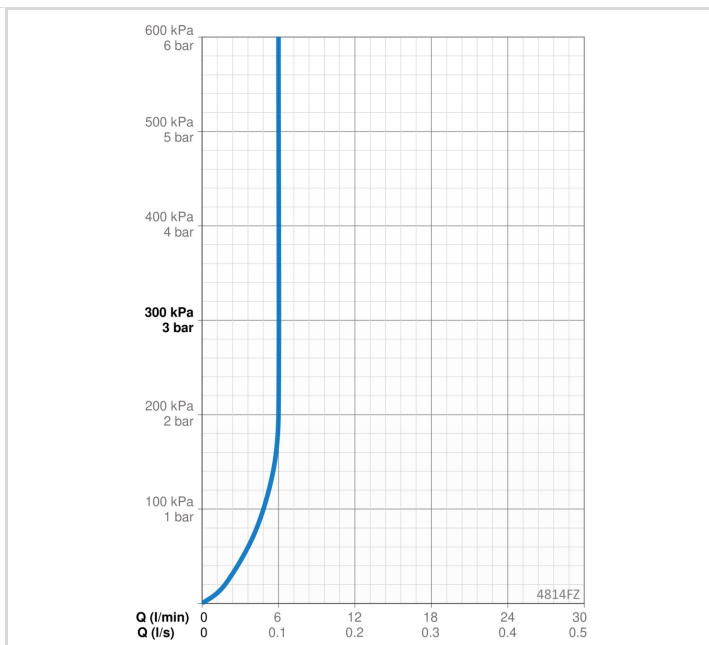

SERTIFIKATAI IR DEKLARACIJOS

STF sertifikatas

KIWA SE

UN38.3

Declaration of conformity

EUFI29-24004569-TH

1886

UN38-3 Maxell 2CR5

RED