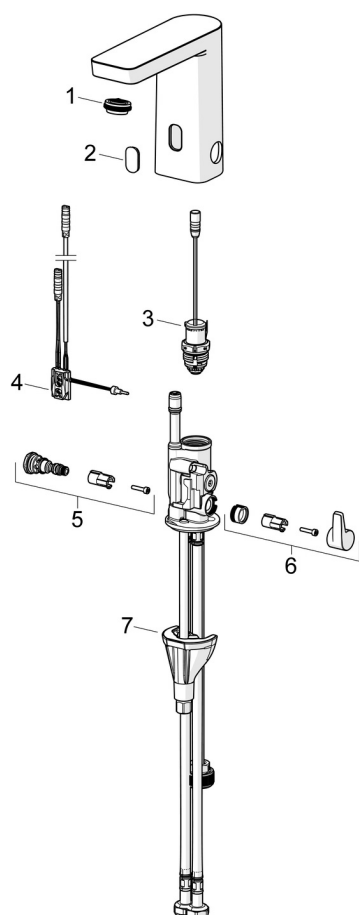

VARUOSAD

SP4816FZ-GB

Nimetus	Kood
01 Õhusti, STD M24x1 HC PCA 3.8 l/min	1013541V
01 Õhusti, STD M24x1 HC PCA 5.7 l/min	1013801V
02 Aken	1012249V
03 Magnetventiil vooluhulga piirajaga, 3 V	601307V
04 Sensor, 3/9 V, Bluetooth	1015155V
05 Temperatuuriseadja	1000580V
06 Temperatuuriseadekehv Kroom	1016154V
07 Kinnituskomplekt	602610V