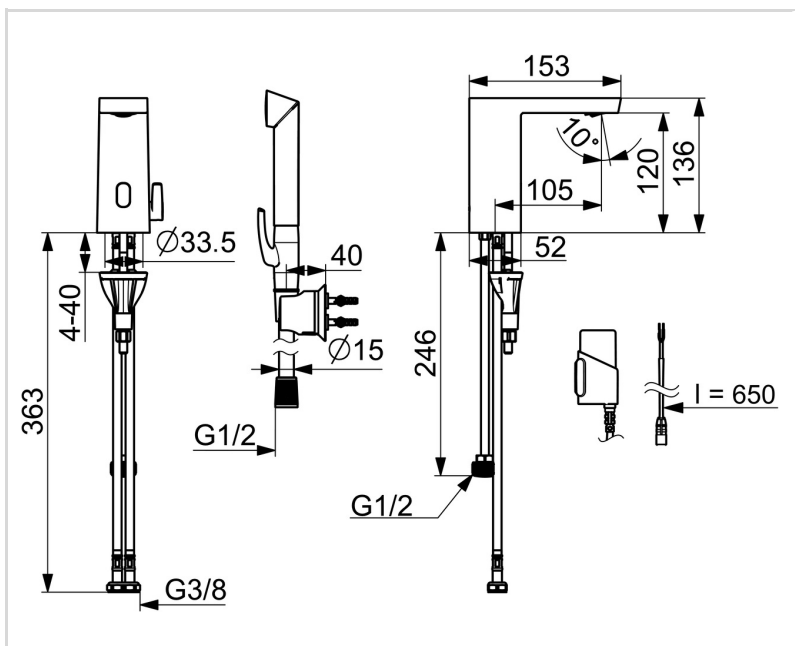

VARUOSAD

SP4816FZ-GB

Nimetus	Kood
01 Õhusti, STD M24x1 HC PCA 3.8 l/min	1013541V
01 Õhusti, STD M24x1 HC PCA 5.7 l/min	1013801V
02 Aken	1012249V
03 Magnetventiil vooluhulga piirajaga, 3 V	601307V
04 Sensor, 3/9 V, Bluetooth	1015155V
05 Temperatuuriseadja	1000580V
06 Temperatuuriseadekehv Kroom	1016154V
07 Kinnituskomplekt	602610V