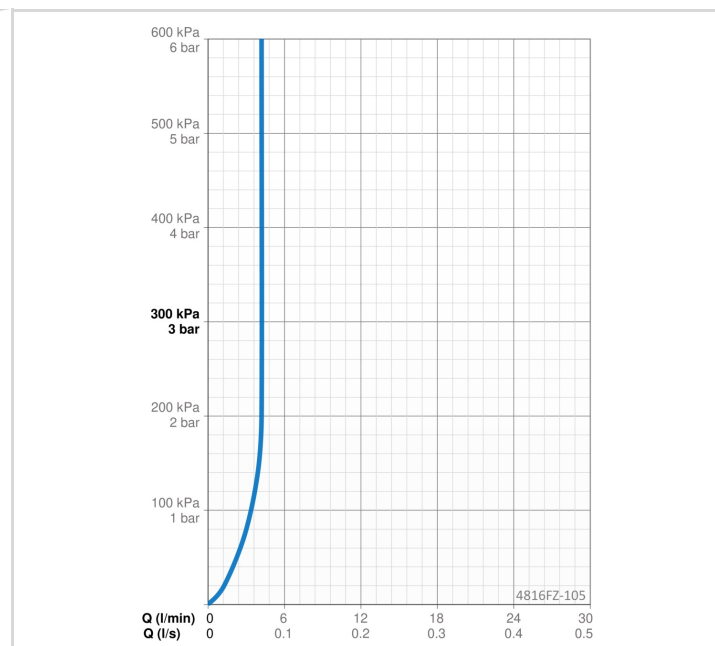

VARUOSAD

SP4816FZ-GB

Nimetus	Kood
01 Õhusti, STD M24x1 HC PCA 3.8 l/min	1013541V
01 Õhusti, STD M24x1 HC PCA 5.7 l/min	1013801V
02 Aken	1012249V
03 Magnetventiil vooluhulga piirajaga, 3 V	601307V
04 Sensor, 3/9 V, Bluetooth	1015155V
05 Temperatuuriseadja	1000580V
06 Temperatuuriseadekehv Kroom	1016154V
07 Kinnituskomplekt	602610V