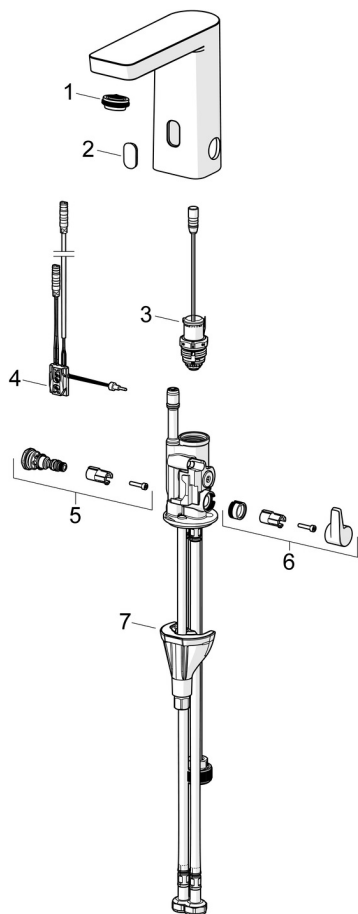

SP4816FZ

	Pavadinimas	Kodas
01	Aeratorius, STD M24x1 HC PCA 8.0 l/min SSR	1016774V
02	Window	1012249V
03	Magnetinis ventilis, komplektas, 3 V	601307V
04	Sensorius, 3/9 V, Bluetooth	1015155V
05	Temperatūros reguliatorius	1000580V
06	Temperatūros rankenėlė Chromas	1016154V
07	Tvirtinimo komplektas	602610V