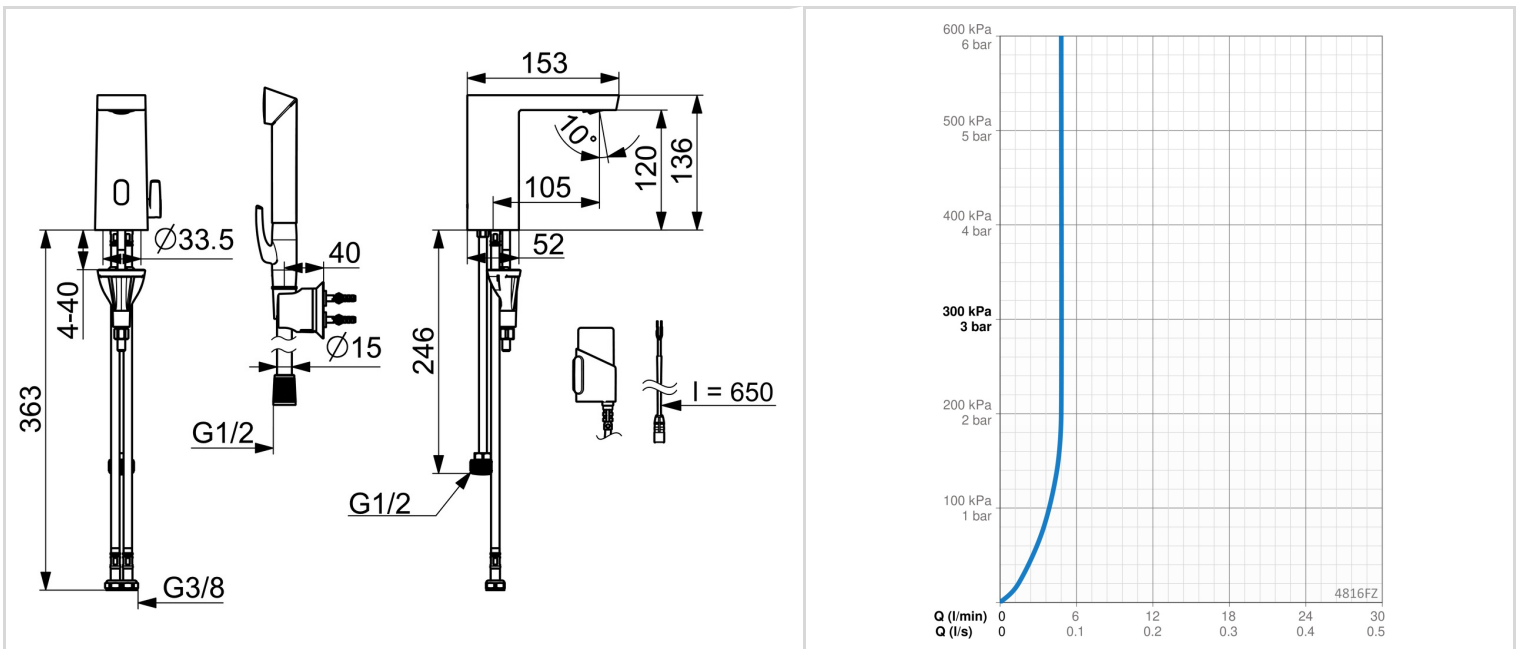

SERTIFIKATAI IR DEKLARACIJOS

STF sertifikatas	EUFI29-24004569-TH
KIWA SE	1886
Declaration of conformity	RED
EPD	S-P-06394

TVARUMAS

EPD module A1-A3 (kg CO2 eq.)	14,47
EPD module A4 (kg CO2 eq.)	0,58
EPD module B7 (kg CO2 eq.)	344,00
EPD module C2 (kg CO2 eq.)	0,03
EPD module C3 (kg CO2 eq.)	0,03
EPD module C4 (kg CO2 eq.)	0,38
EPD module D (kg CO2 eq.)	-10,47