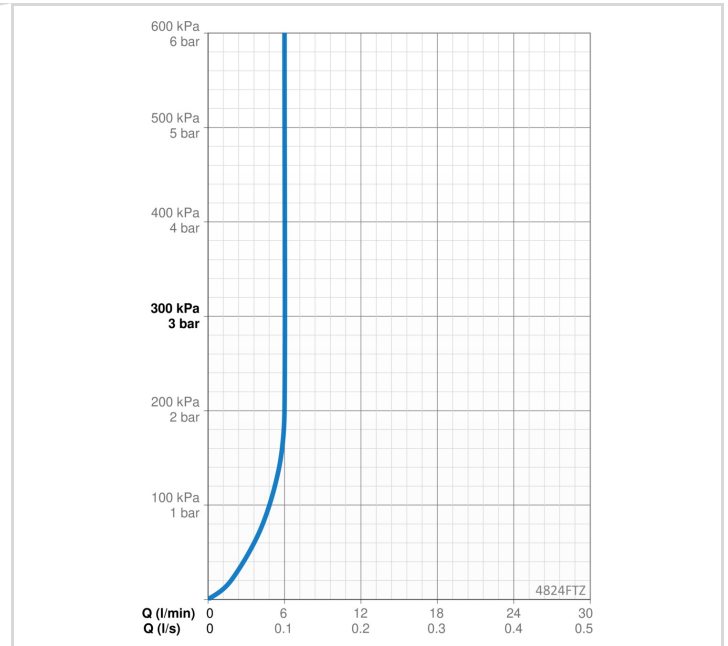

HÅLLBARHET

EPD module A1-A3 (kg CO2 eq.)	12,69
EPD module A4 (kg CO2 eq.)	0,51
EPD module B7 (kg CO2 eq.)	430,00
EPD module C2 (kg CO2 eq.)	0,02
EPD module C3 (kg CO2 eq.)	0,03
EPD module C4 (kg CO2 eq.)	0,34
EPD module D (kg CO2 eq.)	-9,18