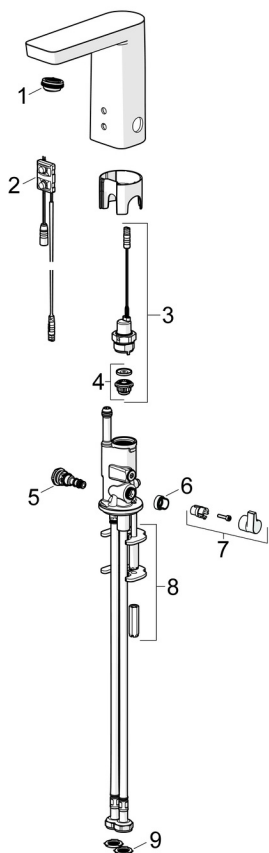

RESERVDLAR

< 9/2024