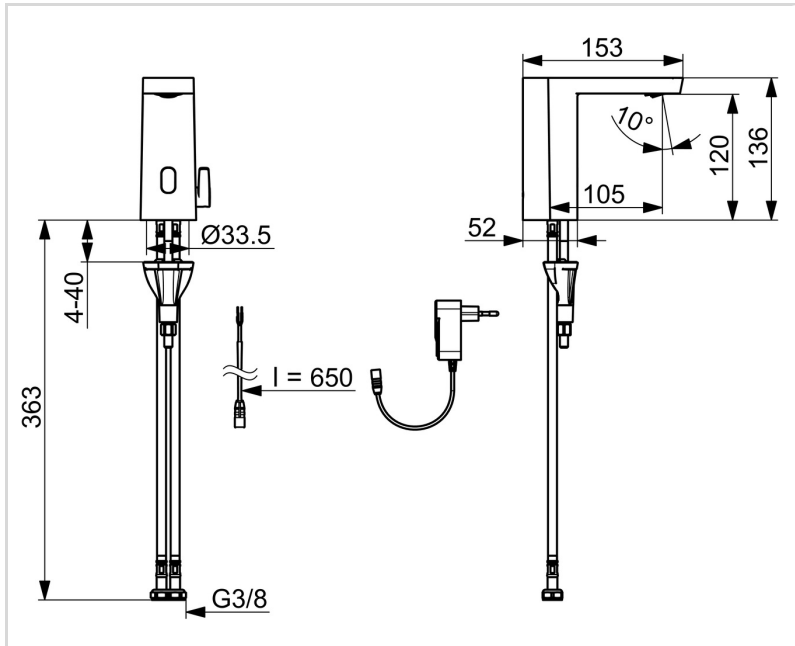

HÅLLBARHET

EPD module A1-A3 (kg CO2 eq.)	12,69
EPD module A4 (kg CO2 eq.)	0,51
EPD module B7 (kg CO2 eq.)	430,00
EPD module C2 (kg CO2 eq.)	0,02
EPD module C3 (kg CO2 eq.)	0,03
EPD module C4 (kg CO2 eq.)	0,34
EPD module D (kg CO2 eq.)	-9,18