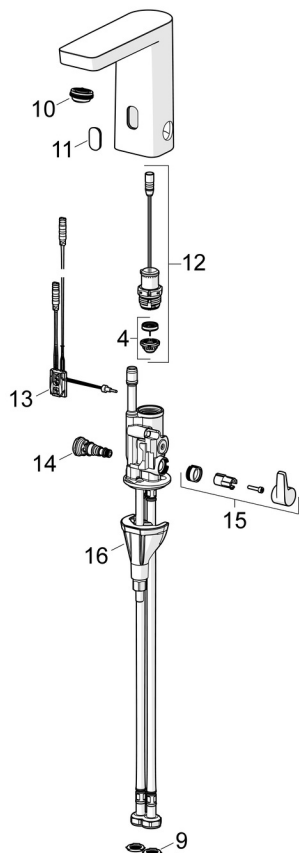

9/2024 >