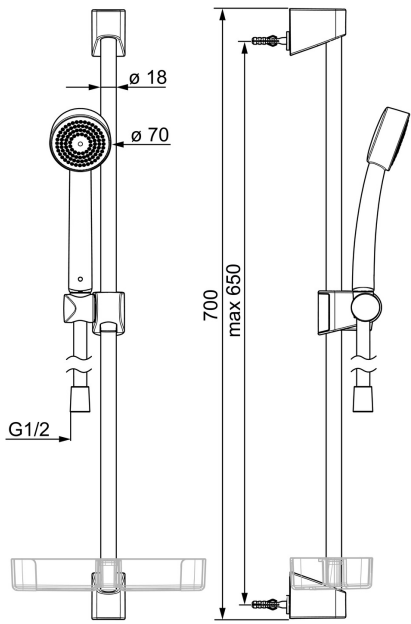

RESERVEDELE

SP520

	Navn	Kode	VVS
01	Glider Forkromet	601189V	737758894
01	Glider Hvid	601189V-11	737758890
02	Vægbeslag Forkromet	601208V	737758884
02	Vægbeslag Hvid Udgået	601208V-11	737758880