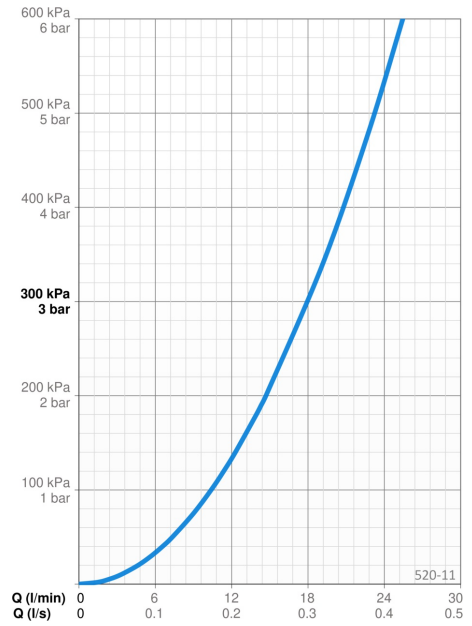

RESERVEDELE

SP520

	Navn	Kode	VVS
01	Glider Forkromet	601189V	737758894
01	Glider Hvid	601189V-11	737758890
02	Vægbeslag Forkromet	601208V	737758884
02	Vægbeslag Hvid Udgået	601208V-11	737758880