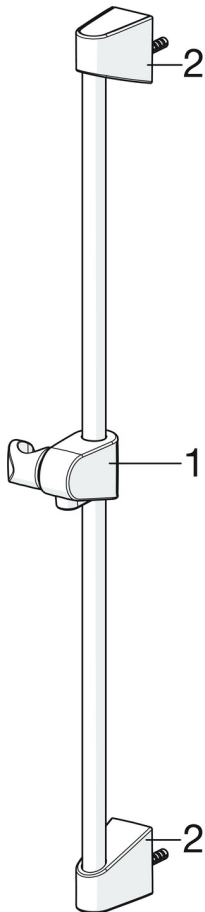

RESERVEDELE

SP520

	Navn	Kode	VVS
01	Glider Forkromet	601189V	737758894
01	Glider Hvid	601189V-11	737758890
02	Vægbeslag Forkromet	601208V	737758884
02	Vægbeslag Hvid Udgået	601208V-11	737758880