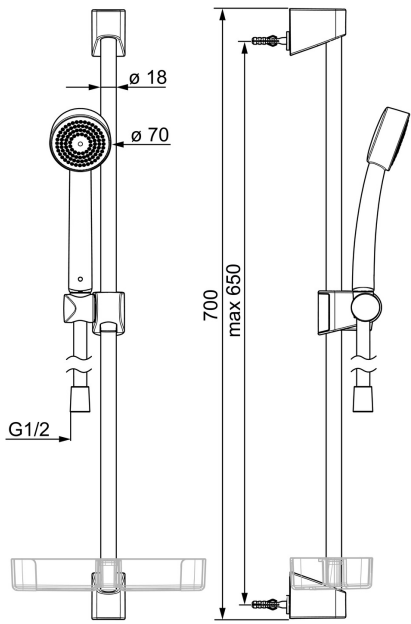

Oras Apollo dušikomplekt

sisaldab käsiduši (katlakivivastase tehnoloogiaga), 650 mm dušilifti, seebialust ja 1500 mm dušivoolikut.

- Ravi- ja hoolekandeaasutused
- Seinapealne paigaldus
- Valge
- Käsidušš, Dušilift, Seatav dušilifti liugur, Seebialus, Dušivoolik (1500 mm), Katlakivi vältiv tehnoloogia
- 1-pihustusrežiim

TEHNILISED ANDMED

VOOLUHULK

Vooluhulk 300 kPa **0.3 l/s**

TEHNILISED OMADUSED

Kuum vesi **max. +65°C**
 Kasutussurve **50 - 500 kPa**
 Ühenduse mõõt **G1/2**
 Läbimõõt **Ø 18 mm**
 Paigalduslaius **max 650 mm**
 Pikkus/Kõrgus **700 mm**
 Materjal **Komposiit**

MÄÄRUSED

EN standard **EN 1112, EN 1113**

HEAKSKIIDUD JA DEKLARATSIOOID

Declaration of conformity **DoC**
 EPD **S-P-06395**

JÄTKUSUUTLIKKUS

EPD module A1-A3 (kg CO2 eq.) **6,16**
 EPD module A4 (kg CO2 eq.) **0,25**
 EPD module B7 (kg CO2 eq.) **3165,00**
 EPD module C1 (kg CO2 eq.) **0,01**
 EPD module C2 (kg CO2 eq.) **0,01**
 EPD module C3 (kg CO2 eq.) **1,18**
 EPD module C4 (kg CO2 eq.) **0,28**
 EPD module D (kg CO2 eq.) **-2,13**

VARUOSAD

SP520

	Nimetus	Kood
01	Dušilifti liugur Kroom	601189V
01	Dušilifti liugur Valge	601189V-11
02	Dušihoodik Kroom	601208V
02	Dušihoodik Valge Lõpetatud	601208V-11