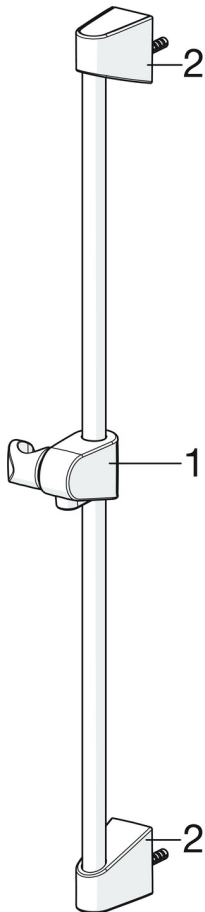

Oras Apollo dušikomplekt

sisaldab käsiduši (katlakivivastase tehnoloogiaga), 650 mm dušilifti, seebialust ja 1500 mm dušivoolikut.

- Ravi- ja hoolekandeaasutused
- Seinapealne paigaldus
- Valge
- Käsidušš, Dušilift, Seatav dušilifti liugur, Seebialus, Dušivoolik (1500 mm), Katlakivi vältiv tehnoloogia
- 1-pihustusrežiim

TEHNILISED ANDMED

VOOLUHULK

Vooluhulk 300 kPa **0.3 l/s**

TEHNILISED OMADUSED

Kuum vesi **max. +65°C**
 Kasutussurve **50 - 500 kPa**
 Ühenduse mõõt **G1/2**
 Läbimõõt **Ø 18 mm**
 Paigalduslaius **max 650 mm**
 Pikkus/Kõrgus **700 mm**
 Materjal **Komposiit**

MÄÄRUSED

EN standard **EN 1112, EN 1113**

HEAKSKIIDUD JA DEKLARATSIOOID

Declaration of conformity **DoC**
 EPD **S-P-06395**

JÄTKUSUUTLIKKUS

EPD module A1-A3 (kg CO2 eq.) **6,16**
 EPD module A4 (kg CO2 eq.) **0,25**
 EPD module B7 (kg CO2 eq.) **3165,00**
 EPD module C1 (kg CO2 eq.) **0,01**
 EPD module C2 (kg CO2 eq.) **0,01**
 EPD module C3 (kg CO2 eq.) **1,18**
 EPD module C4 (kg CO2 eq.) **0,28**
 EPD module D (kg CO2 eq.) **-2,13**

VARUOSAD

SP520

	Nimetus	Kood
01	Dušilifti liugur Kroom	601189V
01	Dušilifti liugur Valge	601189V-11
02	Dušihoodik Kroom	601208V
02	Dušihoodik Valge Lõpetatud	601208V-11