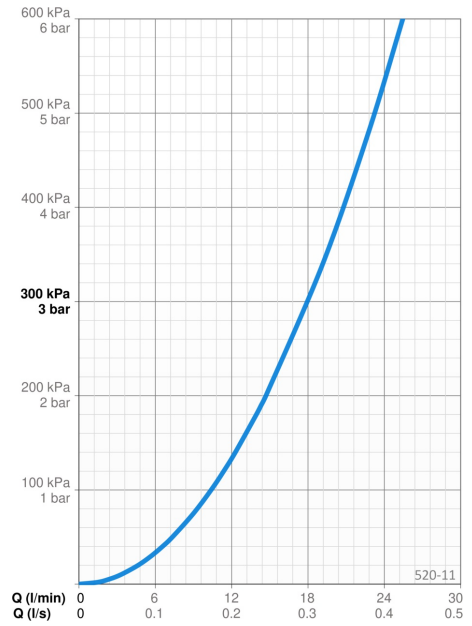

TEHNILISED ANDMED

VOOLUHULK

Vooluhulk 300 kPa **0.3 l/s**

TEHNILISED OMADUSED

Kuum vesi **max. +65°C**
 Kasutussurve **50 - 500 kPa**
 Ühenduse mõõt **G1/2**
 Läbimõõt **Ø 18 mm**
 Paigalduslaius **max 650 mm**
 Pikkus/Kõrgus **700 mm**
 Materjal **Komposiit**

MÄÄRUSED

EN standard **EN 1112, EN 1113**

HEAKSKIIDUD JA DEKLARATSIOOID

Declaration of conformity **DoC**
 EPD **S-P-06395**

JÄTKUSUUTLIKKUS

EPD module A1-A3 (kg CO2 eq.) **6,16**
 EPD module A4 (kg CO2 eq.) **0,25**
 EPD module B7 (kg CO2 eq.) **3165,00**
 EPD module C1 (kg CO2 eq.) **0,01**
 EPD module C2 (kg CO2 eq.) **0,01**
 EPD module C3 (kg CO2 eq.) **1,18**
 EPD module C4 (kg CO2 eq.) **0,28**
 EPD module D (kg CO2 eq.) **-2,13**