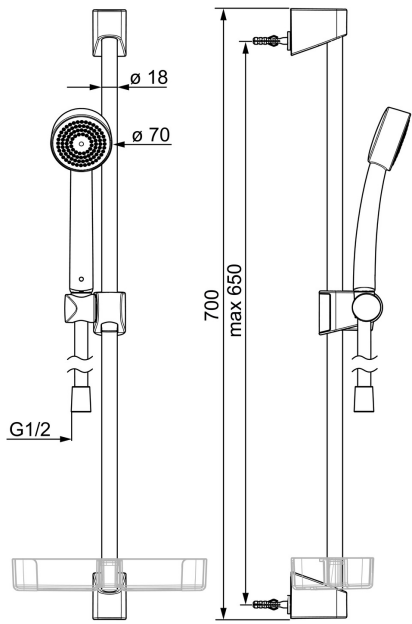

VARAOSAT

SP520

	Nimi	Koodi	LVI
01	Suihkutangon liuku Kromi	601189V	6510089
01	Suihkutangon liuku Valkoinen	601189V-11	6510090
02	Seinäkiinnike Kromi	601208V	6510091
02	Seinäkiinnike Valkoinen Lopetettu	601208V-11	6510092