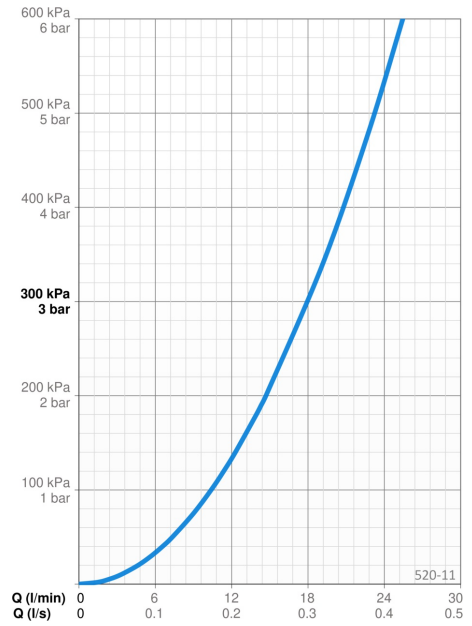

VARAOSAT

SP520

	Nimi	Koodi	LVI
01	Suihkutangon liuku Kromi	601189V	6510089
01	Suihkutangon liuku Valkoinen	601189V-11	6510090
02	Seinäkiinnike Kromi	601208V	6510091
02	Seinäkiinnike Valkoinen Lopetettu	601208V-11	6510092