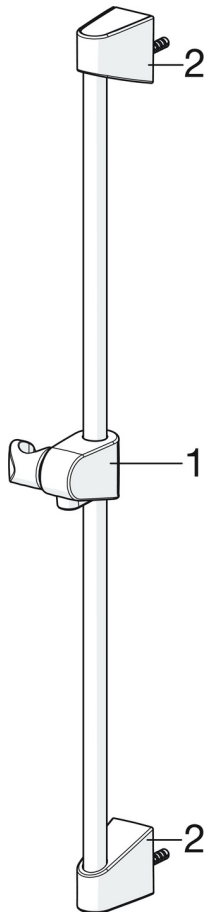

VARAOSAT

SP520

	Nimi	Koodi	LVI
01	Suihkutangon liuku Kromi	601189V	6510089
01	Suihkutangon liuku Valkoinen	601189V-11	6510090
02	Seinäkiinnike Kromi	601208V	6510091
02	Seinäkiinnike Valkoinen Lopetettu	601208V-11	6510092