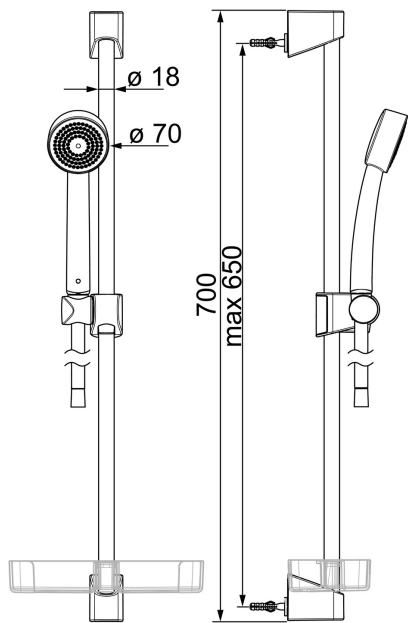

Oras Apollo dušikomplekt

sisaldab käsiduši (katlakivivastase tehnoloogiaga), 650 mm dušilifti, seebialust ja 1500 mm dušivoolikut.

- Seinapealne paigaldus
- Kroom
- Käsidušš, Dušilift, Seatav dušilifti liugur, Seebialus, Dušivoolik (1500 mm), Katlakivi vältiv tehnoloogia
- 1-pihustusrežiim

TEHNILISED ANDMED

VOOLUHULK

Vooluhulk 300 kPa **0.3 l/s**

TEHNILISED OMADUSED

Kuum vesi **max. +65°C**
 Kasutussurve **50 - 500 kPa**
 Ühenduse mõõt **G1/2**
 Läbimõõt **Ø 18 mm**
 Paigalduslaius **max 650 mm**
 Pikkus/Kõrgus **700 mm**
 Materjal **Komposiit**

MÄÄRUSED

EN standard **EN 1112, EN 1113**

HEAKSKIIDUD JA DEKLARATSIOOID

Declaration of conformity **DoC**
 EPD **S-P-06395**

JÄTKUSUUTLIKKUS

EPD module A1-A3 (kg CO2 eq.) **6,16**
 EPD module A4 (kg CO2 eq.) **0,25**
 EPD module B7 (kg CO2 eq.) **3165,00**
 EPD module C1 (kg CO2 eq.) **0,01**
 EPD module C2 (kg CO2 eq.) **0,01**
 EPD module C3 (kg CO2 eq.) **1,18**
 EPD module C4 (kg CO2 eq.) **0,28**
 EPD module D (kg CO2 eq.) **-2,13**

VARUOSAD

SP520

| | Nimetus | Kood |
|----|----------------------------|------------|
| 01 | Dušilifti liugur Kroom | 601189V |
| 01 | Dušilifti liugur Valge | 601189V-11 |
| 02 | Dušihoodik Kroom | 601208V |
| 02 | Dušihoodik Valge Lõpetatud | 601208V-11 |