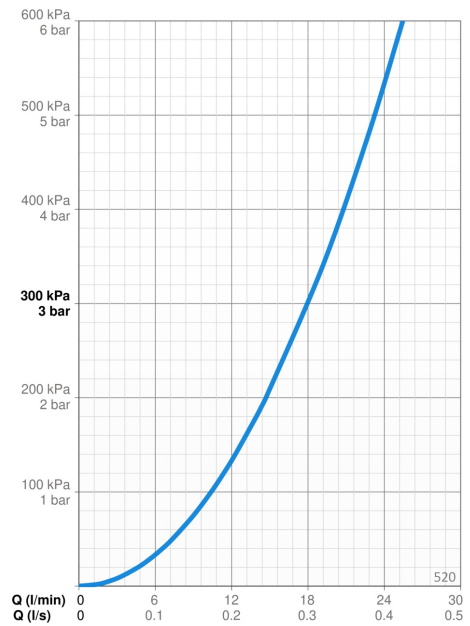

TEHNILISED ANDMED

VOOLUHULK

Vooluhulk 300 kPa **0.3 l/s**

TEHNILISED OMADUSED

Kuum vesi **max. +65°C**
 Kasutussurve **50 - 500 kPa**
 Ühenduse mõõt **G1/2**
 Läbimõõt **Ø 18 mm**
 Paigalduslaius **max 650 mm**
 Pikkus/Kõrgus **700 mm**
 Materjal **Komposiit**

MÄÄRUSED

EN standard **EN 1112, EN 1113**

HEAKSKIIDUD JA DEKLARATSIOOID

Declaration of conformity **DoC**
 EPD **S-P-06395**

JÄTKUSUUTLIKKUS

EPD module A1-A3 (kg CO2 eq.) **6,16**
 EPD module A4 (kg CO2 eq.) **0,25**
 EPD module B7 (kg CO2 eq.) **3165,00**
 EPD module C1 (kg CO2 eq.) **0,01**
 EPD module C2 (kg CO2 eq.) **0,01**
 EPD module C3 (kg CO2 eq.) **1,18**
 EPD module C4 (kg CO2 eq.) **0,28**
 EPD module D (kg CO2 eq.) **-2,13**