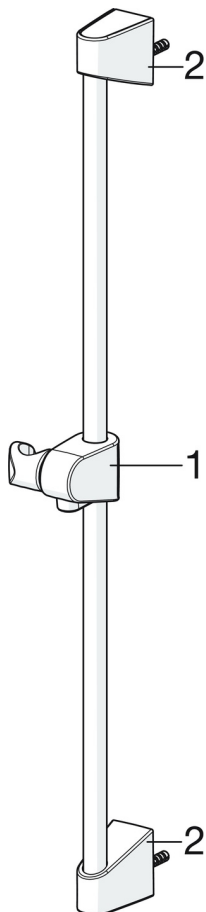

Oras Apollo dušikomplekt

sisaldab käsiduši (katlakivivastase tehnoloogiaga), 650 mm dušilifti, seebialust ja 1500 mm dušivoolikut.

- Seinapealne paigaldus
- Kroom
- Käsidušš, Dušilift, Seatav dušilifti liugur, Seebialus, Dušivoolik (1500 mm), Katlakivi vältiv tehnoloogia
- 1-pihustusrežiim

TEHNILISED ANDMED

VOOLUHULK

Vooluhulk 300 kPa **0.3 l/s**

TEHNILISED OMADUSED

Kuum vesi **max. +65°C**
 Kasutussurve **50 - 500 kPa**
 Ühenduse mõõt **G1/2**
 Läbimõõt **Ø 18 mm**
 Paigalduslaius **max 650 mm**
 Pikkus/Kõrgus **700 mm**
 Materjal **Komposiit**

MÄÄRUSED

EN standard **EN 1112, EN 1113**

HEAKSKIIDUD JA DEKLARATSIOOID

Declaration of conformity **DoC**
 EPD **S-P-06395**

JÄTKUSUUTLIKKUS

EPD module A1-A3 (kg CO2 eq.) **6,16**
 EPD module A4 (kg CO2 eq.) **0,25**
 EPD module B7 (kg CO2 eq.) **3165,00**
 EPD module C1 (kg CO2 eq.) **0,01**
 EPD module C2 (kg CO2 eq.) **0,01**
 EPD module C3 (kg CO2 eq.) **1,18**
 EPD module C4 (kg CO2 eq.) **0,28**
 EPD module D (kg CO2 eq.) **-2,13**

VARUOSAD

SP520

| | Nimetus | Kood |
|----|----------------------------|------------|
| 01 | Dušilifti liugur Kroom | 601189V |
| 01 | Dušilifti liugur Valge | 601189V-11 |
| 02 | Dušihoodik Kroom | 601208V |
| 02 | Dušihoodik Valge Lõpetatud | 601208V-11 |