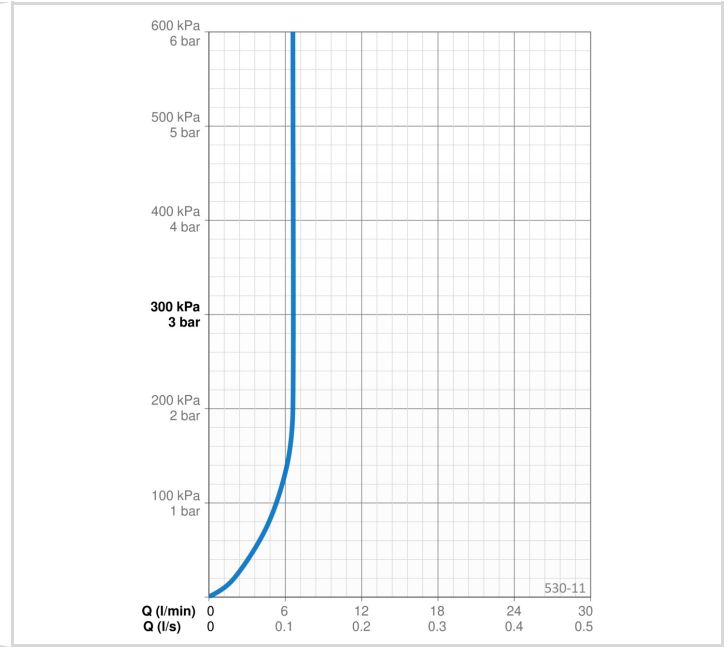

Vandmængde ved 300 kPa (med mængdebegrænser) **0.11 l/s**

TEKNISKE EGENSKABER

Varmtvandsforsyning	max. +65°C
Arbejdstryk	50 - 500 kPa
Tilslutningsstørrelse	G1/2
Diameter	Ø 18 mm
Installationsbredde	max 650 mm
Længde/ Højde	700 mm
Materiale	Composite

BESTEMMELSER

EN standard **EN 1112, EN 1113**

GODKENDELSER OG ERKLÆRINGER

Declaration of conformity	DoC
EPD	S-P-06395

BÆREDYGTIGHED

EPD module A1-A3 (kg CO2 eq.)	6,48
EPD module A4 (kg CO2 eq.)	0,27
EPD module B7 (kg CO2 eq.)	1160,50
EPD module C1 (kg CO2 eq.)	0,01
EPD module C2 (kg CO2 eq.)	0,01
EPD module C3 (kg CO2 eq.)	1,25
EPD module C4 (kg CO2 eq.)	0,30
EPD module D (kg CO2 eq.)	-2,24