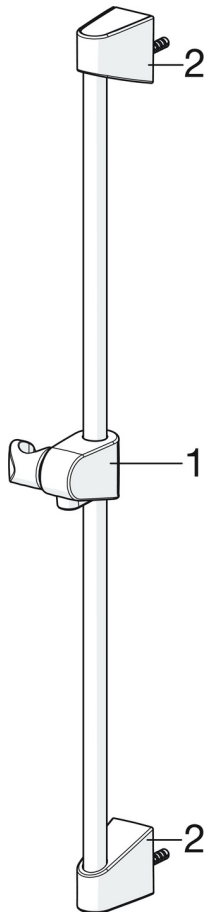

RESERVEDELE

SP520

	Navn	Kode	VVS
01	Glider Forkromet	601189V	737758894
01	Glider Hvid	601189V-11	737758890
02	Vægbeslag Forkromet	601208V	737758884
02	Vægbeslag Hvid Udgået	601208V-11	737758880