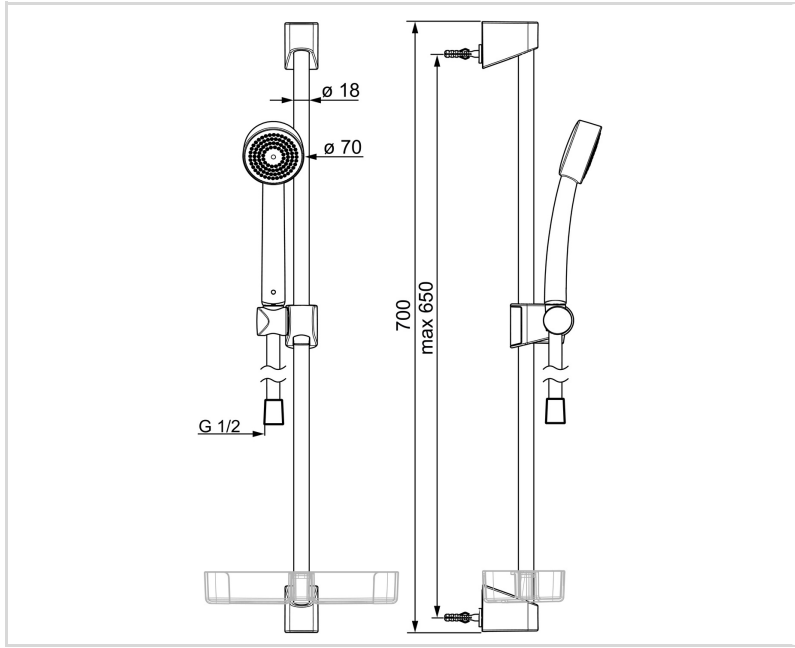

EAN: 6414150080661

VVS: 737784420 static.oras.com/530-11

Minimalistisk brusersæt, der giver et godt brusebad og passer ind på de fleste badeværelser.

Leveres inklusiv håndbruser med anti-kalk teknologi, 650 mm bruserstang, sæbeskål og 1500 mm bruserslange.

Håndbruseren har 1 stråletype.

Håndbruseren er begrænset til 7 l/min.

- Vægmonteret
- Hvid
- Håndbruser, Bruserstang, Justerbar bruseholder, Sæbeskål, Bruserslange (1500 mm)
- 1 stråle

TEKNISKE DATA

FLOW ATTRIBUTTER

Vandmængde ved 300 kPa (med mængdebegrænser) **0.11 l/s**

TEKNISKE EGENSKABER

Varmtvandsforsyning	max. +65°C
Arbejdstryk	50 - 500 kPa
Tilslutningsstørrelse	G1/2
Diameter	Ø 18 mm
Installationsbredde	max 650 mm
Længde/ Højde	700 mm
Materiale	Composite

BESTEMMELSER

EN standard **EN 1112, EN 1113**

GODKENDELSER OG ERKLÆRINGER

Declaration of conformity	DoC
EPD	S-P-06395

BÆREDYGTIGHED

EPD module A1-A3 (kg CO2 eq.)	6,48
EPD module A4 (kg CO2 eq.)	0,27
EPD module B7 (kg CO2 eq.)	1160,50
EPD module C1 (kg CO2 eq.)	0,01
EPD module C2 (kg CO2 eq.)	0,01
EPD module C3 (kg CO2 eq.)	1,25
EPD module C4 (kg CO2 eq.)	0,30
EPD module D (kg CO2 eq.)	-2,24