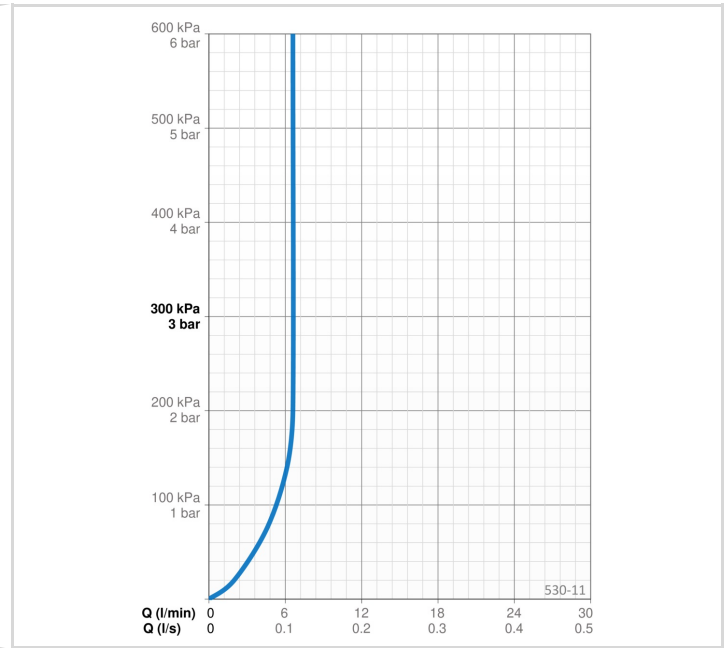

TEHNILISED ANDMED

VOOLUHULK

Normvooluhulk 300 kPa (vooluhulga piirajaga) **0.11 l/s**

TEHNILISED OMADUSED

Kuum vesi	max. +65°C
Kasutussurve	50 - 500 kPa
Ühenduse mõõt	G1/2
Läbimõõt	Ø 18 mm
Paigalduslaius	max 650 mm
Pikkus/Kõrgus	700 mm
Materjal	Komposiit

MÄÄRUSED

EN standard **EN 1112, EN 1113**

HEAKSKIIDUD JA DEKLARATSIOOID

Declaration of conformity	DoC
EPD	S-P-06395

JÄTKUSUUTLIKKUS

EPD module A1-A3 (kg CO2 eq.)	6,48
EPD module A4 (kg CO2 eq.)	0,27
EPD module B7 (kg CO2 eq.)	1160,50
EPD module C1 (kg CO2 eq.)	0,01
EPD module C2 (kg CO2 eq.)	0,01
EPD module C3 (kg CO2 eq.)	1,25
EPD module C4 (kg CO2 eq.)	0,30
EPD module D (kg CO2 eq.)	-2,24