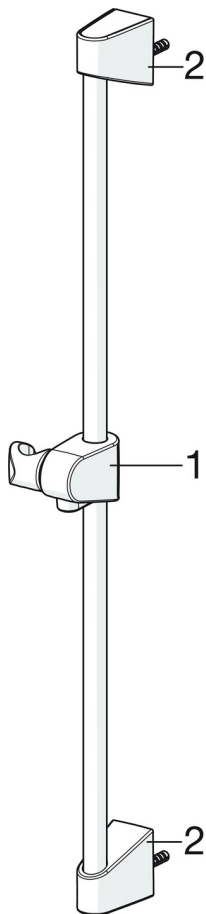

Oras Apollo dušikomplekt ECO sisaldab käsiduši (katakivivastase tehnoloogiaga), 650 mm dušilifti, seebialust ja 1500 mm dušivoolikut. Vee vooluhulk on piiratud 7 l/min.

- Seinapealne paigaldus
- Valge
- Käsidušš, Dušilift, Seatav dušilifti liugur, Seebialus, Dušivoolik (1500 mm)
- Vooluhulga piiraja 7l/min. Katakivi vältiv tehnoloogia.
- 1-pihustusrežiim

TEHNILISED ANDMED

VOOLUHULK

Normvooluhulk 300 kPa (vooluhulga piirajaga) **0.11 l/s**

TEHNILISED OMADUSED

Kuum vesi	max. +65°C
Kasutussurve	50 - 500 kPa
Ühenduse mõõt	G1/2
Läbimõõt	Ø 18 mm
Paigalduslaius	max 650 mm
Pikkus/Kõrgus	700 mm
Materjal	Komposiit

MÄÄRUSED

EN standard **EN 1112, EN 1113**

HEAKSKIIDUD JA DEKLARATSIOOID

Declaration of conformity	DoC
EPD	S-P-06395

JÄTKUSUUTLIKKUS

EPD module A1-A3 (kg CO2 eq.)	6,48
EPD module A4 (kg CO2 eq.)	0,27
EPD module B7 (kg CO2 eq.)	1160,50
EPD module C1 (kg CO2 eq.)	0,01
EPD module C2 (kg CO2 eq.)	0,01
EPD module C3 (kg CO2 eq.)	1,25
EPD module C4 (kg CO2 eq.)	0,30
EPD module D (kg CO2 eq.)	-2,24

VARUOSAD

SP520

	Nimetus	Kood
01	Dušilifti liugur Kroom	601189V
01	Dušilifti liugur Valge	601189V-11
02	Dušihoodik Kroom	601208V
02	Dušihoodik Valge Lõpetatud	601208V-11