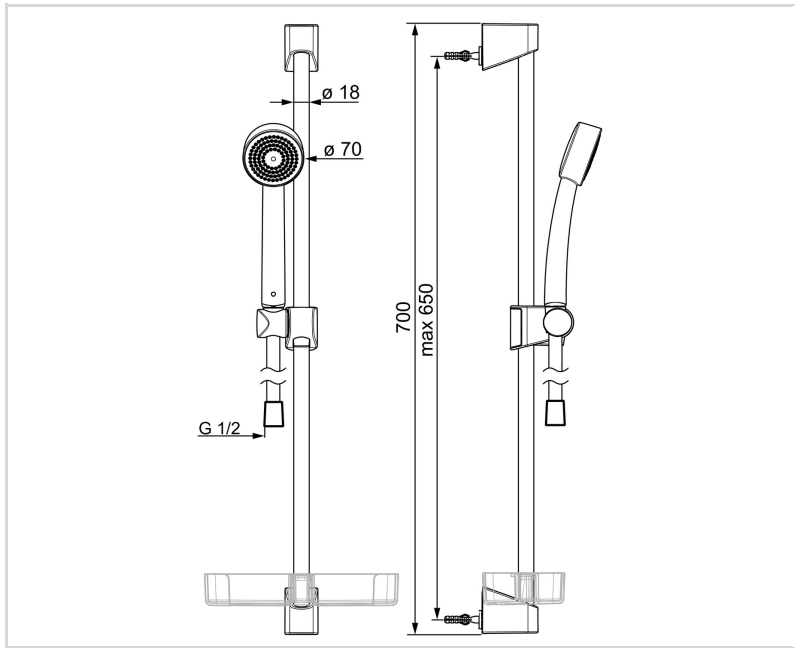

Oras Apollo dušikomplekt ECO sisaldab käsiduši (katakivivastase tehnoloogiaga), 650 mm dušilifti, seebialust ja 1500 mm dušivoolikut. Vee vooluhulk on piiratud 7 l/min.

- Seinapealne paigaldus
- Valge
- Käsidušš, Dušilift, Seatav dušilifti liugur, Seebialus, Dušivoolik (1500 mm)
- Vooluhulga piiraja 7l/min. Katakivi vältiv tehnoloogia.
- 1-pihustusrežiim

TEHNILISED ANDMED

VOOLUHULK

Normvooluhulk 300 kPa (vooluhulga piirajaga) **0.11 l/s**

TEHNILISED OMADUSED

Kuum vesi	max. +65°C
Kasutussurve	50 - 500 kPa
Ühenduse mõõt	G1/2
Läbimõõt	Ø 18 mm
Paigalduslaius	max 650 mm
Pikkus/Kõrgus	700 mm
Materjal	Komposiit

MÄÄRUSED

EN standard **EN 1112, EN 1113**

HEAKSKIIDUD JA DEKLARATSIOOID

Declaration of conformity	DoC
EPD	S-P-06395

JÄTKUSUUTLIKKUS

EPD module A1-A3 (kg CO2 eq.)	6,48
EPD module A4 (kg CO2 eq.)	0,27
EPD module B7 (kg CO2 eq.)	1160,50
EPD module C1 (kg CO2 eq.)	0,01
EPD module C2 (kg CO2 eq.)	0,01
EPD module C3 (kg CO2 eq.)	1,25
EPD module C4 (kg CO2 eq.)	0,30
EPD module D (kg CO2 eq.)	-2,24

VARUOSAD

SP520

	Nimetus	Kood
01	Dušilifti liugur Kroom	601189V
01	Dušilifti liugur Valge	601189V-11
02	Dušihoodik Kroom	601208V
02	Dušihoodik Valge Lõpetatud	601208V-11