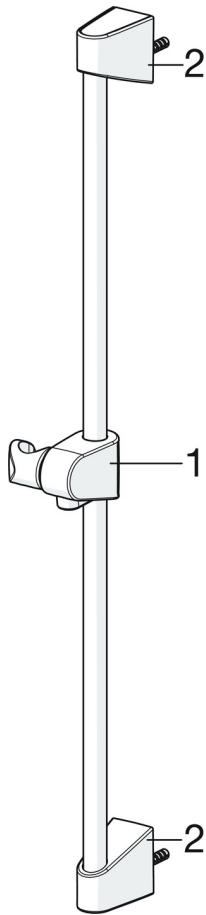

VARAOSAT

SP520

	Nimi	Koodi	LVI
01	Suihkutangon liuku Kromi	601189V	6510089
01	Suihkutangon liuku Valkoinen	601189V-11	6510090
02	Seinäkiinnike Kromi	601208V	6510091
02	Seinäkiinnike Valkoinen Lopetettu	601208V-11	6510092