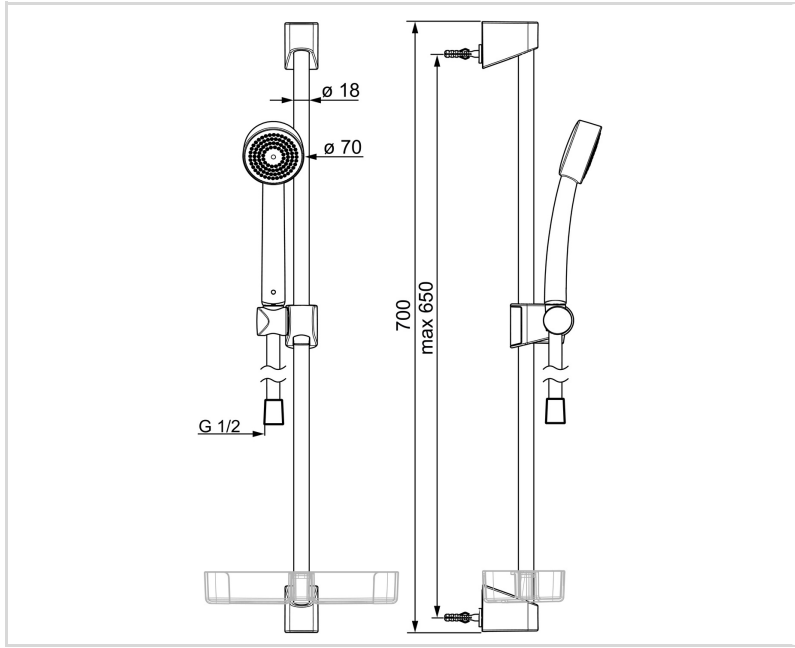

Tuote sisältää:

- suihkuletku 241014-11, LVI-koodi 6515031
- käsisuihku 252022-11, LVI-koodi 6510083
- suihkutanko 253150, LVI-koodi 6510087

- Seinäasennus
- Valkoinen
- Käsisuihku, Suihkutanko, Säädettävä suihkun kannatin, Saippuateline, Suihkuletku (1500 mm)
- Tuote sisältää: suihkuletku 241014-11 (lvi-koodi 6515031), käsisuihku 252022-11 (lvi-koodi 6510083), suihkutanko 253150 (lvi-koodi 6510087), saippuateline 253050 (lvi-koodi 6510086)
- 1 suihkutoiminto

TEKNISET TIEDOT

VIRTAAMATIEDOT

Virtaama 300 kPa (virtauksenrajoittimin) **0.11 l/s**

TEKNISET OMINAISUUDET

Lämmin vesi	max. +65°C
Käyttöpaine	50 - 500 kPa
Liitäntäkoko	G1/2
Mitta	Ø 18 mm
Asennusleveys	max 650 mm
Pituus / Korkeus	700 mm
Materiaali	Komposiitti

MÄÄRÄYKSET

EN standardi **EN 1112, EN 1113**

HYVÄKSYNNÄT JA DEKLARAATIOT

Declaration of conformity **DoC**
EPD **S-P-06395**

VASTUULLISUUS

EPD module A1-A3 (kg CO2 eq.)	6,48
EPD module A4 (kg CO2 eq.)	0,27
EPD module B7 (kg CO2 eq.)	1160,50
EPD module C1 (kg CO2 eq.)	0,01
EPD module C2 (kg CO2 eq.)	0,01
EPD module C3 (kg CO2 eq.)	1,25
EPD module C4 (kg CO2 eq.)	0,30
EPD module D (kg CO2 eq.)	-2,24

VARAOSAT

SP520

	Nimi	Koodi	LVI
01	Suihkutangon liuku Kromi	601189V	6510089
01	Suihkutangon liuku Valkoinen	601189V-11	6510090
02	Seinäkiinnike Kromi	601208V	6510091
02	Seinäkiinnike Valkoinen Lopetettu	601208V-11	6510092