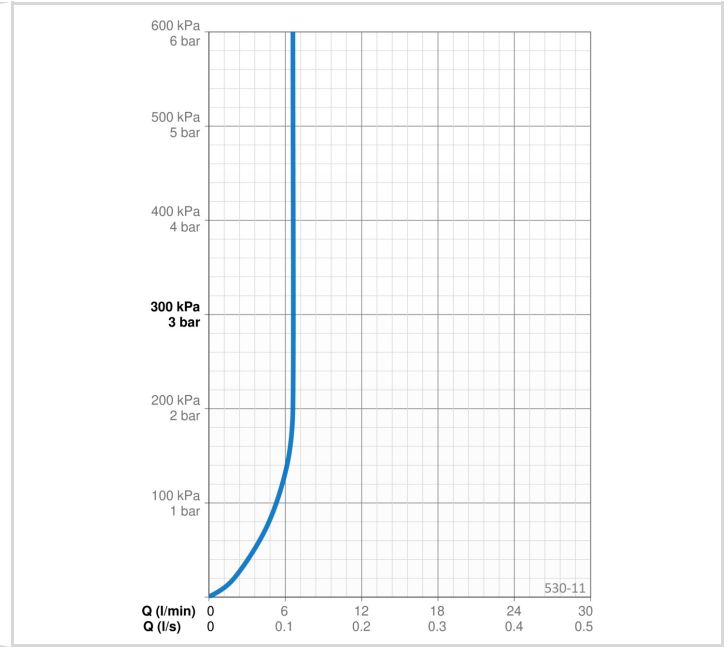

VARAOSAT

SP520

	Nimi	Koodi	LVI
01	Suihkutangon liuku Kromi	601189V	6510089
01	Suihkutangon liuku Valkoinen	601189V-11	6510090
02	Seinäkiinnike Kromi	601208V	6510091
02	Seinäkiinnike Valkoinen Lopetettu	601208V-11	6510092