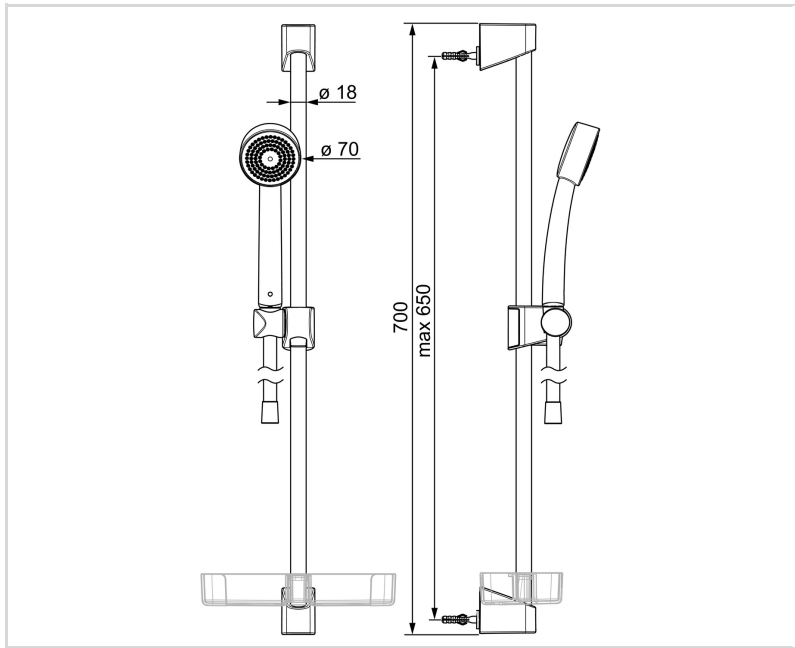

VARUOSAD

SP520

	Nimetus	Kood
01	Dušilifti liugur Kroom	601189V
01	Dušilifti liugur Valge	601189V-11
02	Dušihoodik Kroom	601208V
02	Dušihoodik Valge Lõpetatud	601208V-11