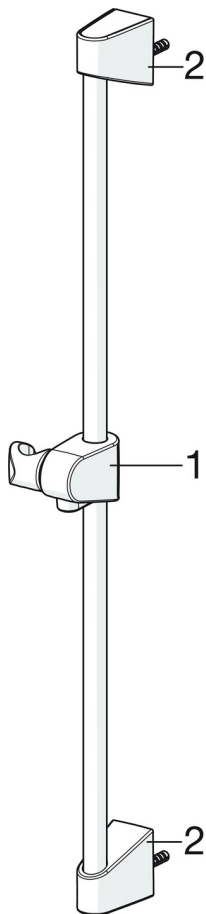

VARUOSAD

SP520

	Nimetus	Kood
01	Dušilifti liugur Kroom	601189V
01	Dušilifti liugur Valge	601189V-11
02	Dušihoodik Kroom	601208V
02	Dušihoodik Valge Lõpetatud	601208V-11