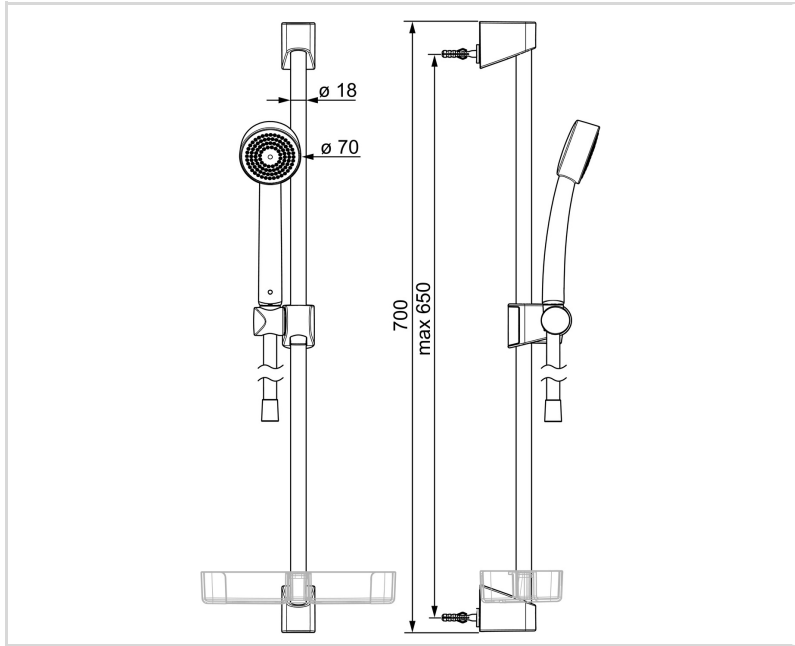

VARAOSAT

SP520

	Nimi	Koodi	LVI
01	Suihkutangon liuku Kromi	601189V	6510089
01	Suihkutangon liuku Valkoinen	601189V-11	6510090
02	Seinäkiinnike Kromi	601208V	6510091
02	Seinäkiinnike Valkoinen Lopetettu	601208V-11	6510092