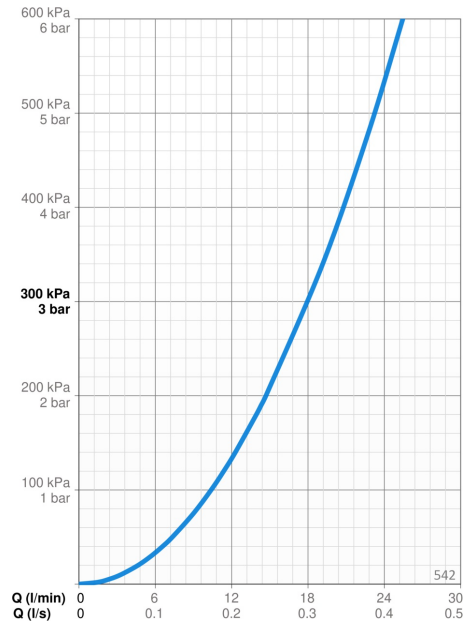

VARUOSAD

SP540

	Nimetus	Kood
01	Dušilifti liugur Kroom	601189V
02	Seinakinnitus Kroom	602331V