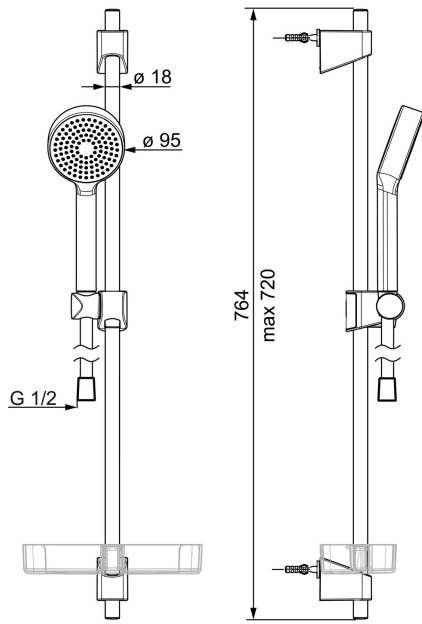

VARUOSAD

SP540

	Nimetus	Kood
01	Dušilifti liugur Kroom	601189V
02	Seinakinnitus Kroom	602331V