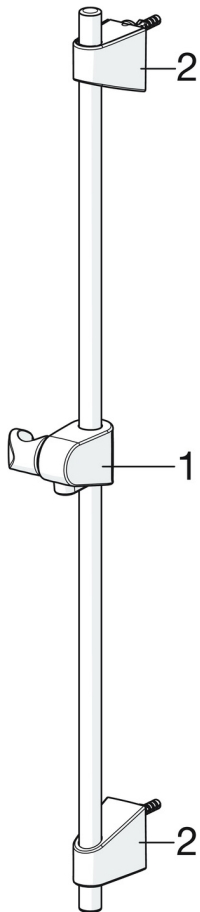

VARUOSAD

SP540

	Nimetus	Kood
01	Dušilifti liugur Kroom	601189V
02	Seinakinnitus Kroom	602331V