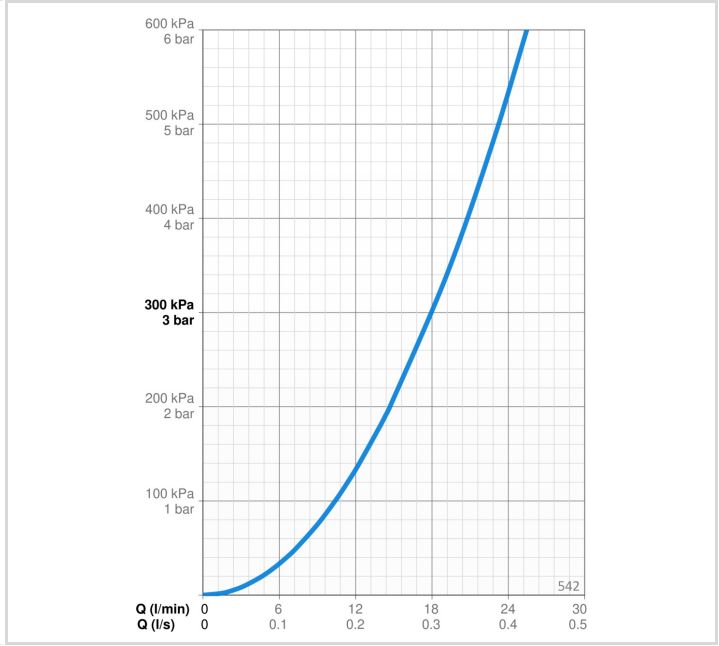

VARAOSAT

SP540

	Nimi	Koodi	LVI
01	Suihkutangon liuku Kromi	601189V	6510089
02	Seinäkannake Kromi	602331V	6510234