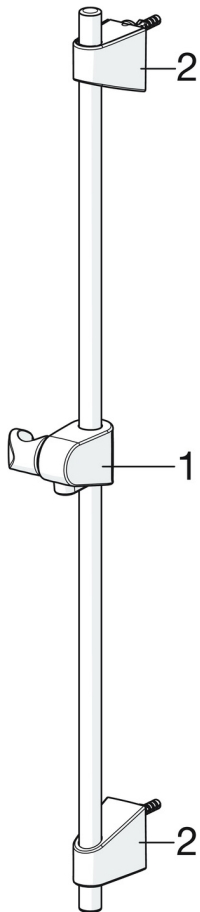

VARAOSAT

SP540

	Nimi	Koodi	LVI
01	Suihkutangon liuku Kromi	601189V	6510089
02	Seinäkannake Kromi	602331V	6510234