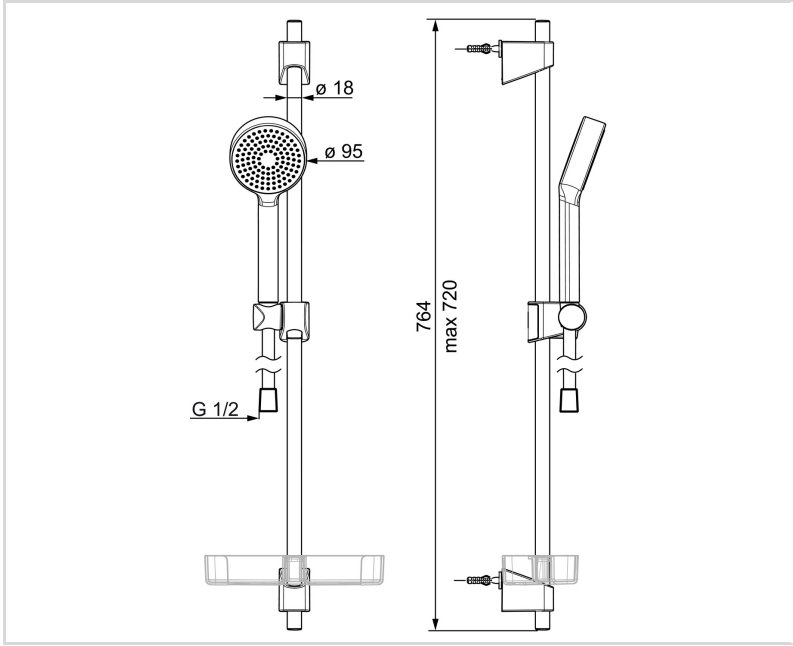

VARAOSAT

SP540

	Nimi	Koodi	LVI
01	Suihkutangon liuku Kromi	601189V	6510089
02	Seinäkannake Kromi	602331V	6510234