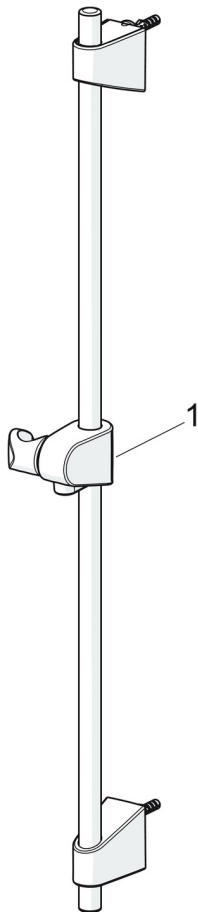

VARAOSAT

SP544-33

	Nimi	Koodi	LVI
01	Suihikutangon liuku Mattamusta	1002442V-33	6420824