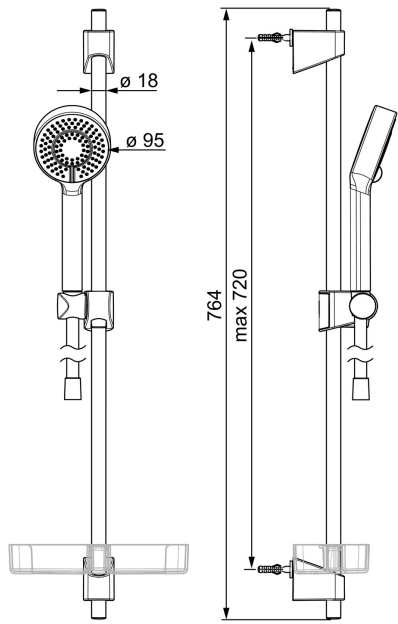

Suihkusetti, joka sisältää käsisuihkun (Ø95 mm), säädettävän suihkutangon (max. 720 mm), suihkuletkun (1750 mm) ja saippuatelineen. Käsisuihkussa kolme säätövaihtoehtoa, joista yksi on vettä säästävä EcoFlow. Mattamusta.

TEKNISET TIEDOT

VIRTAAMATIEDOT

Virtaama 300 kPa	0.3 l/s
------------------	---------

TEKNISET OMINAISUUDET

Lämmin vesi	max. +65°C
Käyttöpaine	50 - 500 kPa
Liitäntäkoko	G1/2
Mitta	Ø 18 mm
Asennusleveys	max 720 mm
Pituus / Korkeus	764 mm
Materiaali	Komposiitti

MÄÄRÄYKSET

EN standardi	EN 1112, EN 1113
--------------	------------------

HYVÄKSYNNÄT JA DEKLARAATIOT

Declaration of conformity	DoC
EPD	S-P-06395

VASTUULLISUUS

EPD module A1-A3 (kg CO2 eq.)	6,77
EPD module A4 (kg CO2 eq.)	0,28
EPD module B7 (kg CO2 eq.)	3165,00
EPD module C1 (kg CO2 eq.)	0,01
EPD module C2 (kg CO2 eq.)	0,01
EPD module C3 (kg CO2 eq.)	1,30
EPD module C4 (kg CO2 eq.)	0,31
EPD module D (kg CO2 eq.)	-2,34