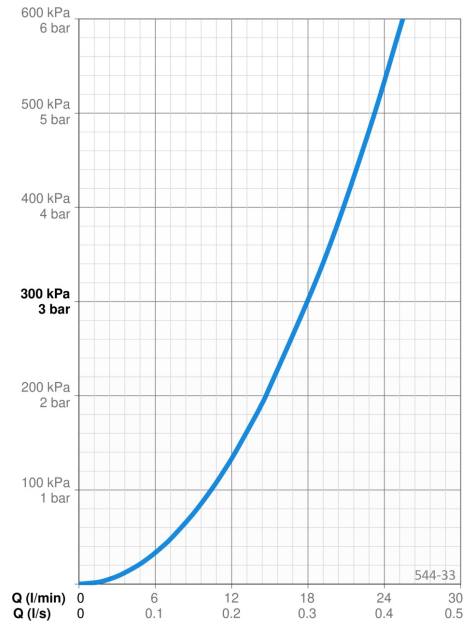

Suihkusetti, joka sisältää käsisuihkun (Ø95 mm), säädettävän suihkutangon (max. 720 mm), suihkuletkun (1750 mm) ja saippuatelineen. Käsisuihkussa kolme säätövaihtoehtoa, joista yksi on vettä säästävä EcoFlow. Mattamusta.

TEKNISET TIEDOT

VIRTAAMATIEDOT

Virtaama 300 kPa	0.3 l/s
------------------	---------

TEKNISET OMINAISUUDET

Lämmin vesi	max. +65°C
Käyttöpaine	50 - 500 kPa
Liitäntäkoko	G1/2
Mitta	Ø 18 mm
Asennusleveys	max 720 mm
Pituus / Korkeus	764 mm
Materiaali	Komposiitti

MÄÄRÄYKSET

EN standardi	EN 1112, EN 1113
--------------	------------------

HYVÄKSYNNÄT JA DEKLARAATIOT

Declaration of conformity	DoC
EPD	S-P-06395

VASTUULLISUUS

EPD module A1-A3 (kg CO2 eq.)	6,77
EPD module A4 (kg CO2 eq.)	0,28
EPD module B7 (kg CO2 eq.)	3165,00
EPD module C1 (kg CO2 eq.)	0,01
EPD module C2 (kg CO2 eq.)	0,01
EPD module C3 (kg CO2 eq.)	1,30
EPD module C4 (kg CO2 eq.)	0,31
EPD module D (kg CO2 eq.)	-2,34