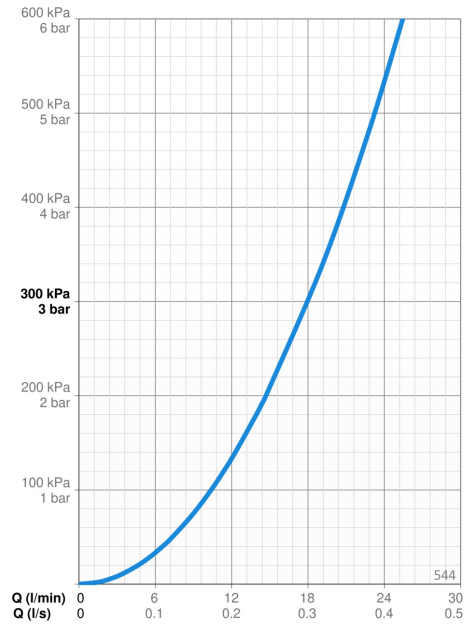

TEKNISET TIEDOT

VIRTAAMATIEDOT

Virtaama 300 kPa	0.3 l/s
------------------	---------

TEKNISET OMINAISUUDET

Lämmin vesi	max. +65°C
Käyttöpaine	50 - 500 kPa
Liitäntäkoko	G1/2
Mitta	Ø 18 mm
Asennusleveys	max 720 mm
Pituus / Korkeus	764 mm
Materiaali	Komposiitti

MÄÄRÄYKSET

EN standardi	EN 1112, EN 1113
--------------	------------------

HYVÄKSYNNÄT JA DEKLARAATIOT

Declaration of conformity	DoC
EPD	S-P-06395

VASTUULLISUUS

EPD module A1-A3 (kg CO2 eq.)	7,00
EPD module A4 (kg CO2 eq.)	0,29
EPD module B7 (kg CO2 eq.)	3165,00
EPD module C1 (kg CO2 eq.)	0,01
EPD module C2 (kg CO2 eq.)	0,01
EPD module C3 (kg CO2 eq.)	1,35
EPD module C4 (kg CO2 eq.)	0,32
EPD module D (kg CO2 eq.)	-2,42