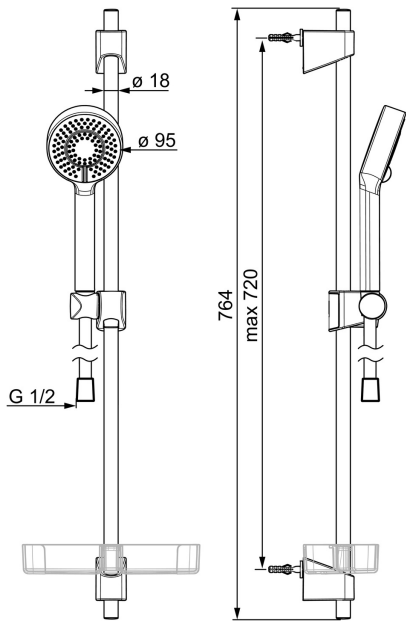

Oras Apollo -suihkuseti, joka sisältää käsisuihkun (ø95 mm), säädettävän suihkutangon (max. 720 mm), suihkuletkun (1750 mm) ja saippuatelineen. Käsisuihkussa kolme säätövaihtoehtoa, joista yksi on vettä säästävä EcoFlow.

Tuote sisältää:

- suihkuletku 241017, Lvi-koodi 6510177
- käsisuihku 254022, Lvi-koodi 6510165
- suihkutanko 254600, Lvi-koodi 6510174

- Seinäasennus
- Kromi
- Käsisuihku, Suihkutanko, Säädettävä suihkun kannatin, Saippuateline, Suihkuletku (1750 mm), Eko-virtaustoiminto, Silikonisuuttimet (helppo puhdistaa)
- Normaali – Tasainen ja pehmeä vesisuihku, Virkistävä – Voimakas vesisuihku, aktivoi ja virkistää kehoa, Rentouttava – Pehmeä vesisuihku, miellyttävä koko keholle
- Tuote sisältää: suihkuletku 241017 (lvi-koodi 6510177), käsisuihku 254022 (lvi-koodi 6510165), suihkutanko 254600 (lvi-koodi 6510174), saippuateline 253050 (lvi-koodi 6510086)
- 3 suihkutoimintoa

TEKNISET TIEDOT

VIRTAAMATIEDOT

Virtaama 300 kPa	0.3 l/s
------------------	---------

TEKNISET OMINAISUUDET

Lämmin vesi	max. +65°C
Käyttöpaine	50 - 500 kPa
Liitäntäkoko	G1/2
Mitta	Ø 18 mm
Asennusleveys	max 720 mm
Pituus / Korkeus	764 mm
Materiaali	Komposiitti

MÄÄRÄYKSET

EN standardi	EN 1112, EN 1113
--------------	------------------

HYVÄKSYNNÄT JA DEKLARAATIOT

Declaration of conformity	DoC
EPD	S-P-06395

VASTUULLISUUS

EPD module A1-A3 (kg CO2 eq.)	7,00
EPD module A4 (kg CO2 eq.)	0,29
EPD module B7 (kg CO2 eq.)	3165,00
EPD module C1 (kg CO2 eq.)	0,01
EPD module C2 (kg CO2 eq.)	0,01
EPD module C3 (kg CO2 eq.)	1,35
EPD module C4 (kg CO2 eq.)	0,32
EPD module D (kg CO2 eq.)	-2,42