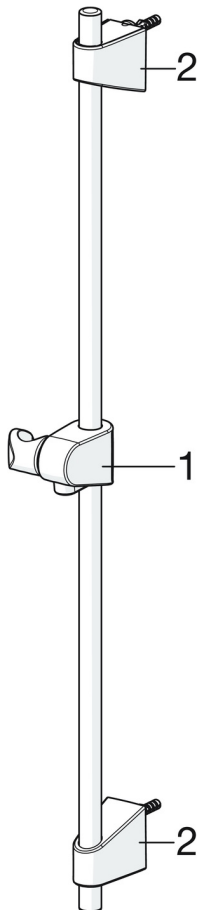

VARAOSAT

SP540

	Nimi	Koodi	LVI
01	Suihkutangon liuku Kromi	601189V	6510089
02	Seinäkannake Kromi	602331V	6510234