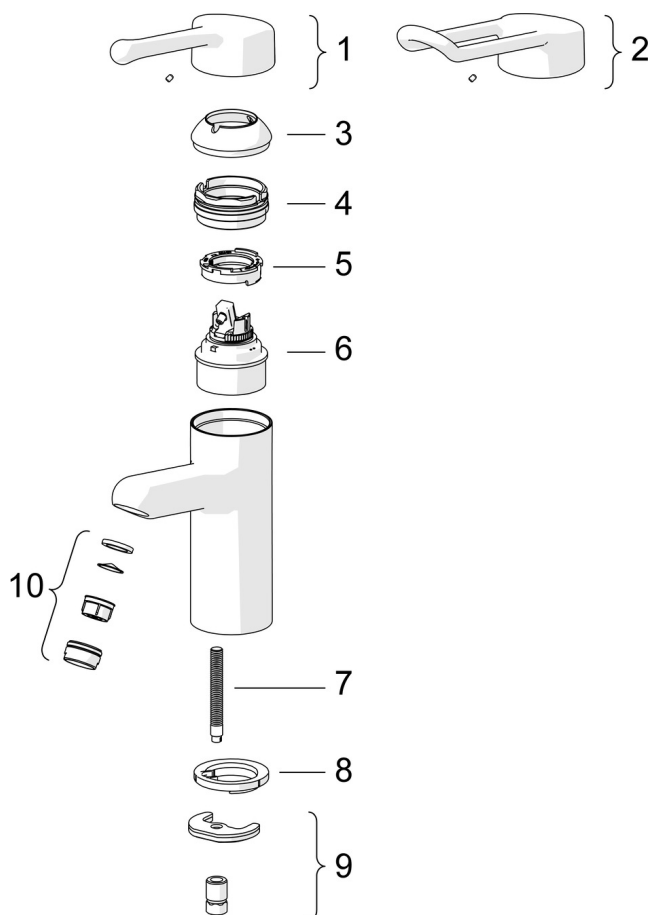

5510A ORAS MEDIPRO PROTEC BATERIA UMYWALKOWA

JEDNOUCHWYTOWA

EAN: 6414150074905 static.oras.com/5510A

Bateria umywalkowa z mocnym długim uchwytem daje szerokie możliwości zastosowania wszystkim użytkownikom w różnych sytuacjach. Nieruchoma wylewka z laminarnym przepływem. Miedziane rurki połączeniowe Ø 10 mm.

Bateria z dźwignią wspomagającą osoby z niepełnosprawnościami

Posiada znak budowlany "B", atest PZH, deklarację zgodności.

- Opieka zdrowotna
- Montaż powierzchniowy
- Chrom
- Stała wylewka
- Strumień laminarny
- Pojedyncza dźwignia/uchwyt, Dźwignia z drążkiem, Symbole Ciepła/Zimna
- Możliwość ograniczenia na głowicy maksymalnej temperatury i przepływu
- Ceramiczna głowica ø 48 mm do ustawiania przepływu i temperatury
- Miedziane rurki połączeniowe
- Mosiądz niskokorozyjny, Niska zawartość ołowiu <0.3 %, Powłoki przez które przepływa woda wolne od niklu, System szybkiej instalacji

DANE TECHNICZNE

CECHY PRZEPIYWOWE

Przepływ wody dla 300 kPa	0.2 l/s
Spadek ciśnienia dla przepływu (0.1 l/s)	80 kPa

WŁAŚCIWOŚCI TECHNICZNE

Woda ciepła zasilająca	max. +80°C
Ciśnienie robocze	50 - 1000 kPa
Wielkość przyłącza	Ø 10 mm
Projection	120 mm
Backflow prevention (EN1717)	AA
Material	Mosiądz

CZĘŚCI ZAMIENNE

SP5510

Nazwa	Kod
01 Dźwignia długa, L=143 Chrom	602275V
02 Dźwignia długa, L=149 Chrom	602276V
03 Nasadka ochronna Chrom Wycofane	602277V
04 Nakrętka mocująca, M50x1, SW45 Wycofane	602278V
05 Ogranicznik gorącej wody	602281V
06 Moduł sterujący, 4.8 Classic	602280V
07 Śruba mocująca, M8x1, L=140	601970V
08 Uszczelka	1002371V
09 Zestaw mocujący	601985V
10 Aerator, M24x1 STD PL HC A Laminar Chrom	602283V