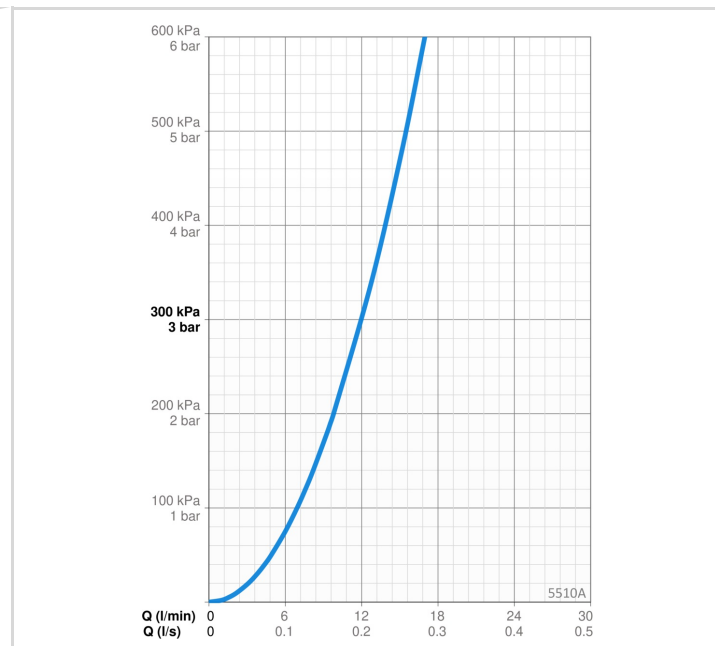

CZĘŚCI ZAMIENNE

SP5510

Nazwa	Kod
01 Dźwignia długa, L=143 Chrom	602275V
02 Dźwignia długa, L=149 Chrom	602276V
03 Nasadka ochronna Chrom Wycofane	602277V
04 Nakrętka mocująca, M50x1, SW45 Wycofane	602278V
05 Ogranicznik gorącej wody	602281V
06 Moduł sterujący, 4.8 Classic	602280V
07 Śruba mocująca, M8x1, L=140	601970V
08 Uszczelka	1002371V
09 Zestaw mocujący	601985V
10 Aerator, M24x1 STD PL HC A Laminar Chrom	602283V