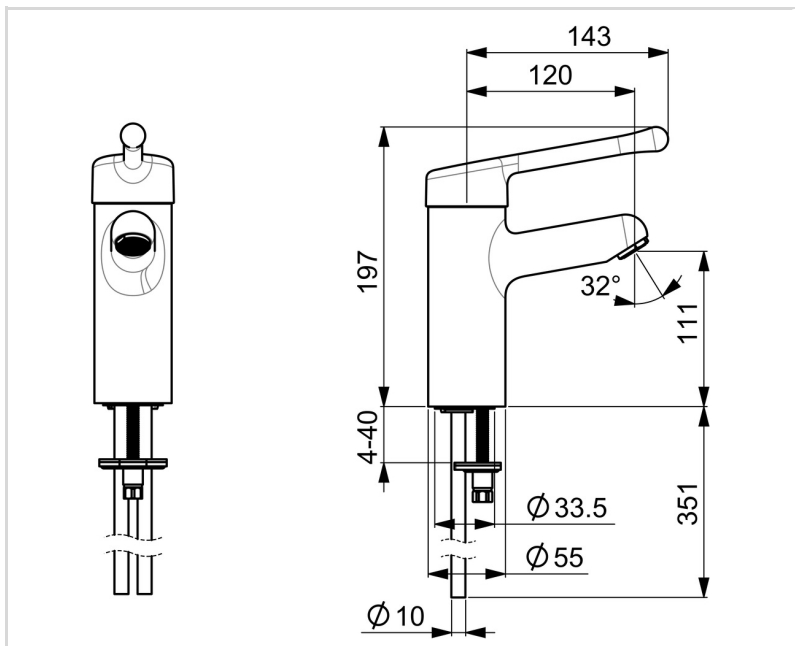

Bateria z dźwignią wspomagającą osoby z niepełnosprawnościami

Posiada znak budowlany "B", atest PZH, deklarację zgodności.

- Opieka zdrowotna
- Montaż powierzchniowy
- Chrom
- Stała wylewka
- Strumień laminarny
- Pojedyncza dźwignia/uchwyt, Dźwignia z drążkiem, Symbole Ciepła/Zimna
- Możliwość ograniczenia na głowicy maksymalnej temperatury i przepływu
- Ceramiczna głowica ø 48 mm do ustawiania przepływu i temperatury
- Miedziane rurki połączeniowe
- Mosiądz niskokorozyjny, Niska zawartość ołowiu <0.3 %, Powłoki przez które przepływa woda wolne od niklu, System szybkiej instalacji

DANE TECHNICZNE

CECHY PRZEPIYWOWE

Przepływ wody dla 300 kPa	0.2 l/s
Spadek ciśnienia dla przepływu (0.1 l/s)	80 kPa

WŁAŚCIWOŚCI TECHNICZNE

Woda ciepła zasilająca	max. +80°C
Ciśnienie robocze	50 - 1000 kPa
Wielkość przyłącza	Ø 10 mm
Projection	120 mm
Backflow prevention (EN1717)	AA
Material	Mosiądz

PRZEPISY PRAWNE

EN standard	EN 817
Klasa głośności	I (ISO 3822)

CERTYFIKATY I DEKLARACJE

STF certyfikat	EUFI29-22005198-TH
Declaration of conformity	DoC
EPD	S-P-06391

ZRÓWNOWAŻONY ROZWÓJ

EPD module A1-A3 (kg CO2 eq.)	10,20
EPD module A4 (kg CO2 eq.)	0,28
EPD module B7 (kg CO2 eq.)	3708,00
EPD module C2 (kg CO2 eq.)	0,02
EPD module C3 (kg CO2 eq.)	0,02
EPD module C4 (kg CO2 eq.)	0,08
EPD module D (kg CO2 eq.)	-7,25

CZĘŚCI ZAMIENNE

SP5510

Nazwa	Kod
01 Dźwignia długa, L=143 Chrom	602275V
02 Dźwignia długa, L=149 Chrom	602276V
03 Nasadka ochronna Chrom Wycofane	602277V
04 Nakrętka mocująca, M50x1, SW45 Wycofane	602278V
05 Ogranicznik gorącej wody	602281V
06 Moduł sterujący, 4.8 Classic	602280V
07 Śruba mocująca, M8x1, L=140	601970V
08 Uszczelka	1002371V
09 Zestaw mocujący	601985V
10 Aerator, M24x1 STD PL HC A Laminar Chrom	602283V