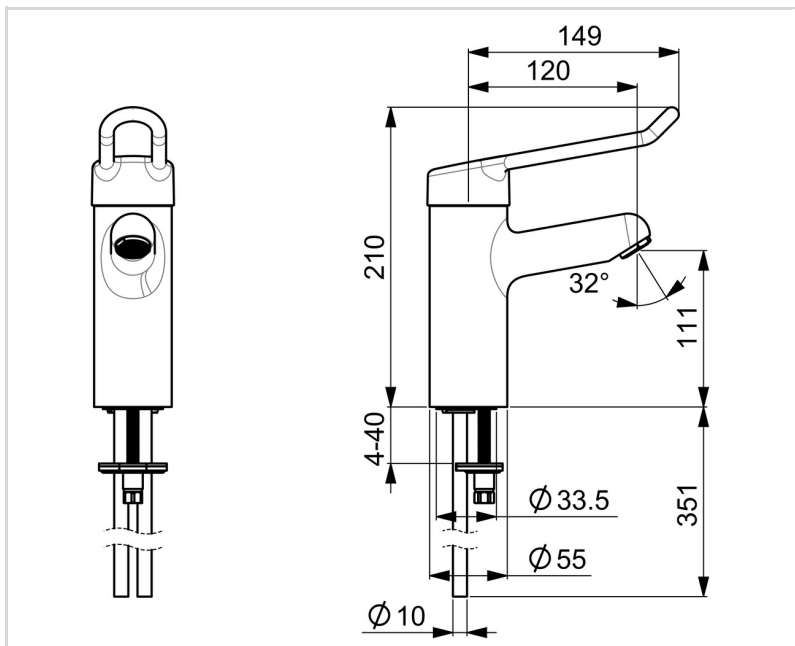

5510B ORAS MEDIPRO PROTEC BATERIA UMYWALKOWA

JEDNOUCHWYTOWA

EAN: 6414150074899 static.oras.com/5510B

Bateria umywalkowa z mocnym uchwytem w kształcie pętli, daje szerokie możliwości zastosowania wszystkim użytkownikom w różnych sytuacjach. Nieruchoma wylewka z laminarnym przepływem. Miedziane rurki połączeniowe Ø 10 mm.

Bateria z dźwignią wspomagającą osoby z niepełnosprawnościami

Posiada znak budowlany "B", atest PZH, deklarację zgodności.

- Opieka zdrowotna
- Montaż powierzchniowy
- Chrom
- Stała wylewka
- Strumień laminarny
- Pojedyncza dźwignia/uchwyt, Dźwignia z otworem, Symbole Ciepła/Zimna
- Możliwość ograniczenia na głowicy maksymalnej temperatury i przepływu
- Ceramiczna głowica ø 48 mm do ustawiania przepływu i temperatury
- Miedziane rurki połączeniowe
- Mosiądz niskokorozyjny, Niska zawartość ołowiu <0.3 %, Powłoki przez które przepływa woda wolne od niklu, System szybkiej instalacji

DANE TECHNICZNE

CECHY PRZEPŁYWOWE

Przepływ wody dla 300 kPa	0.2 l/s
Spadek ciśnienia dla przepływu (0.1 l/s)	80 kPa

WŁAŚCIWOŚCI TECHNICZNE

Woda ciepła zasilająca	max. +80°C
Ciśnienie robocze	50 - 1000 kPa
Wielkość przyłącza	Ø 10 mm
Projection	120 mm
Backflow prevention (EN1717)	AA
Material	Mosiądz

CZĘŚCI ZAMIENNE

SP5510

Nazwa	Kod
01 Dźwignia długa, L=143 Chrom	602275V
02 Dźwignia długa, L=149 Chrom	602276V
03 Nasadka ochronna Chrom Wycofane	602277V
04 Nakrętka mocująca, M50x1, SW45 Wycofane	602278V
05 Ogranicznik gorącej wody	602281V
06 Moduł sterujący, 4.8 Classic	602280V
07 Śruba mocująca, M8x1, L=140	601970V
08 Uszczelka	1002371V
09 Zestaw mocujący	601985V
10 Aerator, M24x1 STD PL HC A Laminar Chrom	602283V