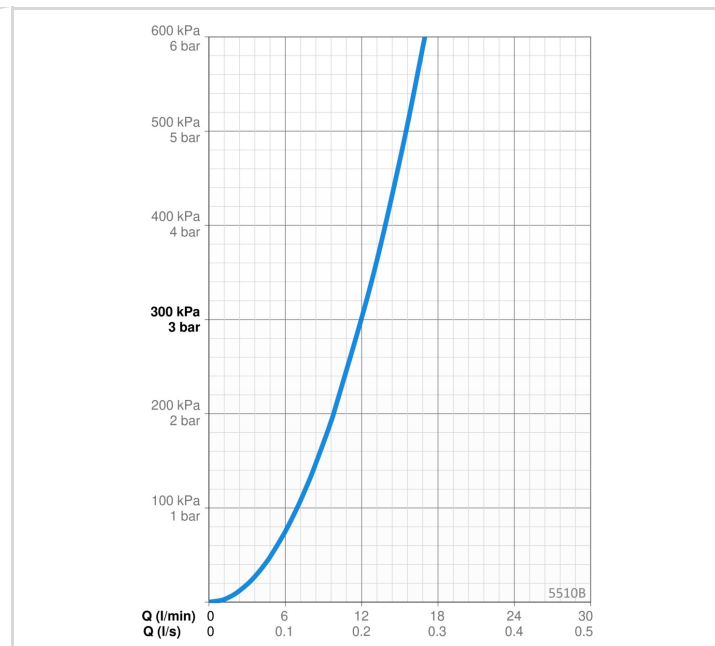

CZĘŚCI ZAMIENNE

SP5510

Nazwa	Kod
01 Dźwignia długa, L=143 Chrom	602275V
02 Dźwignia długa, L=149 Chrom	602276V
03 Nasadka ochronna Chrom Wycofane	602277V
04 Nakrętka mocująca, M50x1, SW45 Wycofane	602278V
05 Ogranicznik gorącej wody	602281V
06 Moduł sterujący, 4.8 Classic	602280V
07 Śruba mocująca, M8x1, L=140	601970V
08 Uszczelka	1002371V
09 Zestaw mocujący	601985V
10 Aerator, M24x1 STD PL HC A Laminar Chrom	602283V