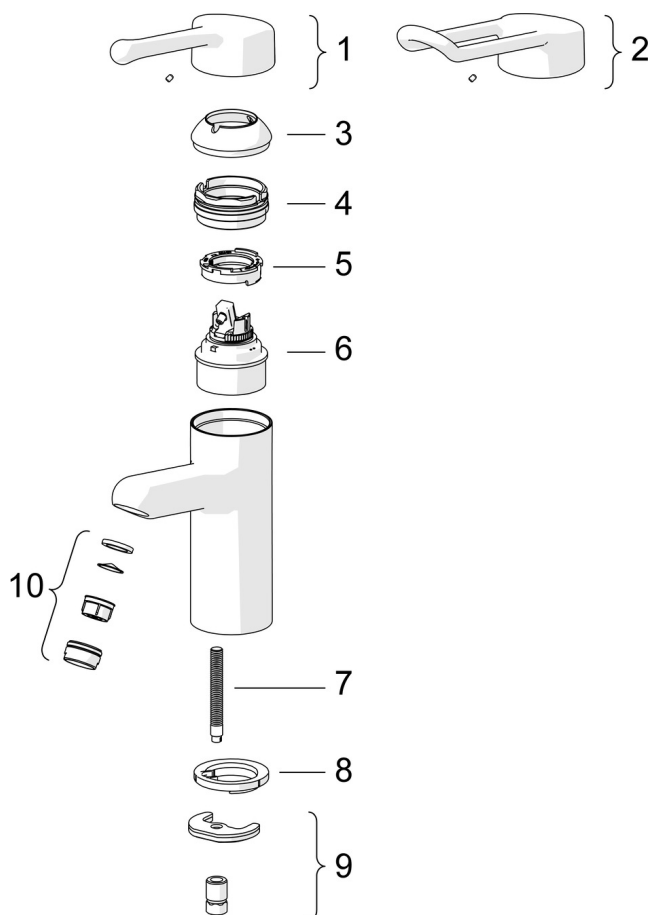

5510B ORAS MEDIPRO PROTEC BATERIA UMYWALKOWA

JEDNOUCHWYTOWA

EAN: 6414150074899 static.oras.com/5510B

Bateria umywalkowa z mocnym uchwytem w kształcie pętli, daje szerokie możliwości zastosowania wszystkim użytkownikom w różnych sytuacjach. Nieruchoma wylewka z laminarnym przepływem. Miedziane rurki połączeniowe Ø 10 mm.

Bateria z dźwignią wspomagającą osoby z niepełnosprawnościami

Posiada znak budowlany "B", atest PZH, deklarację zgodności.

- Opieka zdrowotna
- Montaż powierzchniowy
- Chrom
- Stała wylewka
- Strumień laminarny
- Pojedyncza dźwignia/uchwyt, Dźwignia z otworem, Symbole Ciepła/Zimna
- Możliwość ograniczenia na głowicy maksymalnej temperatury i przepływu
- Ceramiczna głowica ø 48 mm do ustawiania przepływu i temperatury
- Miedziane rurki połączeniowe
- Mosiądz niskokorozyjny, Niska zawartość ołowiu <0.3 %, Powłoki przez które przepływa woda wolne od niklu, System szybkiej instalacji

DANE TECHNICZNE

CECHY PRZEPŁYWOWE

Przepływ wody dla 300 kPa	0.2 l/s
Spadek ciśnienia dla przepływu (0.1 l/s)	80 kPa

WŁAŚCIWOŚCI TECHNICZNE

Woda ciepła zasilająca	max. +80°C
Ciśnienie robocze	50 - 1000 kPa
Wielkość przyłącza	Ø 10 mm
Projection	120 mm
Backflow prevention (EN1717)	AA
Material	Mosiądz

CZĘŚCI ZAMIENNE

SP5510

Nazwa	Kod
01 Dźwignia długa, L=143 Chrom	602275V
02 Dźwignia długa, L=149 Chrom	602276V
03 Nasadka ochronna Chrom Wycofane	602277V
04 Nakrętka mocująca, M50x1, SW45 Wycofane	602278V
05 Ogranicznik gorącej wody	602281V
06 Moduł sterujący, 4.8 Classic	602280V
07 Śruba mocująca, M8x1, L=140	601970V
08 Uszczelka	1002371V
09 Zestaw mocujący	601985V
10 Aerator, M24x1 STD PL HC A Laminar Chrom	602283V