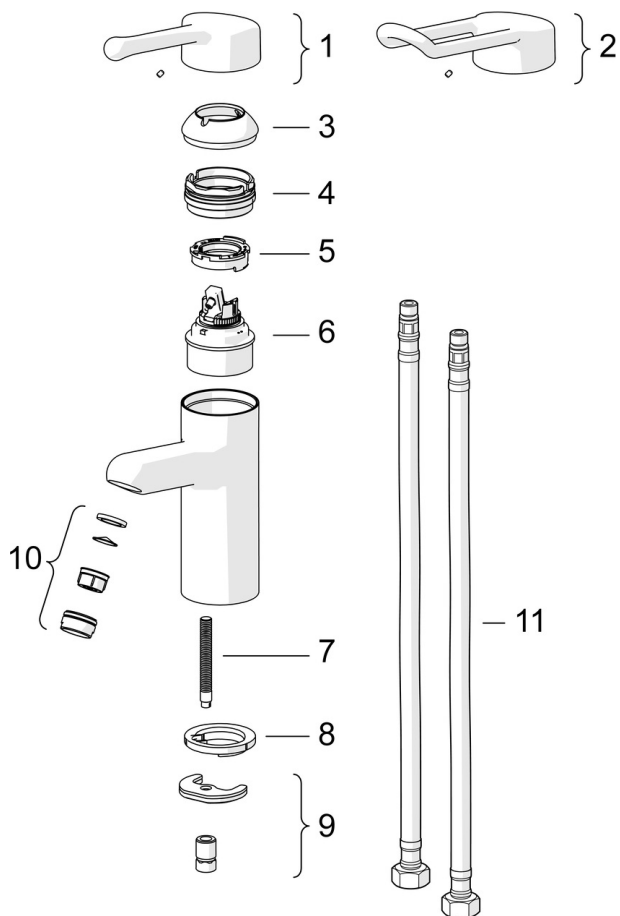

- Sveikata ir Priežiūra
- Montuojamas paviršiuje
- Chromas
- Stacionarus vandens snapas
- Laminarinė – vandens srovė
- Ilginta svirtis, Karšto/ šalto vandens simboliai, Valdomas svirtelė/rankenėle
- Rankinis dušas, Dušo laikiklis, Dušo žarna (1500 mm)
- Švelni – lengvas ir malonus vandens srautas
- Bidetta rankinis dušelis, Greitąja jungtimi
- Vandens temperatūros ir maksimalaus srauto ribojimo funkcijos
- Ø 48 mm keraminė valdančioji kasetė
- Variniai vandens pajungimo vamzdeliai, Speciali danga higieninėms patalpoms
- Ypač žemas švino indeksas <0.3 %, Vandens kanalų danga be nikelio, Dezinfekcija (iki +95°C), Terminės dezinfekcijos funkcija skirta trumpalaikiam terminiam dezinfekavimui, Greito ir lengvo montavimo sistema
- 1 srovės

#### TECHNINĖS YPATYBĖS

Vandens temperatūra	<b>max. +80°C</b>
Darbinis spaudimas	<b>50 - 1000 kPa</b>
Pajungimo dydis	<b>Ø 10 mm</b>
Projekcija	<b>120 mm</b>
Atbulinis vožtuvas (EN1717)	<b>HC</b>
Medžiaga	<b>Žalvaris</b>

### SP5512

	Pavadinimas	Kodas
1	Prailginta svirtis, L=143 Chromas	602275V
2	Prailginta svirtis, L=149 Chromas	602276V
3	Dangtelis Chromas Nebegaminamas	602277V
4	Užspaudimo veržlė, M50x1, SW45 Nebegaminamas	602278V
5	Karšto vandens ribotuvas	602281V
6	Valdančioji kasetė, komplektas, 4.8 Classic	602280V
7	Tvirtinimo varžtai, M8x1, L=140	601970V
8	Tarpinė	1002371V
9	Tvirtinimo komplektas	601985V
10	Aeratorius, M24x1 STD PL HC A Laminar Chromas	602283V
11	Lankstus vamzdelis, L=430, G3/8-M8x1 LH	1001499/2