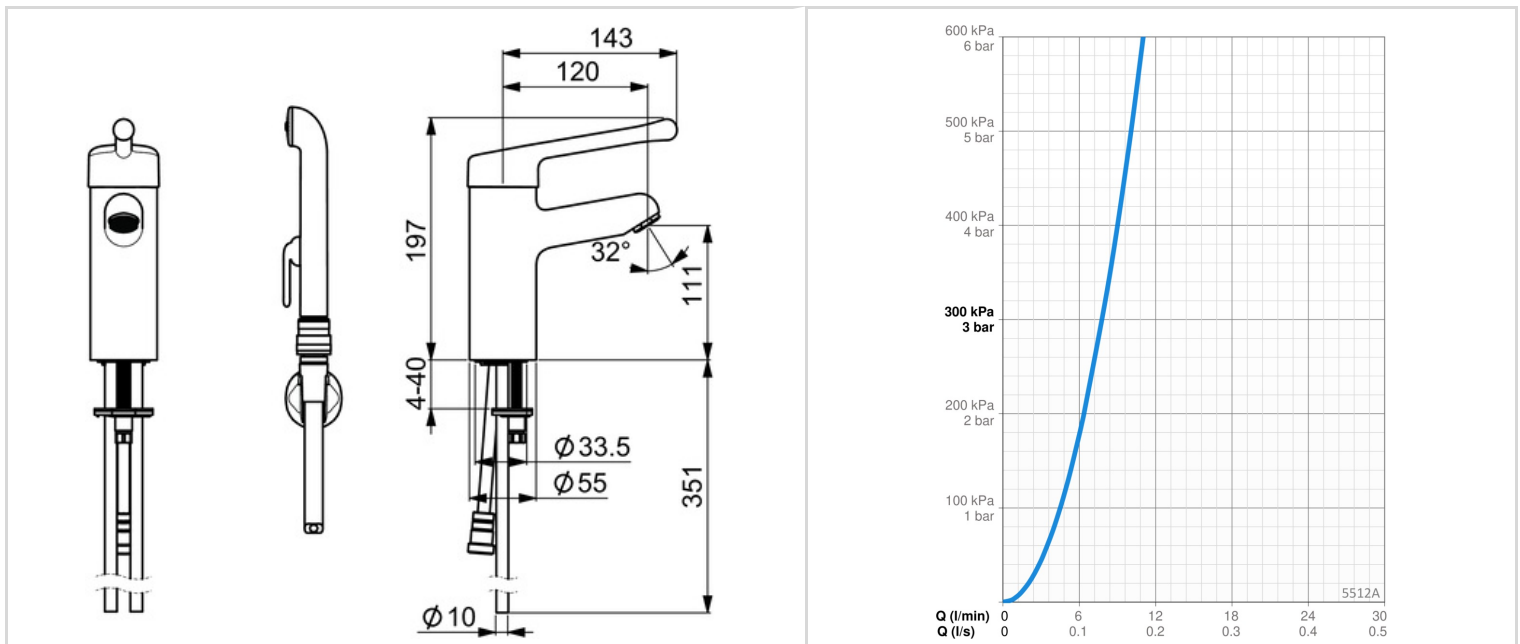

REGULIAVIMAI

EN standartas	EN 817