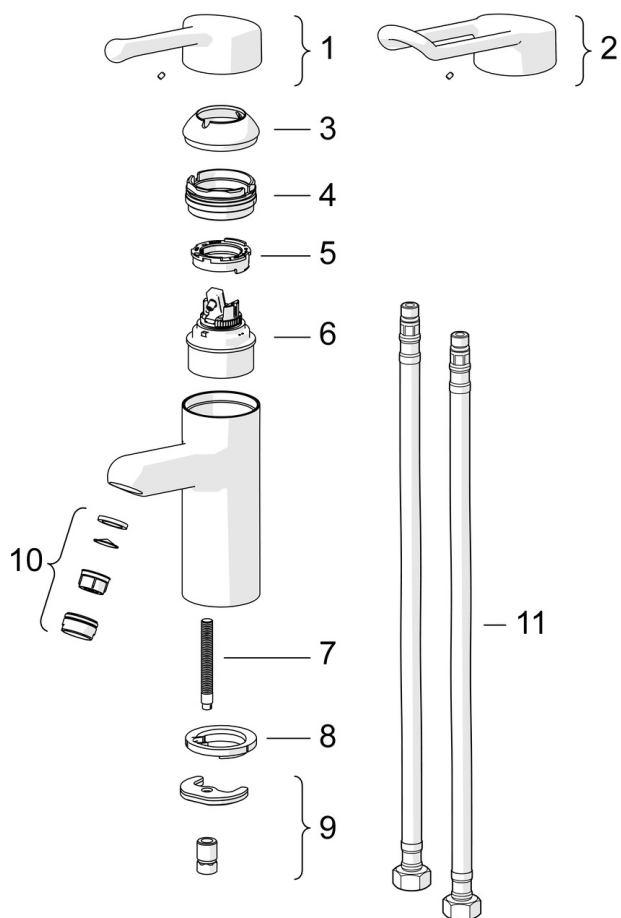

EAN: 6414150074912 static.oras.com/5512A

Izlietnes jaucējkrāns ar dezinfekcijas mazgāšanu izturīgu Bidetta rokas dušas komplektu. Stabils un pagarināts rokturis nodrošina ērtu jaucējkrāna lietošanu jebkuram lietotājam jebkurā situācijā. Fiksēta izteka un lamināra plūsma. Komplektā dušas šļūtene 1.5 m, dušas balsts, divi pāri ātri atvienojami savienojumi un Ø10 mm Cu pievadi.

- Veselība & Aprūpe
- Virsmas montāža
- Hroms
- Stacionāra izteka
- Lamināra - kristāldzidra plūsma
- Pagarināts, Karstā / Aukstā ūdens apzīmējums, Viensvira / rokturis
- Rokas duša, Dušas balsts, Šļūtene (1500 mm)
- Jūtīga - maiga ūdens plūsma
- Rokas duša, Bidetta, Atvienojamu savienojumu
- Ūdens temperatūras un maksimālās plūsmas ierobežošanas funkcija
- Ø 48 mm keramikas kasete plūsmas un temperatūras regulēšanai
- Kapara pievadi, Speciāls pārklājums higiēnas telpām
- Īpaši zems svina indekss <0.3 %, Ūdens kanāli bez niķeļa pārklājuma, Drošs pret dezinfekciju (max. +95°C), Termiskās dezinfekcijas noturīgs īsam laika sprīdim, Ātra uzstādīšanas sistēma
- 1 režīms

TEHNISKIE DATI

PLŪSMA

Ūdens plūsma pie 300 kPa	0.13 l/s
Normatīvais spiediens (0.1 l/s)	180 kPa

TEHNISKĀS ĪPAŠĪBAS

Karstā ūdens piegāde	max. +80°C
Darba spiediens	50 - 1000 kPa
Savienojuma izmērs	Ø 10 mm
Projekcija	120 mm
Atpakaļplūsmas novēršana (EN1717)	HC
Materiāls	Misiņš

NOTEIKUMI

EN Standarts	EN 817
--------------	--------

REZERVES DAĻAS

SP5512

	Nosaukums	Kods
1	Rokturis, L=143 Hroms	602275V
2	Rokturis, L=149 Hroms	602276V
3	Slēgblodiņa Hroms Noņemts no ražošanas	602277V
4	Uzgrieznis, M50x1, SW45 Noņemts no ražošanas	602278V
5	Temperatūras regulēšanas ierobežotājs	602281V
6	Kasete, 4.8 Classic	602280V
7	Stiprinājuma skrūve, M8x1, L=140	601970V
8	Starplika	1002371V
9	Stiprinājuma komplekts	601985V
10	Aerators, M24x1 STD PL HC A Laminar Hroms	602283V
11	Lokana šjūtene, L=430, G3/8-M8x1 LH	1001499/2