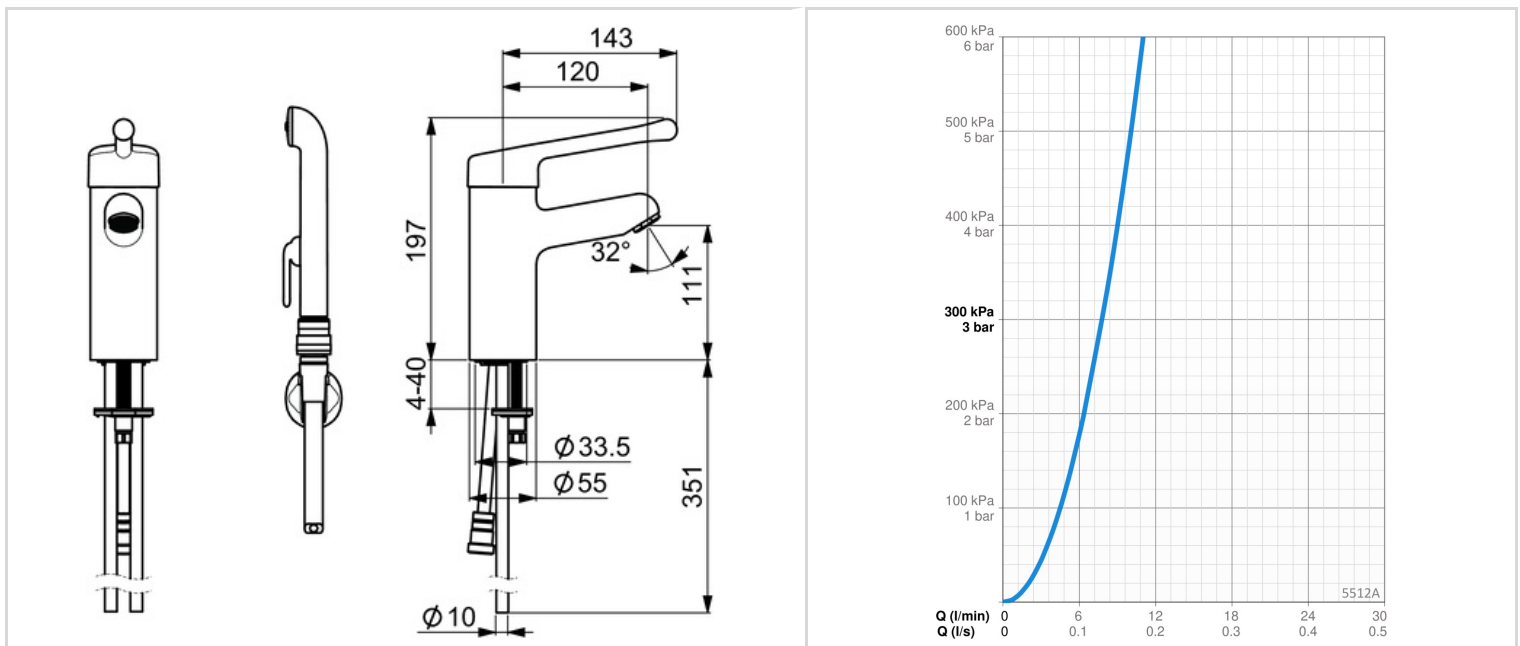

- Veselība & Aprūpe
- Virsmas montāža
- Hroms
- Stacionāra izteka
- Lamināra - kristāldzidra plūsma
- Pagarināts, Karstā / Aukstā ūdens apzīmējums, Viensvira / rokturis
- Rokas duša, Dušas balsts, Šļūtene (1500 mm)
- Jūtīga - maiga ūdens plūsma
- Rokas duša, Bidetta, Atvienojamu savienojumu
- Ūdens temperatūras un maksimālās plūsmas ierobežošanas funkcija
- Ø 48 mm keramikas kasete plūsmas un temperatūras regulēšanai
- Kapara pievadi, Speciāls pārklājums higiēnas telpām
- Īpaši zems svina indekss <0.3 %, Ūdens kanāli bez niķeļa pārklājuma, Drošs pret dezinfekciju (max. +95°C), Termiskās dezinfekcijas noturīgs īsam laika sprīdim, Ātra uzstādīšanas sistēma
- 1 režīms

TEHNISKIE DATI

PLŪSMA

Ūdens plūsma pie 300 kPa	0.13 l/s
Normatīvais spiediens (0.1 l/s)	180 kPa

TEHNISKĀS ĪPAŠĪBAS

Karstā ūdens piegāde	max. +80°C
Darba spiediens	50 - 1000 kPa
Savienojuma izmērs	Ø 10 mm
Projekcija	120 mm
Atpakaļplūsmas novēršana (EN1717)	HC
Materiāls	Misiņš

NOTEIKUMI

EN Standarts	EN 817
--------------	--------

REZERVES DAĻAS

SP5512

	Nosaukums	Kods
1	Rokturis, L=143 Hroms	602275V
2	Rokturis, L=149 Hroms	602276V
3	Slēgblodiņa Hroms Noņemts no ražošanas	602277V
4	Uzgrieznis, M50x1, SW45 Noņemts no ražošanas	602278V
5	Temperatūras regulēšanas ierobežotājs	602281V
6	Kasete, 4.8 Classic	602280V
7	Stiprinājuma skrūve, M8x1, L=140	601970V
8	Starplika	1002371V
9	Stiprinājuma komplekts	601985V
10	Aerators, M24x1 STD PL HC A Laminar Hroms	602283V
11	Lokana šjūtene, L=430, G3/8-M8x1 LH	1001499/2