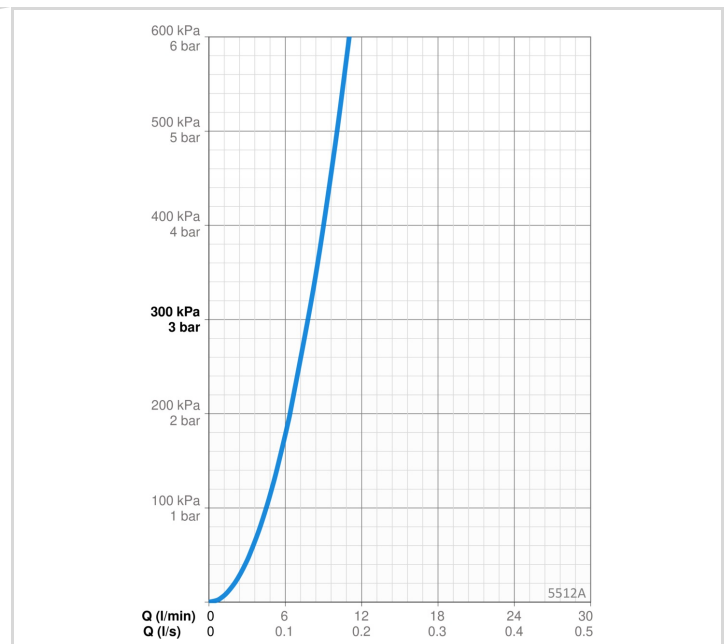

PRZEPISY PRAWNE

EN standard	EN 817