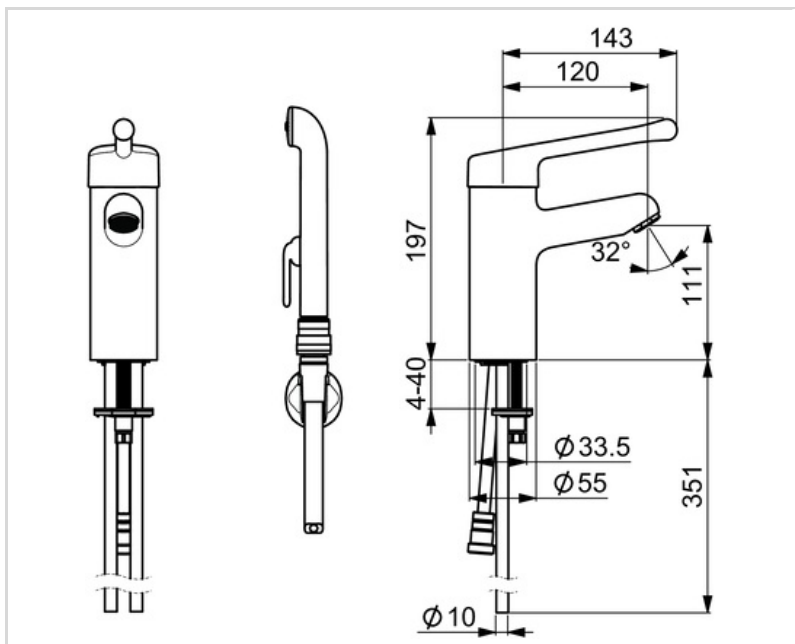

PRZEPISY PRAWNE

EN standard	EN 817