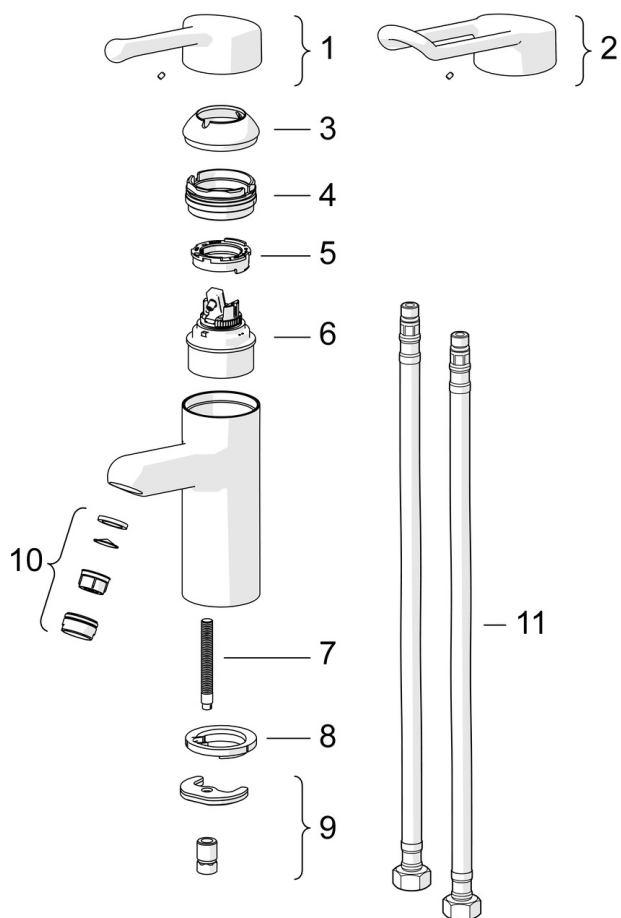

Posiada znak budowlany "B", atest PZH, deklarację zgodności.

- Opieka zdrowotna
- Montaż powierzchniowy
- Chrom
- Stała wylewka
- Strumień laminarny
- Dźwignia długa, Symbole Ciepła/Zimna, Pojedyncza dźwignia/uchwyt
- Słuchawka prysznicowa, Uchwyt natrysku, Wąż natrysku (1500 mm)
- Delikatny - łagodny strumień wody
- Słuchawka prysznicowa Bidetta, Szybkozłącze
- Możliwość ograniczenia na głowicy maksymalnej temperatury i przepływu
- Ceramiczna głowica  $\varnothing$  48 mm do ustawiania przepływu i temperatury
- Miedziane rurki podłączeniowe, Specjalna powłoka do pomieszczeń związanych z higieną
- Niska zawartość ołowiu  $<0.3\%$ , Powłoki przez które przepływa woda wolne od niklu, Odporność na dezynfekcję (max.  $+95^{\circ}\text{C}$ ), Odporność na dezynfekcję termiczną przez krótki czas, System szybkiej instalacji
- 1 rodzaj strumienia

#### WŁAŚCIWOŚCI TECHNICZNE

Woda ciepła zasilająca	max. $+80^{\circ}\text{C}$
Ciśnienie robocze	50 - 1000 kPa
Wielkość przyłącza	$\varnothing$ 10 mm
Projection	120 mm
Backflow prevention (EN1717)	HC
Material	Mosiądz

### SP5512

	Nazwa	Kod
1	Dźwignia długa, L=143 Chrom	602275V
2	Dźwignia długa, L=149 Chrom	602276V
3	Nasadka ochronna Chrom Wycofane	602277V
4	Nakrętka mocująca, M50x1, SW45 Wycofane	602278V
5	Ogranicznik gorącej wody	602281V
6	Moduł sterujący, 4.8 Classic	602280V
7	Śruba mocująca, M8x1, L=140	601970V
8	Uszczelka	1002371V
9	Zestaw mocujący	601985V
10	Aerator, M24x1 STD PL HC A Laminar Chrom	602283V
11	Elastyczny wężyk, L=430, G3/8-M8x1 LH	1001499/2