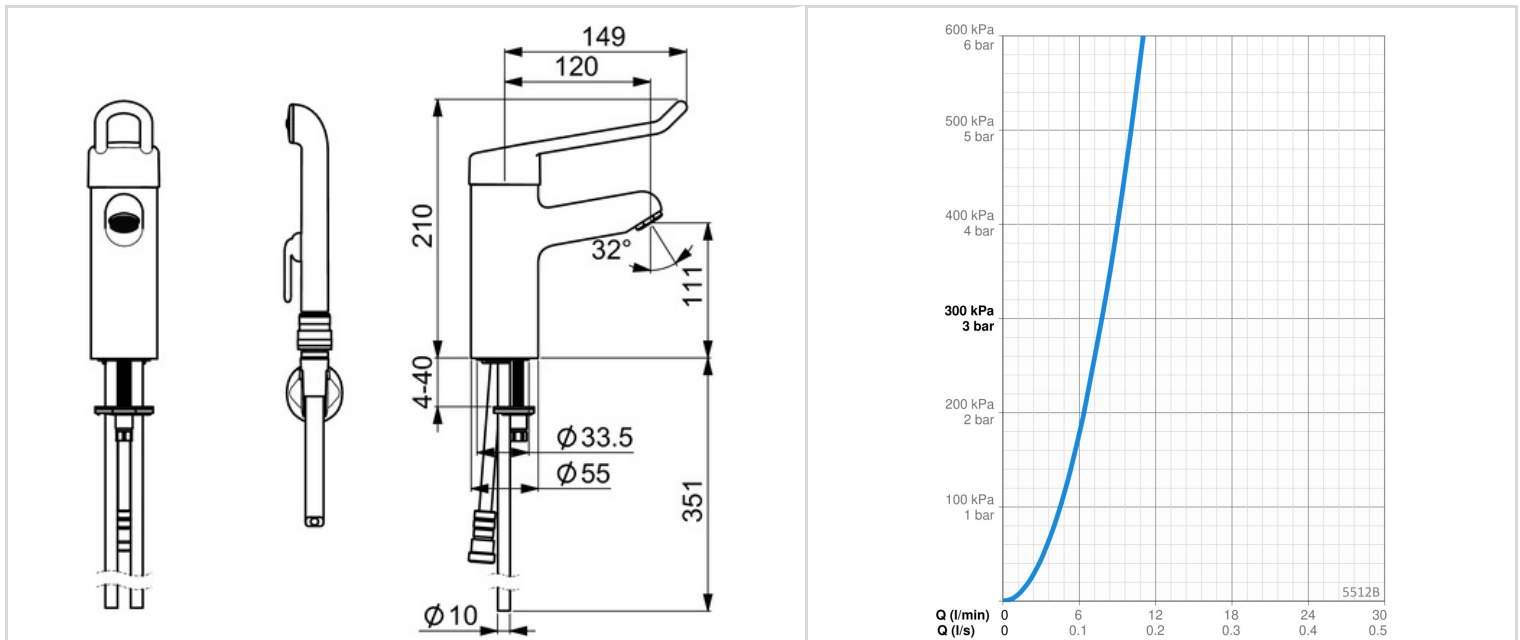

Posiada znak budowlany "B", atest PZH, deklarację zgodności.

- Opieka zdrowotna
- Montaż powierzchniowy
- Chrom
- Stała wylewka
- Strumień laminarny
- Dźwignia z otworem, Symbole Ciepła/Zimna, Pojedyncza dźwignia/uchwyt, Dźwignia długa
- Słuchawka prysznicowa, Uchwyt natrysku, Wąż natrysku (1500 mm)
- Delikatny - Łagodny strumień wody
- Słuchawka prysznicowa Bidetta, Szybkozłącze
- Możliwość ograniczenia na głowicy maksymalnej temperatury i przepływu
- Ceramiczna głowica \varnothing 48 mm do ustawiania przepływu i temperatury
- Miedziane rurki połączeniowe, Specjalna powłoka do pomieszczeń związanych z higieną
- Niska zawartość ołowiu <0.3 %, Powłoki przez które przepływa woda wolne od niklu, Odporny na dezynfekcję (max. +95°C), Odporność na dezynfekcję termiczną przez krótki czas, System szybkiej instalacji
- 1 rodzaj strumienia

DANE TECHNICZNE

CECHY PRZEPIYWOWE

Przepływ wody dla 300 kPa	0.13 l/s
Spadek ciśnienia dla przepływu (0.1 l/s)	180 kPa

WŁAŚCIWOŚCI TECHNICZNE

Woda ciepła zasilająca	max. +80°C
Ciśnienie robocze	50 - 1000 kPa
Wielkość przyłącza	\varnothing 10 mm
Projection	120 mm
Backflow prevention (EN1717)	HC
Material	Mosiądz

PRZEPISY PRAWNE

EN standard	EN 817
-------------	--------

CZĘŚCI ZAMIENNE

SP5512

	Nazwa	Kod
1	Dźwignia długa, L=143 Chrom	602275V
2	Dźwignia długa, L=149 Chrom	602276V
3	Nasadka ochronna Chrom Wycofane	602277V
4	Nakrętka mocująca, M50x1, SW45 Wycofane	602278V
5	Ogranicznik gorącej wody	602281V
6	Moduł sterujący, 4.8 Classic	602280V
7	Śruba mocująca, M8x1, L=140	601970V
8	Uszczelka	1002371V
9	Zestaw mocujący	601985V
10	Aerator, M24x1 STD PL HC A Laminar Chrom	602283V
11	Elastyczny wężyk, L=430, G3/8-M8x1 LH	1001499/2