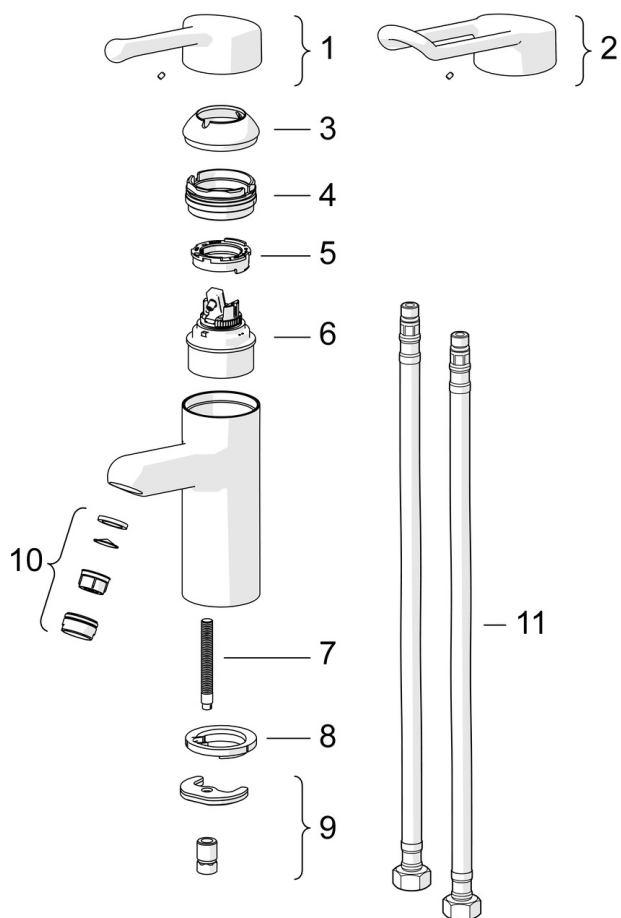

EAN: 6414150074882 static.oras.com/5512B

Bateria umywalkowa z rączką Oras Bidetta do dezynfekcji. Mocny uchwyt w kształcie pętli daje użytkownikom szerokie możliwości zastosowania w różnych sytuacjach. Nieruchoma wylewka z laminarnym przepływem. Wąż natrysku 1,5 m. uchwyt ścienny, dwie pary szybkozłączek. Miedziane rurki połączeniowe \varnothing 10 mm.

Posiada znak budowlany "B", atest PZH, deklarację zgodności.

- Opieka zdrowotna
- Montaż powierzchniowy
- Chrom
- Stała wylewka
- Strumień laminarny
- Dźwignia z otworem, Symbole Ciepła/Zimna, Pojedyncza dźwignia/uchwyt, Dźwignia długa
- Słuchawka prysznicowa, Uchwyt natrysku, Wąż natrysku (1500 mm)
- Delikatny - Łagodny strumień wody
- Słuchawka prysznicowa Bidetta, Szybkozłącze
- Możliwość ograniczenia na głowicy maksymalnej temperatury i przepływu
- Ceramiczna głowica \varnothing 48 mm do ustawiania przepływu i temperatury
- Miedziane rurki połączeniowe, Specjalna powłoka do pomieszczeń związanych z higieną
- Niska zawartość ołowiu <0.3 %, Powłoki przez które przepływa woda wolne od niklu, Odporny na dezynfekcję (max. +95°C), Odporność na dezynfekcję termiczną przez krótki czas, System szybkiej instalacji
- 1 rodzaj strumienia

PRZEPISY PRAWNE

EN standard	EN 817
-------------	--------

CZĘŚCI ZAMIENNE

SP5512

	Nazwa	Kod
1	Dźwignia długa, L=143 Chrom	602275V
2	Dźwignia długa, L=149 Chrom	602276V
3	Nasadka ochronna Chrom Wycofane	602277V
4	Nakrętka mocująca, M50x1, SW45 Wycofane	602278V
5	Ogranicznik gorącej wody	602281V
6	Moduł sterujący, 4.8 Classic	602280V
7	Śruba mocująca, M8x1, L=140	601970V
8	Uszczelka	1002371V
9	Zestaw mocujący	601985V
10	Aerator, M24x1 STD PL HC A Laminar Chrom	602283V
11	Elastyczny wężyk, L=430, G3/8-M8x1 LH	1001499/2