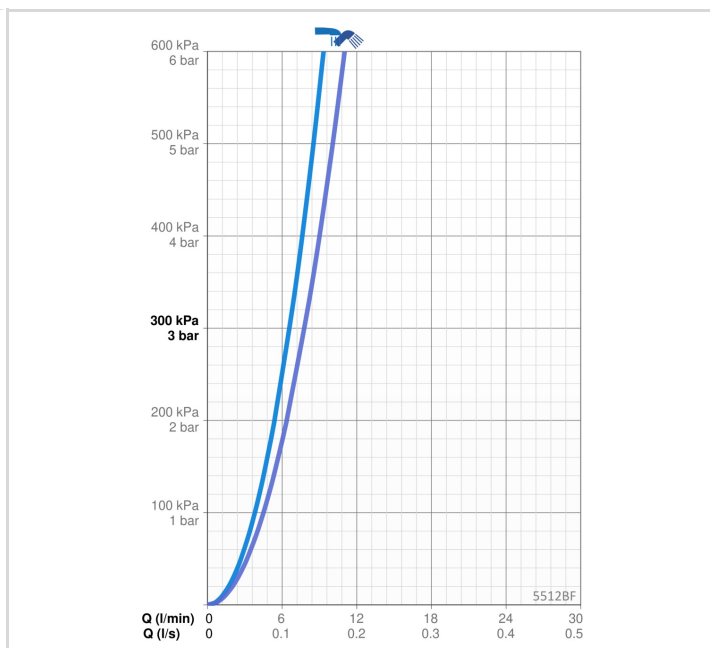

VARAOSAT

SP5512

	Nimi	Koodi	LVI
1	Pitkä vipu, L=143 Kromi	602275V	6510152
2	Pitkä vipu, L=149 Kromi	602276V	6510153
3	Suojakuppi Kromi Lopetettu	602277V	6420399
4	Kiristysmutteri, M50x1, SW45 Lopetettu	602278V	6420405
5	Kuuman veden rajoitin	602281V	6420407
6	Säätöosa, 4.8 Classic	602280V	6420406
7	Kiinnitysruuvi, M8x1, L=140	601970V	6420437
8	Pohjatiiviste	1002371V	6420646
9	Kiinnityssarja	601985V	6420442
10	Poresuutin, M24x1 STD PL HC A Laminar Kromi	602283V	6420409
11	Joustava kytkentäputki, L=430, G3/8-M8x1 LH	1001499/2	6420664