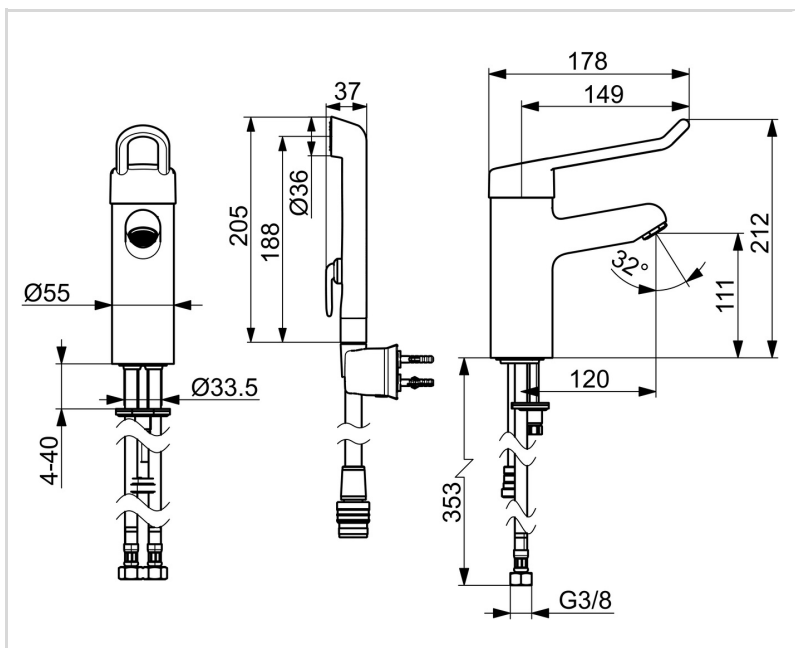

- Health & Care
- Tasoasennus
- Kromi
- Kiinteä juoksuputki
- Laminaarivirtaama
- Yksi käyttövipu/kahva, Lenkkivipu, Kuuma/Kylmä symbolit
- Käsिसuihku, Suihkupidike, Suihkuletku (1500 mm)
- Bidetta-käsिसuihku, Pikaliitin / -liittimet
- Lämpötilan ja virtaaman rajoitusmahdollisuus
- Ø 48 mm säätöosa
- Joustavat kytkentäputket, KytKentäputkissa erikoispinnoite hygieniakohteisiin
- Sinkinkadonkestävää messinkiä, Vähälyijyinen <0.3 %, Kaikki vesikanavat ilman nikkelipinnoitetta, Desinfektiohuuhtelun kestävä (max. +95°C), Lyhytaikaisen lämpödesinfiointin kestävä, Yksipulttikiinnitys
- 1 suihkutoiminto

TEKNISET TIEDOT

VIRTAAMATIEDOT

Virtaama 300 kPa	0.11 / 0.13 l/s
Painehäviö virtaamalla (0.1 l/s)	180 kPa

TEKNISET OMINAISUUDET

DN koko (normimitta)	DN15
Lämmin vesi	max. +70°C
Käyttöpaine	50 - 1000 kPa
LiitÄntäkoko	G3/8
Uloottuma	120 mm
Takaisinimusuojaus (EN1717)	HC
Materiaali	Messinki

MÄÄRÄYKSET

EN standardi	EN 817, EN 1113
Ääniluokka	I (ISO 3822)

HYVÄKSYNNÄT JA DEKLARAATIOT

STF sertifikaatti	EUF129-22005198-TH
Declaration of conformity	DoC
EPD	S-P-06391

VASTUULLISUUS

EPD module A1-A3 (kg CO2 eq.)	14,74
EPD module A4 (kg CO2 eq.)	0,41
EPD module B7 (kg CO2 eq.)	2039,40
EPD module C2 (kg CO2 eq.)	0,03
EPD module C3 (kg CO2 eq.)	0,03
EPD module C4 (kg CO2 eq.)	0,11
EPD module D (kg CO2 eq.)	-10,48

VARAOSAT

SP5512

	Nimi	Koodi	LVI
1	Pitkä vipu, L=143 Kromi	602275V	6510152
2	Pitkä vipu, L=149 Kromi	602276V	6510153
3	Suojakuppi Kromi Lopetettu	602277V	6420399
4	Kiristysmutteri, M50x1, SW45 Lopetettu	602278V	6420405
5	Kuuman veden rajoitin	602281V	6420407
6	Säätöosa, 4.8 Classic	602280V	6420406
7	Kiinnitysruuvi, M8x1, L=140	601970V	6420437
8	Pohjatiiviste	1002371V	6420646
9	Kiinnityssarja	601985V	6420442
10	Poresuutin, M24x1 STD PL HC A Laminar Kromi	602283V	6420409
11	Joustava kytkentäputki, L=430, G3/8-M8x1 LH	1001499/2	6420664