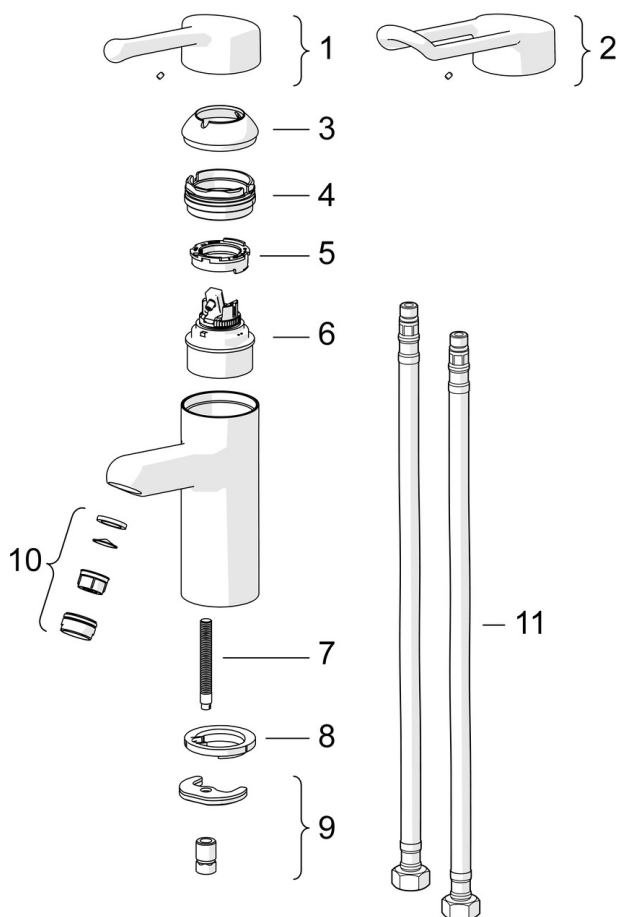

- Health & Care
- Tasoasennus
- Kromi
- Kiinteä juoksuputki
- Laminaarivirtaama
- Yksi käyttövipu/kahva, Lenkkivipu, Kuuma/Kylmä symbolit
- Käsिसuihku, Suihkupidike, Suihkuletku (1500 mm)
- Bidetta-käsिसuihku, Pikaliitin / -liittimet
- Lämpötilan ja virtaaman rajoitusmahdollisuus
- Ø 48 mm säätöosa
- Joustavat kytkentäputket, KytKentäputkissa erikoispinnoite hygieniakohteisiin
- Sinkinkadonkestävää messinkiä, Vähälyijyinen <0.3 %, Kaikki vesikanavat ilman nikkelipinnoitetta, Desinfektiohuuhtelun kestävä (max. +95°C), Lyhytaikaisen lämpödesinfiointin kestävä, Yksipulttikiinnitys
- 1 suihkutoiminto

TEKNISET TIEDOT

VIRTAAMATIEDOT

Virtaama 300 kPa	0.11 / 0.13 l/s
Painehäviö virtaamalla (0.1 l/s)	180 kPa

TEKNISET OMINAISUUDET

DN koko (normimitta)	DN15
Lämmin vesi	max. +70°C
Käyttöpaine	50 - 1000 kPa
LiitÄntäkoko	G3/8
Uloottuma	120 mm
Takaisinimusuojaus (EN1717)	HC
Materiaali	Messinki

MÄÄRÄYKSET

EN standardi	EN 817, EN 1113
Ääniluokka	I (ISO 3822)

HYVÄKSYNNÄT JA DEKLARAATIOT

STF sertifikaatti	EUF129-22005198-TH
Declaration of conformity	DoC
EPD	S-P-06391

VASTUULLISUUS

EPD module A1-A3 (kg CO2 eq.)	14,74
EPD module A4 (kg CO2 eq.)	0,41
EPD module B7 (kg CO2 eq.)	2039,40
EPD module C2 (kg CO2 eq.)	0,03
EPD module C3 (kg CO2 eq.)	0,03
EPD module C4 (kg CO2 eq.)	0,11
EPD module D (kg CO2 eq.)	-10,48

VARAOSAT

SP5512

	Nimi	Koodi	LVI
1	Pitkä vipu, L=143 Kromi	602275V	6510152
2	Pitkä vipu, L=149 Kromi	602276V	6510153
3	Suojakuppi Kromi Lopetettu	602277V	6420399
4	Kiristysmutteri, M50x1, SW45 Lopetettu	602278V	6420405
5	Kuuman veden rajoitin	602281V	6420407
6	Säätöosa, 4.8 Classic	602280V	6420406
7	Kiinnitysruuvi, M8x1, L=140	601970V	6420437
8	Pohjatiiviste	1002371V	6420646
9	Kiinnityssarja	601985V	6420442
10	Poresuutin, M24x1 STD PL HC A Laminar Kromi	602283V	6420409
11	Joustava kytkentäputki, L=430, G3/8-M8x1 LH	1001499/2	6420664