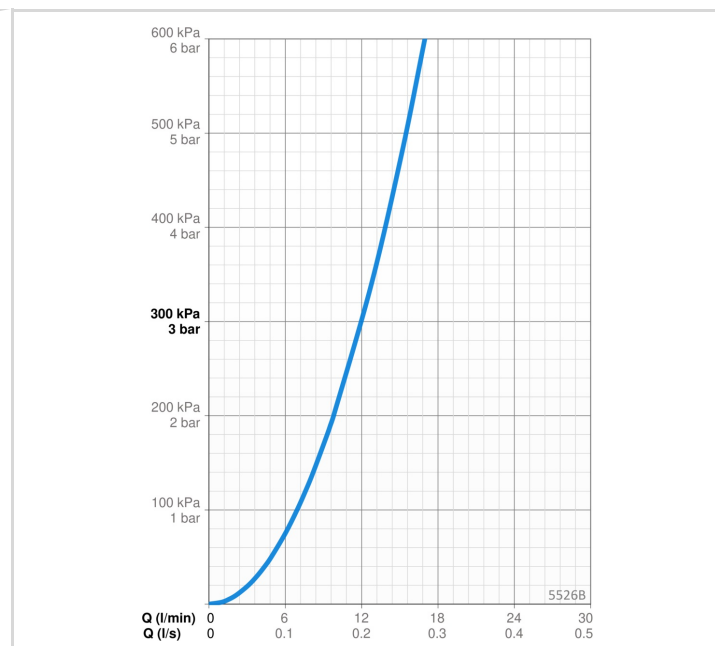

REZERVES DAĻAS

SP5526

	Nosaukums	Kods
01	Rokturis, L=143 Hroms	602275V
02	Rokturis, L=149 Hroms	602276V
03	Slēgļodiņa Hroms Noņemts no ražošanas	602277V
04	Uzgrieznis, M50x1, SW45 Noņemts no ražošanas	602278V
05	Temperatūras regulēšanas ierobežotājs	602281V
06	Kasete, 4.8 Classic	602280V
07	Stiprinājuma komplekts Noņemts no ražošanas	602285V
08	Blīvgredzens, d 15x2.5 Noņemts no ražošanas	602286/10
09	Aerators, M24x1 STD PL HC A Laminar Hroms	602283V
10	Rozete, pāris Hroms Noņemts no ražošanas	602284/2
11	Savienojums nut, G3/4, AF30	602287V
12	Saskrūve	602288V