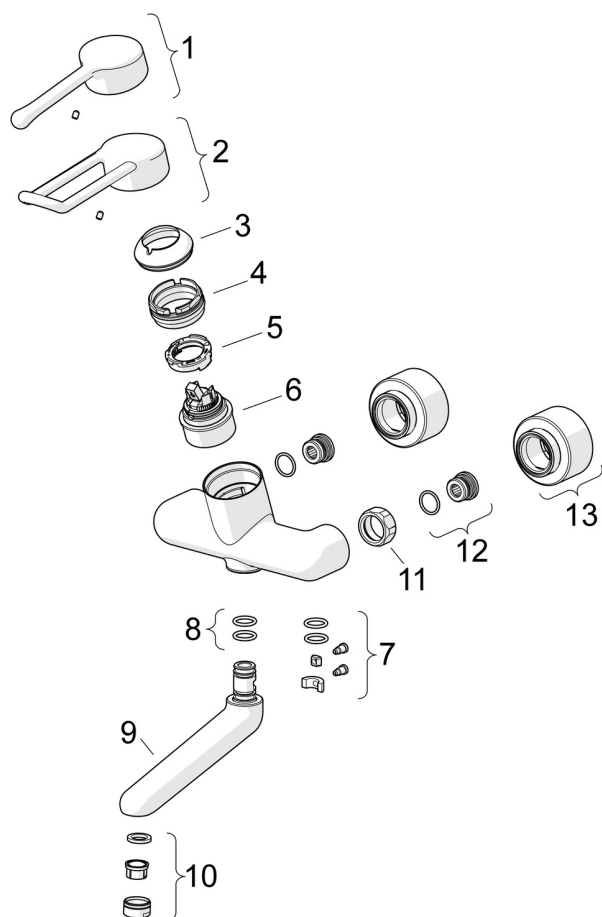

- Veselība & Aprūpe
- Sienas montāža
- Hroms
- Grozāma izteka
- Lamināra - kristāldzidra plūsma
- Viensvira / rokturis, Gredzenveida, Karstā / Aukstā ūdens apzīmējums
- Ūdens temperatūras un maksimālās plūsmas ierobežošanas funkcija
- Ø 48 mm keramikas kasete plūsmas un temperatūras regulēšanai
- Rozete (-s), Trīskārši noslēgtas dekoratīvās rozetes
- DZR misiņš, Īpaši zems svina indekss <0.3 %, Ūdens kanāli bez niķeļa pārklājuma

TEHNISKIE DATI

PLŪSMA

Ūdens plūsma pie 300 kPa	0.2 l/s
Normatīvais spiediens (0.1 l/s)	80 kPa

TEHNISKĀS ĪPAŠĪBAS

Karstā ūdens piegāde	max. +80°C
Darba spiediens	50 - 1000 kPa
Savienojuma izmērs	G3/4
Iekārtas platums	150 ± 10 mm
Projekcija	246 mm
Atpakaļplūsmas novēršana (EN1717)	AA
Materiāls	Misiņš

REZERVES DAĻAS

SP5526

	Nosaukums	Kods
01	Rokturis, L=143 Hroms	602275V
02	Rokturis, L=149 Hroms	602276V
03	Slēgļodiņa Hroms Noņemts no ražošanas	602277V
04	Uzgrieznis, M50x1, SW45 Noņemts no ražošanas	602278V
05	Temperatūras regulēšanas ierobežotājs	602281V
06	Kasete, 4.8 Classic	602280V
07	Stiprinājuma komplekts Noņemts no ražošanas	602285V
08	Blīvgredzens, d 15x2.5 Noņemts no ražošanas	602286/10
09	Aerators, M24x1 STD PL HC A Laminar Hroms	602283V
10	Rozete, pāris Hroms Noņemts no ražošanas	602284/2
11	Savienojums nut, G3/4, AF30	602287V
12	Saskrūve	602288V