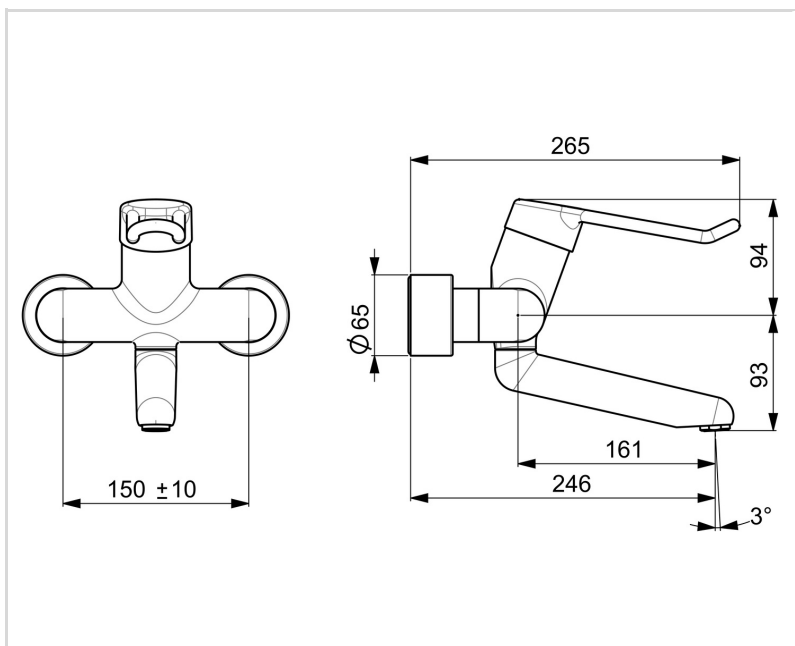

- Veselība & Aprūpe
- Sienas montāža
- Hroms
- Grozāma izteka
- Lamināra - kristāldzidra plūsma
- Viensvira / rokturis, Gredzenveida, Karstā / Aukstā ūdens apzīmējums
- Ūdens temperatūras un maksimālās plūsmas ierobežošanas funkcija
- Ø 48 mm keramikas kasete plūsmas un temperatūras regulēšanai
- Rozete (-s), Trīskārši noslēgtas dekoratīvās rozetes
- DZR misiņš, Īpaši zems svina indekss <0.3 %, Ūdens kanāli bez niķeļa pārklājuma

TEHNISKIE DATI

PLŪSMA

Ūdens plūsma pie 300 kPa	0.2 l/s
Normatīvais spiediens (0.1 l/s)	80 kPa

TEHNISKĀS ĪPAŠĪBAS

Karstā ūdens piegāde	max. +80°C
Darba spiediens	50 - 1000 kPa
Savienojuma izmērs	G3/4
Iekārtas platums	150 ± 10 mm
Projekcija	246 mm
Atpakaļplūsmas novēršana (EN1717)	AA
Materiāls	Misiņš

NOTEIKUMI

EN Standarts	EN 817
Trokšņu klase	I (ISO 3822)

APSTIPRINĀJUMU VEIDI

STF Sertifikāts	EUFI29-22005198-TH
Declaration of conformity	DoC
EPD	S-P-06391

ILGTSPĒJA

EPD module A1-A3 (kg CO2 eq.)	14,98
EPD module A4 (kg CO2 eq.)	0,42
EPD module B7 (kg CO2 eq.)	3708,00
EPD module C2 (kg CO2 eq.)	0,03
EPD module C3 (kg CO2 eq.)	0,03
EPD module C4 (kg CO2 eq.)	0,12
EPD module D (kg CO2 eq.)	-10,66

REZERVES DAĻAS

SP5526

	Nosaukums	Kods
01	Rokturis, L=143 Hroms	602275V
02	Rokturis, L=149 Hroms	602276V
03	Slēgļodiņa Hroms Noņemts no ražošanas	602277V
04	Uzgrieznis, M50x1, SW45 Noņemts no ražošanas	602278V
05	Temperatūras regulēšanas ierobežotājs	602281V
06	Kasete, 4.8 Classic	602280V
07	Stiprinājuma komplekts Noņemts no ražošanas	602285V
08	Blīvgredzens, d 15x2.5 Noņemts no ražošanas	602286/10
09	Aerators, M24x1 STD PL HC A Laminar Hroms	602283V
10	Rozete, pāris Hroms Noņemts no ražošanas	602284/2
11	Savienojums nut, G3/4, AF30	602287V
12	Saskrūve	602288V