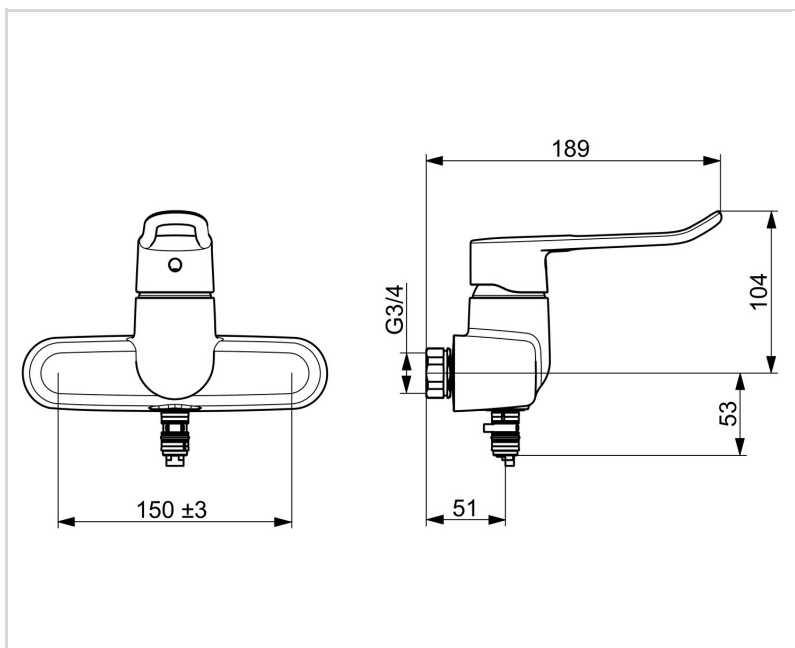

VARAOSAT

SP5680Z

Nimi	Koodi	LVI
01 Pitkä vipu, L=140 Kromi	201183	
01 Pitkä vipu, L=162 Kromi	1004914V	6510256
02 Kiristysmutteri, M42x1.5, SW 38	158726	6420331
03 Säätöosa	1003691V	6420669
04 Juoksuputken tiivistesarja	602707V	6510261
05 Juoksuputken rajoitin, 60°/0°	159667V	6420240
05 Rajoitin, 120°	602499V	6420725
N.I. Sihtitiiviste, G3/4, DN20	178375V	6422179