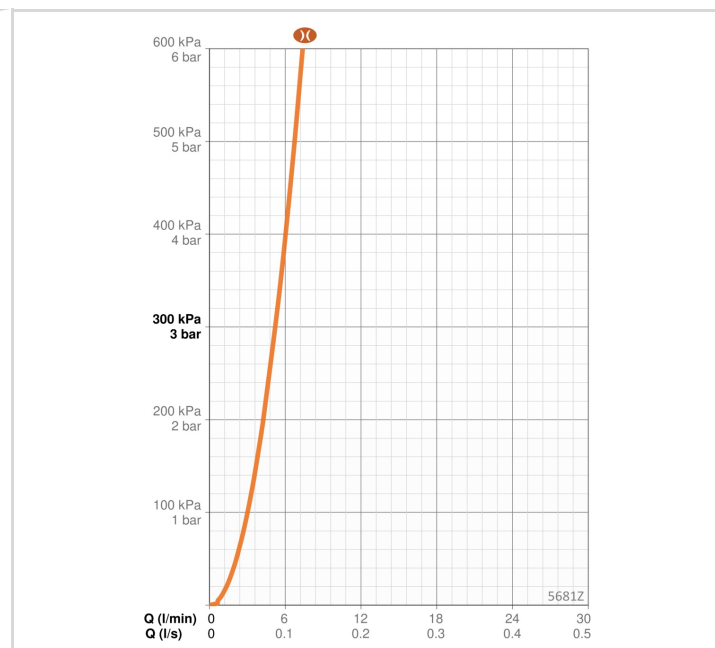

VARAOSAT

SP5680Z

Nimi	Koodi	LVI
01 Pitkä vipu, L=140 Kromi	201183	
01 Pitkä vipu, L=162 Kromi	1004914V	6510256
02 Kiristysmutteri, M42x1.5, SW 38	158726	6420331
03 Säätöosa	1003691V	6420669
04 Juoksuputken tiivistesarja	602707V	6510261
05 Juoksuputken rajoitin, 60°/0°	159667V	6420240
05 Rajoitin, 120°	602499V	6420725
N.I. Sihtitiiviste, G3/4, DN20	178375V	6422179