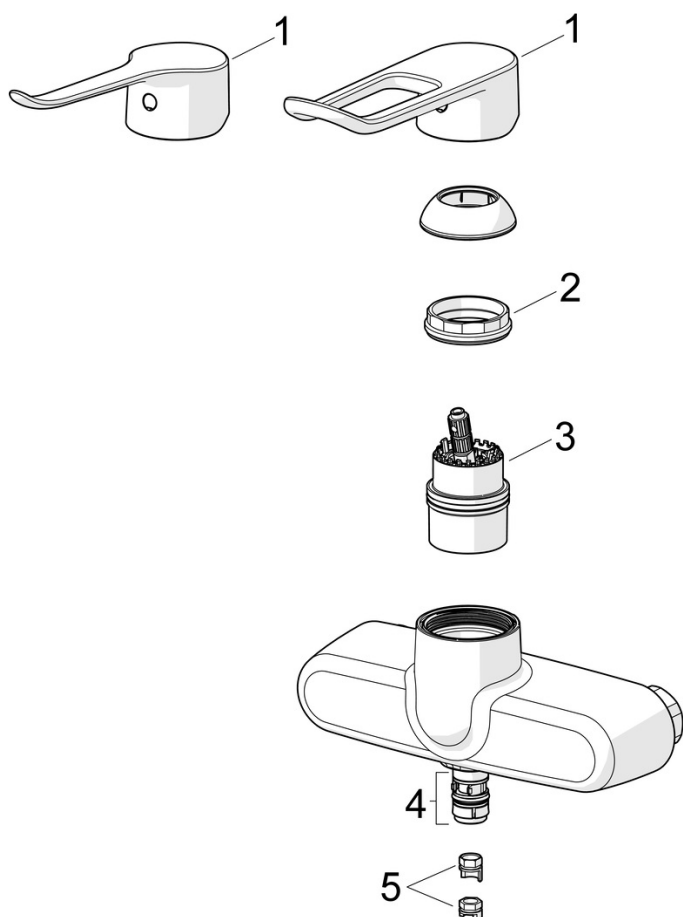

VARAOSAT

SP5680Z

Nimi	Koodi	LVI
01 Pitkä vipu, L=140 Kromi	201183	
01 Pitkä vipu, L=162 Kromi	1004914V	6510256
02 Kiristysmutteri, M42x1.5, SW 38	158726	6420331
03 Säätöosa	1003691V	6420669
04 Juoksuputken tiivistesarja	602707V	6510261
05 Juoksuputken rajoitin, 60°/0°	159667V	6420240
05 Rajoitin, 120°	602499V	6420725
N.I. Sihtitiiviste, G3/4, DN20	178375V	6422179