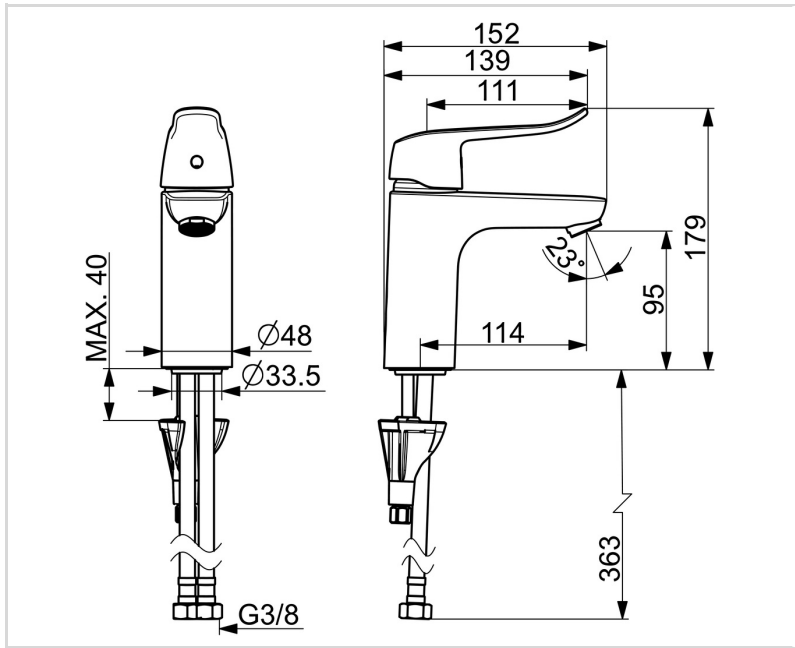

- Vård & omsorg
- Bänkmonterad
- Krom
- Fast utloppspip
- CASCADE® - stråle
- Lång spak, Ettgreppsblandare, Symboler för Varmt/Kallt
- Möjlighet till spärr för begränsning av temperatur och flöde
- ø 40 mm keramisk kassett för flödes- och temperaturkontroll
- Flexibel anslutning
- Blandarkroppen är tillverkad i avzinkningshärdig mässing, Oras 3S-Installation för snabb, säker och enkel montering

TEKNISK DATA

FLÖDESEGENSKAPER

Flöde vid 300 kPa	0.18 l/s
Tryckfall vid flöde (0.1 l/s)	95 kPa

TEKNISKA EGENSKAPER

Varmvattenanslutning	max. +70°C
Arbetsstryck	50 - 1000 kPa
Anslutning, mått	G3/8
Projection	114 mm
Backflow prevention (EN1717)	AA
Material	Mässing

BESTÄMMELSER

EN standard	EN 817
Ljudklass	I (ISO 3822)

GODKÄNNANDEN OCH CERTIFIKAT

STF certifikat	EUFI29-20003722-TH
KIWA SE	1588
Declaration of conformity	DoC
EPD	S-P-06391

HÅLLBARHET

EPD module A1-A3 (kg CO2 eq.)	8,29
EPD module A4 (kg CO2 eq.)	0,23
EPD module B7 (kg CO2 eq.)	3337,20
EPD module C2 (kg CO2 eq.)	0,01
EPD module C3 (kg CO2 eq.)	0,02
EPD module C4 (kg CO2 eq.)	0,06
EPD module D (kg CO2 eq.)	-5,89