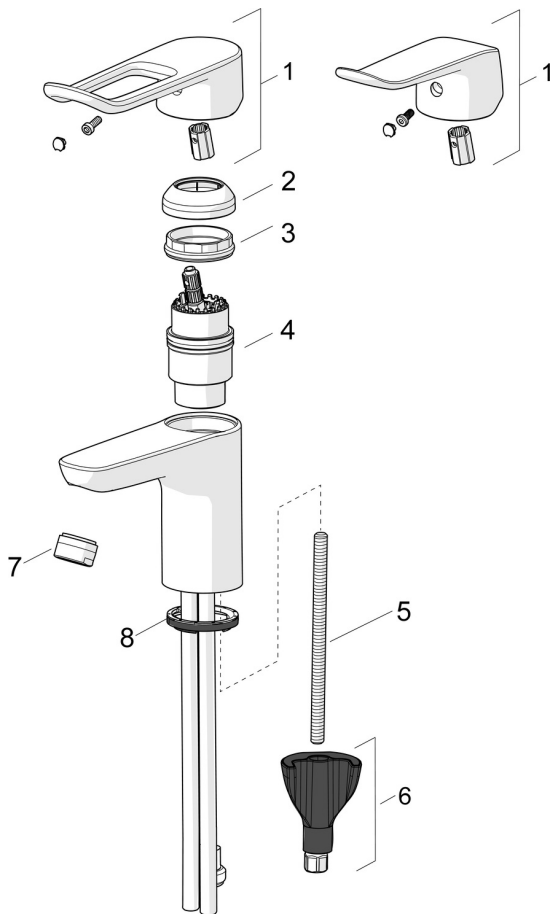

RESERVDLAR

SP5611

Namn	Kod	RSK
01 Lång spak, L=162 Krom	1004914V	
01 Spak, L=136 Krom	1005294V	
02 Skyddskåpa Krom	1000664V	8386091
03 Fästmutter, M42x1.5, SW 38	158726	8347501
04 Reglerinsats	158890	8347507
05 Monteringsbult, M8x1, L=130	1000780V	
06 Monteringssats	602610V	8393996
07 Strålsamlare, M24x1 STD PL HC A Laminar Krom	602283V	
07 Strålsamlare, M24x1 STD HC A Krom	232211	8242102
08 Bottentätning	1002371V