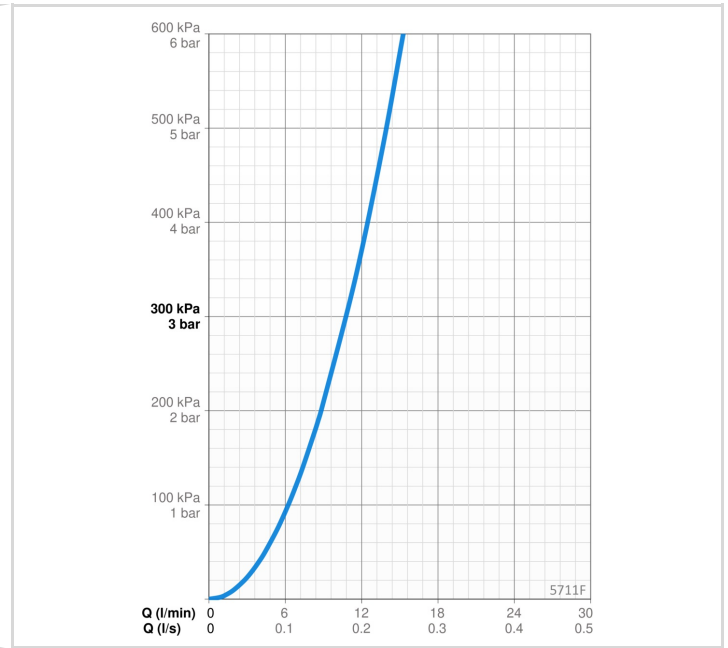

RESERVDLAR

SP5611

Namn	Kod	RSK
01 Lång spak, L=162 Krom	1004914V	
01 Spak, L=136 Krom	1005294V	
02 Skyddskåpa Krom	1000664V	8386091
03 Fästmutter, M42x1.5, SW 38	158726	8347501
04 Reglerinsats	158890	8347507
05 Monteringsbult, M8x1, L=130	1000780V	
06 Monteringssats	602610V	8393996
07 Strålsamlare, M24x1 STD PL HC A Laminar Krom	602283V	
07 Strålsamlare, M24x1 STD HC A Krom	232211	8242102
08 Bottentätning	1002371V