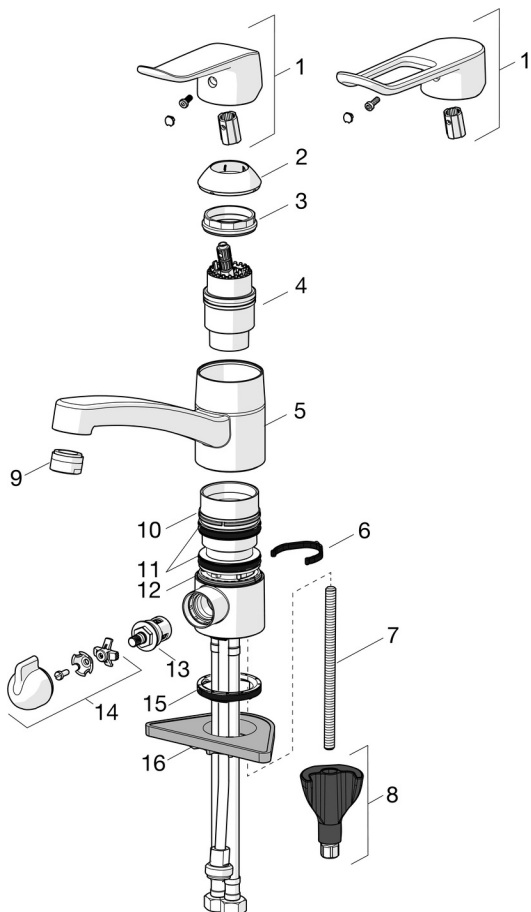

F = painduvad ühendustorud.

- Ravi- ja hoolekandeaasutused
- Tööpinnale paigaldatav
- Kroom
- Pööratav jooksutoru, Pöördenurga piiramise võimalus
- Õhustatud veesammas
- Mehaaniline pesumasinaventiil
- Pikendatud kahv, Üks kahv, Kuuma/külma sümbolid
- Temperatuuri ja vee vooluhulga piiramise võimalus seadeosast
- ø 40 mm keraamiline seadeosa
- Painduvad ühendustorud
- Tsingikaokindel messing, 3S-Installation kinnitussüsteem

TEHNILISED ANDMED

VOOLUHULK

Vooluhulk 300 kPa	0.18 l/s
Rõhukadu vooluhulgal (0.1 l/s)	95 kPa

TEHNILISED OMADUSED

Kuum vesi	max. +70°C
Kasutussurve	50 - 1000 kPa
Ühenduse mõõt	G3/8
Tööulatus	133 mm
Tagasivoolu kaitse (EN1717)	AA
Materjal	Messing

MÄÄRUSED

EN standard	EN 817
Hääleklass	I (ISO 3822)

HEAKSKIIDUD JA DEKLARATSIOID

STF-sertifikaat	EUFI29-20003722-TH
KIWA SE	1588
Declaration of conformity	DoC
EPD	S-P-06391

JÄTKUSUUTLIKKUS

EPD module A1-A3 (kg CO2 eq.)	10,67
EPD module A4 (kg CO2 eq.)	0,30
EPD module B7 (kg CO2 eq.)	3337,20
EPD module C2 (kg CO2 eq.)	0,02
EPD module C3 (kg CO2 eq.)	0,02
EPD module C4 (kg CO2 eq.)	0,08
EPD module D (kg CO2 eq.)	-7,59

VARUOSAD

SP5735F

	Nimetus	Kood
01	Pikk kahv, L=162 Kroom	1004914V
01	Kahv, L=136 Kroom	1005294V
02	Kaitsekate Kroom	602589V
03	Pingutusmutter, M42x1.5, SW 38	158726
04	Seadeosa	158890
05	Jooksutoru komplektne, L=132 Kroom	602520V
05	Jooksutoru komplektne, L=210 Kroom	1005585V
06	Jooksutoru pöördnurja piiraja, 40°-80°	1002207/10
06	Jooksutoru pöördnurja piiraja, 120°	1001406/10
07	Paigalduskruvi, M8x1, L=130	1000780V
08	Kinnituskomplekt	602610V
09	Õhusti, M24x1 STD HC B Kroom	232210
09	Õhusti, M24x1 STD HC A Kroom	232211
10	Plastmasstihend (10tk)	601097/10
11	X-tihendipakend	158735
12	Plastmasstihend (10tk)	159423/10
13	Kasutusventiil, G1/2	602600V
14	Pesumasinaventiili kahv Kroom	1005697V
15	Põhjatihend	1002371V
16	Tugiplat, 100x60mm	158825