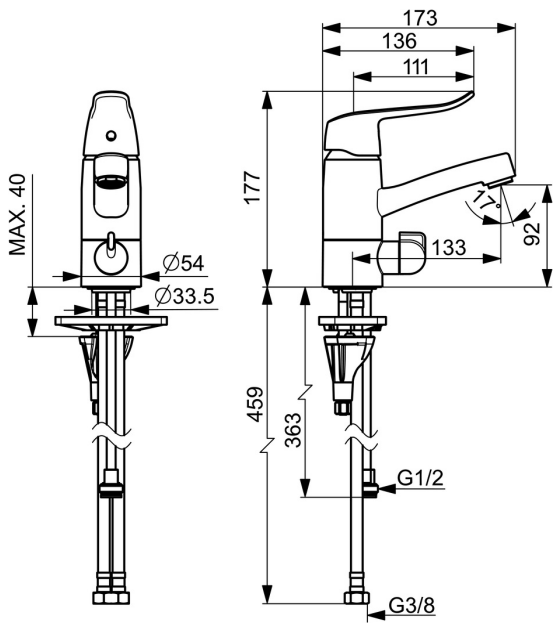

F = painduvad ühendustorud.

- Ravi- ja hoolekandeaasutused
- Tööpinnale paigaldatav
- Kroom
- Pööratav jooksutoru, Pöördenurga piiramise võimalus
- Õhustatud veesammas
- Mehaaniline pesumasinaventiil
- Pikendatud kahv, Üks kahv, Kuuma/külma sümbolid
- Temperatuuri ja vee vooluhulga piiramise võimalus seadeosast
- ø 40 mm keraamiline seadeosa
- Painduvad ühendustorud
- Tsingikaokindel messing, 3S-Installation kinnitussüsteem

TEHNILISED ANDMED

VOOLUHULK

Vooluhulk 300 kPa	0.18 l/s
Rõhukadu vooluhulgal (0.1 l/s)	95 kPa

TEHNILISED OMADUSED

Kuum vesi	max. +70°C
Kasutussurve	50 - 1000 kPa
Ühenduse mõõt	G3/8
Tööulatus	133 mm
Tagasivoolu kaitse (EN1717)	AA
Materjal	Messing

MÄÄRUSED

EN standard	EN 817
Hääleklass	I (ISO 3822)

HEAKSKIIDUD JA DEKLARATSIOID

STF-sertifikaat	EUFI29-20003722-TH
KIWA SE	1588
Declaration of conformity	DoC
EPD	S-P-06391

JÄTKUSUUTLIKKUS

EPD module A1-A3 (kg CO2 eq.)	10,67
EPD module A4 (kg CO2 eq.)	0,30
EPD module B7 (kg CO2 eq.)	3337,20
EPD module C2 (kg CO2 eq.)	0,02
EPD module C3 (kg CO2 eq.)	0,02
EPD module C4 (kg CO2 eq.)	0,08
EPD module D (kg CO2 eq.)	-7,59

VARUOSAD

SP5735F

	Nimetus	Kood
01	Pikk kahv, L=162 Kroom	1004914V
01	Kahv, L=136 Kroom	1005294V
02	Kaitsekate Kroom	602589V
03	Pingutusmutter, M42x1.5, SW 38	158726
04	Seadeosa	158890
05	Jooksutoru komplektne, L=132 Kroom	602520V
05	Jooksutoru komplektne, L=210 Kroom	1005585V
06	Jooksutoru pöördnurja piiraja, 40°-80°	1002207/10
06	Jooksutoru pöördnurja piiraja, 120°	1001406/10
07	Paigalduskruvi, M8x1, L=130	1000780V
08	Kinnituskomplekt	602610V
09	Õhusti, M24x1 STD HC B Kroom	232210
09	Õhusti, M24x1 STD HC A Kroom	232211
10	Plastmasstihend (10tk)	601097/10
11	X-tihendipakend	158735
12	Plastmasstihend (10tk)	159423/10
13	Kasutusventiil, G1/2	602600V
14	Pesumasinaventiili kahv Kroom	1005697V
15	Põhjatihend	1002371V
16	Tugiplat, 100x60mm	158825