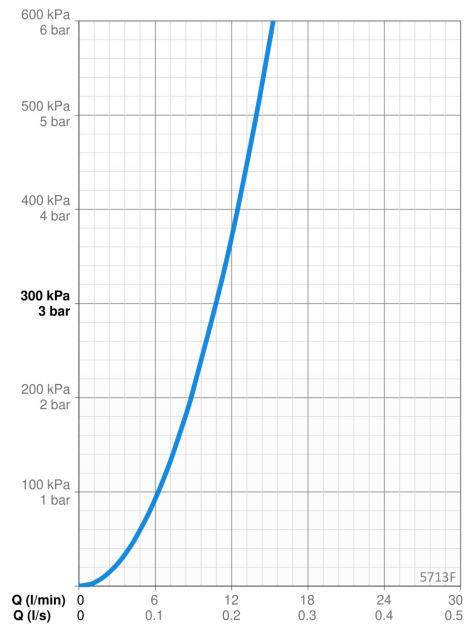

VARUOSAD

SP5735F

	Nimetus	Kood
01	Pikk kahv, L=162 Kroom	1004914V
01	Kahv, L=136 Kroom	1005294V
02	Kaitsekate Kroom	602589V
03	Pingutusmutter, M42x1.5, SW 38	158726
04	Seadeosa	158890
05	Jooksutoru komplektne, L=132 Kroom	602520V
05	Jooksutoru komplektne, L=210 Kroom	1005585V
06	Jooksutoru pöördnurja piiraja, 40°-80°	1002207/10
06	Jooksutoru pöördnurja piiraja, 120°	1001406/10
07	Paigalduskruvi, M8x1, L=130	1000780V
08	Kinnituskomplekt	602610V
09	Õhusti, M24x1 STD HC B Kroom	232210
09	Õhusti, M24x1 STD HC A Kroom	232211
10	Plastmasstihend (10tk)	601097/10
11	X-tihendipakend	158735
12	Plastmasstihend (10tk)	159423/10
13	Kasutusventiil, G1/2	602600V
14	Pesumasinaventiili kahv Kroom	1005697V
15	Põhjatihend	1002371V
16	Tugiplat, 100x60mm	158825