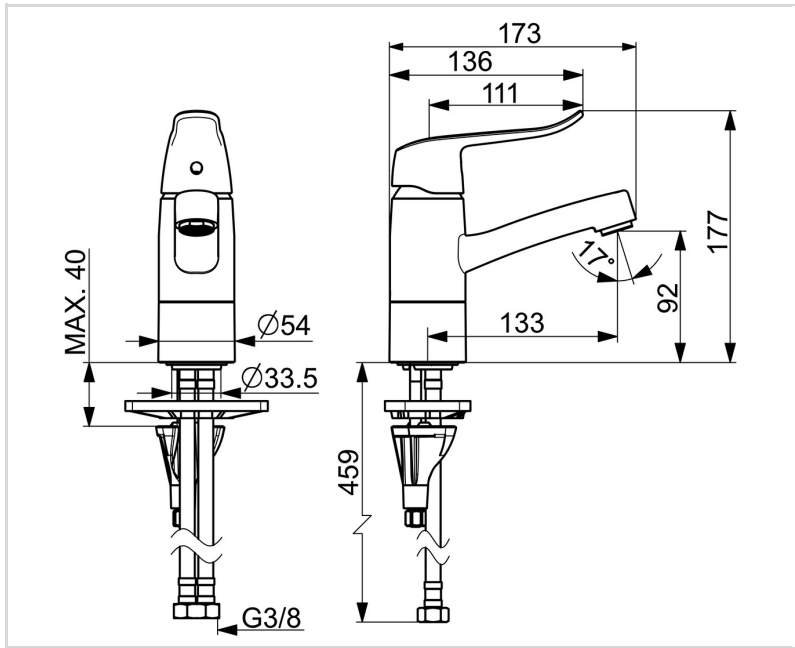

REZERVES DAĻAS

SP5735F

	Nosaukums	Kods
01	Rokturis, L=162 Hroms	1004914V
01	Rokturis, L=136 Hroms	1005294V
02	Slēgbļodiņa Hroms	602589V
03	Uzgrieznis, M42x1.5, SW 38	158726
04	Kasete	158890
05	Izteka, L=132 Hroms	602520V
05	Izteka, L=210 Hroms	1005585V
06	Iztekas pagrieziena ierobežotājs, 40°-80°	1002207/10
06	Iztekas pagrieziena ierobežotājs, 120°	1001406/10
07	Stiprinājuma skrūve, M8x1, L=130	1000780V
08	Stiprinājuma komplekts	602610V
09	Aerators, M24x1 STD HC B Hroms	232210
09	Aerators, M24x1 STD HC A Hroms	232211
10	Atbalsta gredzens	601097/10
11	Bļivgredzenu komplekts	158735
12	Atbalsta gredzens	159423/10
13	Ventiļa mehānisms, G1/2	602600V
14	Mazgājamās mašīnas ventiļa rokturis Hroms	1005697V
15	Starplika	1002371V
16	Atbalsta plāksne, 100x60mm	158825