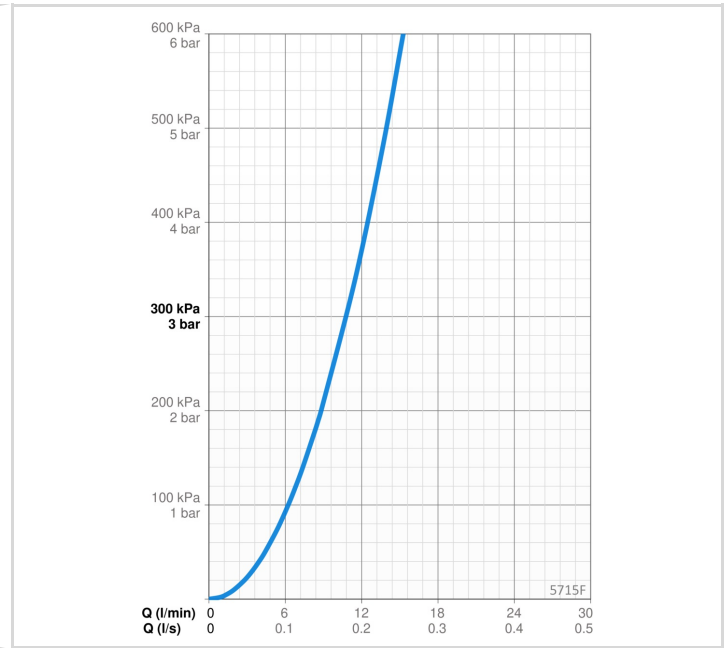

REZERVES DAĻAS

SP5735F

	Nosaukums	Kods
01	Rokturis, L=162 Hroms	1004914V
01	Rokturis, L=136 Hroms	1005294V
02	Slēgbļodiņa Hroms	602589V
03	Uzgrieznis, M42x1.5, SW 38	158726
04	Kasete	158890
05	Izteka, L=132 Hroms	602520V
05	Izteka, L=210 Hroms	1005585V
06	Iztekas pagrieziena ierobežotājs, 40°-80°	1002207/10
06	Iztekas pagrieziena ierobežotājs, 120°	1001406/10
07	Stiprinājuma skrūve, M8x1, L=130	1000780V
08	Stiprinājuma komplekts	602610V
09	Aerators, M24x1 STD HC B Hroms	232210
09	Aerators, M24x1 STD HC A Hroms	232211
10	Atbalsta gredzens	601097/10
11	Bļivgredzenu komplekts	158735
12	Atbalsta gredzens	159423/10
13	Ventiļa mehānisms, G1/2	602600V
14	Mazgājamās mašīnas ventiļa rokturis Hroms	1005697V
15	Starplika	1002371V
16	Atbalsta plāksne, 100x60mm	158825