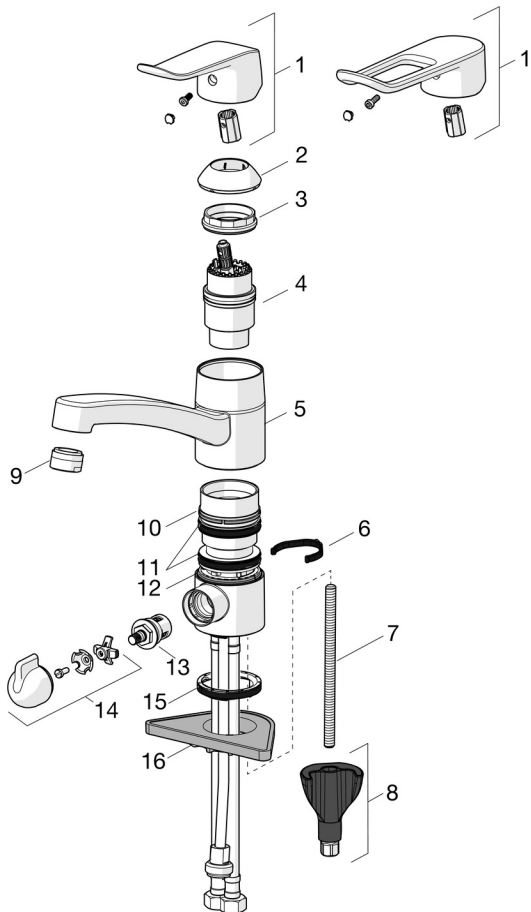

REZERVES DAĻAS

SP5735F

	Nosaukums	Kods
01	Rokturis, L=162 Hroms	1004914V
01	Rokturis, L=136 Hroms	1005294V
02	Slēgbļodiņa Hroms	602589V
03	Uzgrieznis, M42x1.5, SW 38	158726
04	Kasete	158890
05	Izteka, L=132 Hroms	602520V
05	Izteka, L=210 Hroms	1005585V
06	Iztekas pagrieziena ierobežotājs, 40°-80°	1002207/10
06	Iztekas pagrieziena ierobežotājs, 120°	1001406/10
07	Stiprinājuma skrūve, M8x1, L=130	1000780V
08	Stiprinājuma komplekts	602610V
09	Aerators, M24x1 STD HC B Hroms	232210
09	Aerators, M24x1 STD HC A Hroms	232211
10	Atbalsta gredzens	601097/10
11	Bļivgredzenu komplekts	158735
12	Atbalsta gredzens	159423/10
13	Ventiļa mehānisms, G1/2	602600V
14	Mazgājamās mašīnas ventiļa rokturis Hroms	1005697V
15	Starplika	1002371V
16	Atbalsta plāksne, 100x60mm	158825