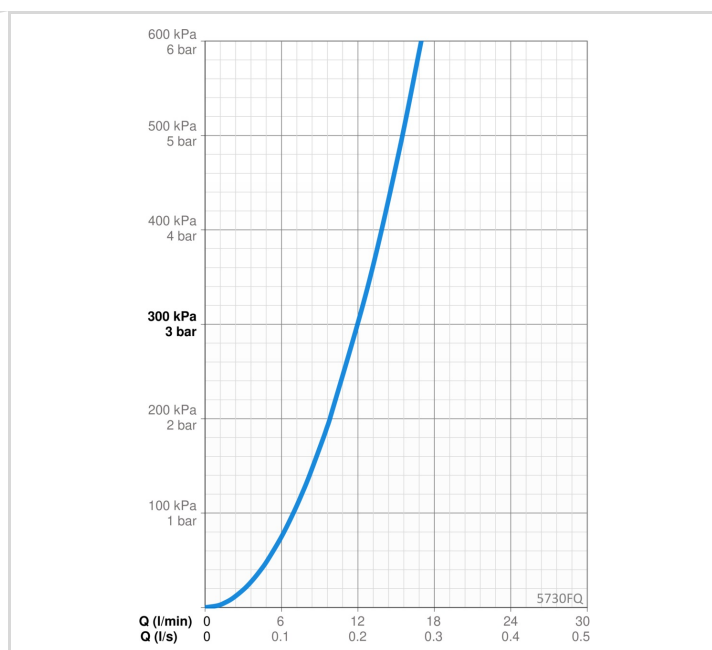

VARUOSAD

SP5730FQ

	Nimetus	Kood
01	Kahv, L=136 Kroom	1005294V
02	Kaitsekate Kroom	602589V
03	Pingutusmutter, M4x1.5, SW 38	158726
04	Seadeosa	158890
05	Õhusti, M24x1 STD PL HC A Laminar Kroom	602283V
06	X-tihendipakend	158735
07	Plastmasstihend (10tk)	159423/10
08	Jooksutoru pöördnurga piiraja, 120°	1001406/10
08	Jooksutoru pöördnurga piiraja, 40°-80°	1002207/10
09	Aken	1014281V
10	Sensor, 3/9 V, non-Bluetooth	1018206V
11	Põhjatihend	1002371V
12	Tugiplaat, 100x60mm	158825
13	Kinnituskomplekt	602610V
14	Juhtventiil, 3 V	601884V-F
15	Termostaat/seadeosa	178780V
16	Temperatuuriseadekahv Kroom	602062V
N.I.	Patarei, (2x) 1.5 V AA Lithium	600599V