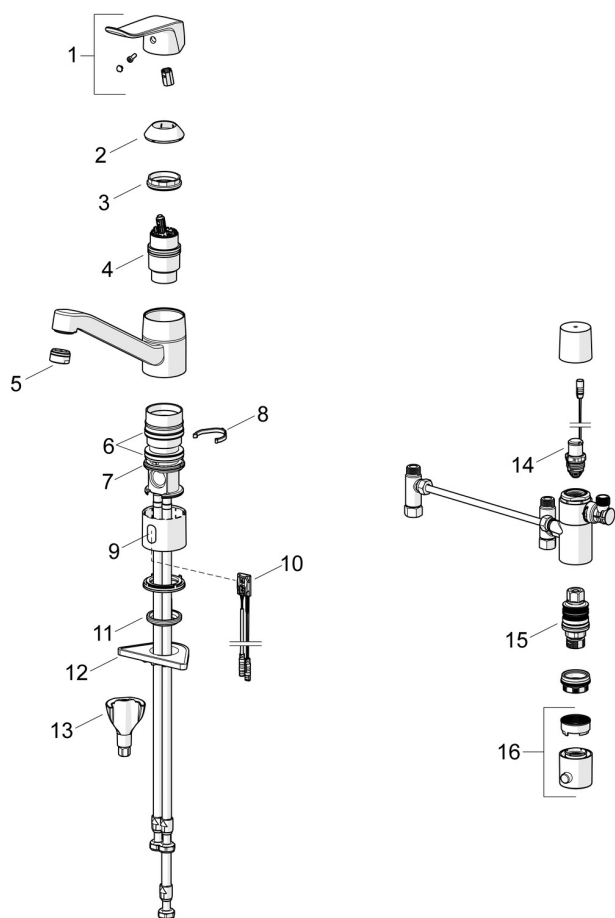

VARUOSAD

SP5730FQ

	Nimetus	Kood
01	Kahv, L=136 Kroom	1005294V
02	Kaitsekate Kroom	602589V
03	Pingutusmutter, M4x1.5, SW 38	158726
04	Seadeosa	158890
05	Õhusti, M24x1 STD PL HC A Laminar Kroom	602283V
06	X-tihendipakend	158735
07	Plastmasstihend (10tk)	159423/10
08	Jooksutoru pöördnurga piiraja, 120°	1001406/10
08	Jooksutoru pöördnurga piiraja, 40°-80°	1002207/10
09	Aken	1014281V
10	Sensor, 3/9 V, non-Bluetooth	1018206V
11	Põhjatihend	1002371V
12	Tugiplaat, 100x60mm	158825
13	Kinnituskomplekt	602610V
14	Juhtventiil, 3 V	601884V-F
15	Termostaat/seadeosa	178780V
16	Temperatuuriseadekahv Kroom	602062V
N.I.	Patarei, (2x) 1.5 V AA Lithium	600599V