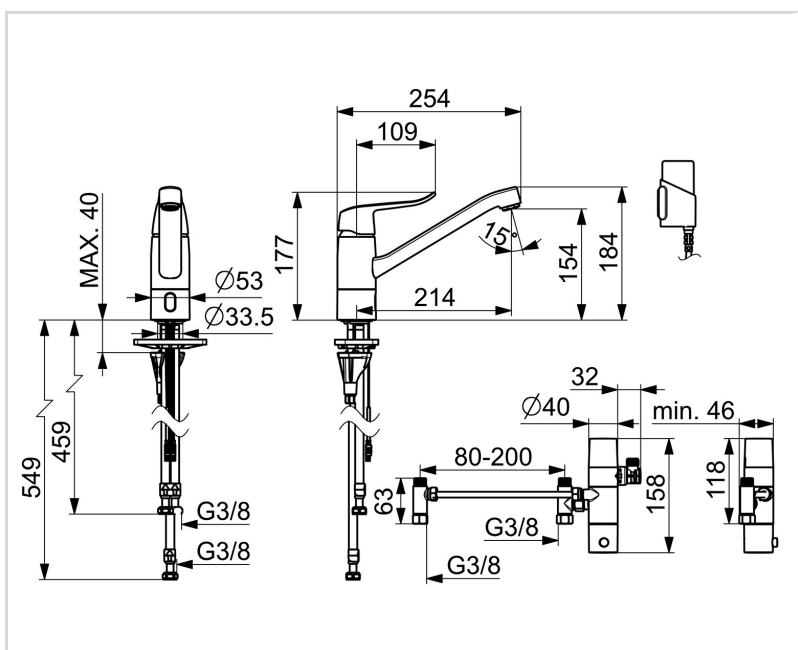

VARUOSAD

SP5730FQ

	Nimetus	Kood
01	Kahv, L=136 Kroom	1005294V
02	Kaitsekate Kroom	602589V
03	Pingutusmutter, M4x1.5, SW 38	158726
04	Seadeosa	158890
05	Õhusti, M24x1 STD PL HC A Laminar Kroom	602283V
06	X-tihendipakend	158735
07	Plastmasstihend (10tk)	159423/10
08	Jooksutoru pöördnurga piiraja, 120°	1001406/10
08	Jooksutoru pöördnurga piiraja, 40°-80°	1002207/10
09	Aken	1014281V
10	Sensor, 3/9 V, non-Bluetooth	1018206V
11	Põhjatihend	1002371V
12	Tugiplaat, 100x60mm	158825
13	Kinnituskomplekt	602610V
14	Juhtventiil, 3 V	601884V-F
15	Termostaat/seadeosa	178780V
16	Temperatuuriseadekahv Kroom	602062V
N.I.	Patarei, (2x) 1.5 V AA Lithium	600599V