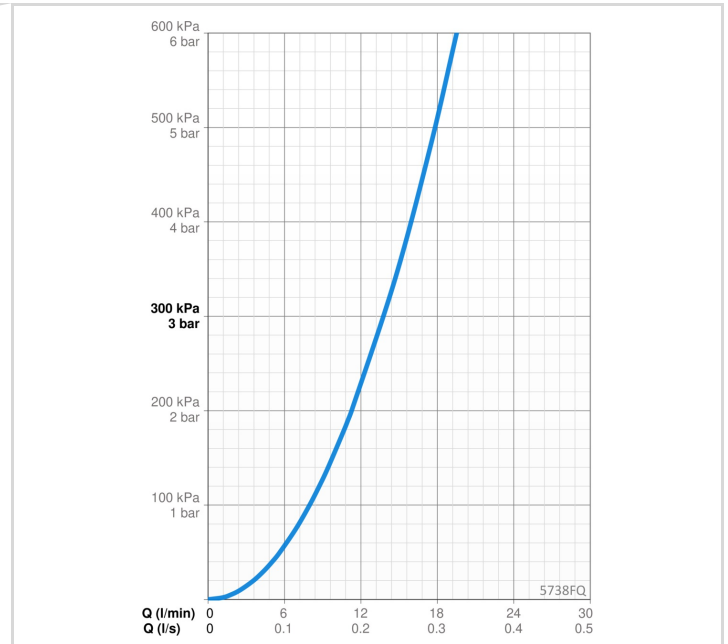

HÅLLBARHET

EPD module A1-A3 (kg CO2 eq.)	25,21
EPD module A4 (kg CO2 eq.)	0,68
EPD module B7 (kg CO2 eq.)	2718,60
EPD module C2 (kg CO2 eq.)	0,03
EPD module C3 (kg CO2 eq.)	0,04
EPD module C4 (kg CO2 eq.)	0,65
EPD module D (kg CO2 eq.)	-12,22