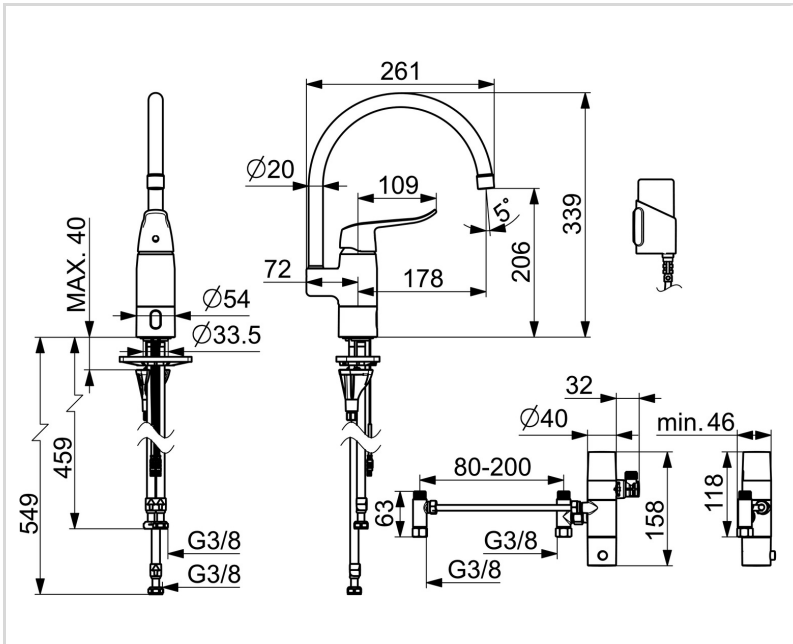

HÅLLBARHET

EPD module A1-A3 (kg CO2 eq.)	25,21
EPD module A4 (kg CO2 eq.)	0,68
EPD module B7 (kg CO2 eq.)	2718,60
EPD module C2 (kg CO2 eq.)	0,03
EPD module C3 (kg CO2 eq.)	0,04
EPD module C4 (kg CO2 eq.)	0,65
EPD module D (kg CO2 eq.)	-12,22