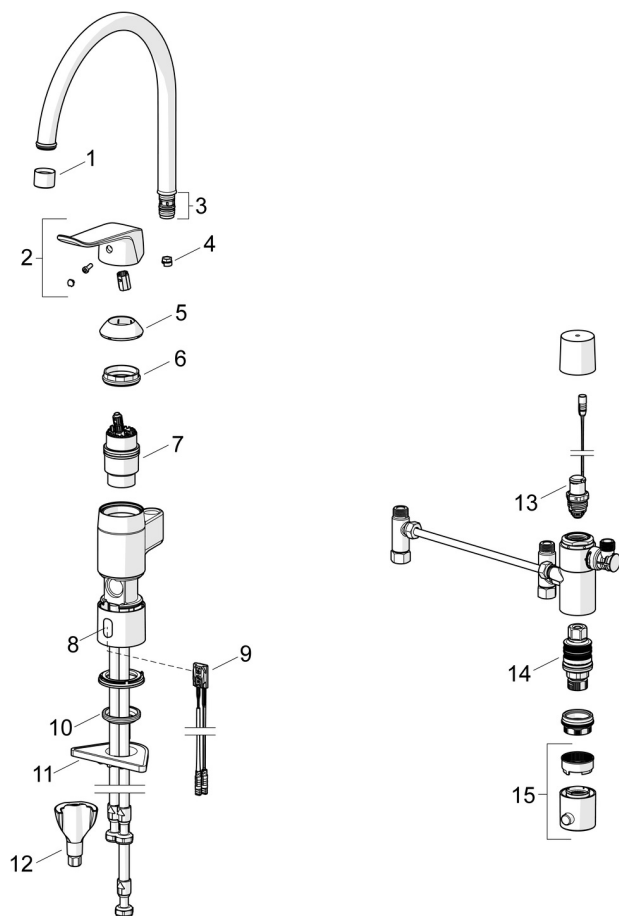

RESERVDLAR

SP5738FQ

	Namn	Kod	RSK
01	Strålsamlare, M22x1 STD PL HC A Laminar Krom	1003610V	
02	Spak, L=136 Krom	1005294V	
03	Tätningssats	159499	8347792
04	Begränsare för utloppspip, 60°/0°	159667/10	8347867
04	Begränsare för utloppspip, 120°	159670/10	8347866
05	Skyddskåpa Krom	602589V	8386090
06	Fästmutter, M42x1.5, SW 38	158726	8347501
07	Reglerinsats	158890	8347507
08	Skyllfönster	1014281V	8398030
09	Sensor, 3/9 V, non-Bluetooth	1018206V	
10	Bottentätning	1002371V	
11	Stödskiva, 100x60mm	158825	8347884
12	Monteringssats	602610V	8393996
13	Pilotventil, 3 V	601884V-F	8394063
14	Termostat/reglerkassett	178780V	8592310
15	Temperaturratt Krom	602062V	8397000
N.I.	Batteri, (2x) 1.5 V AA Lithium	600599V	8443259