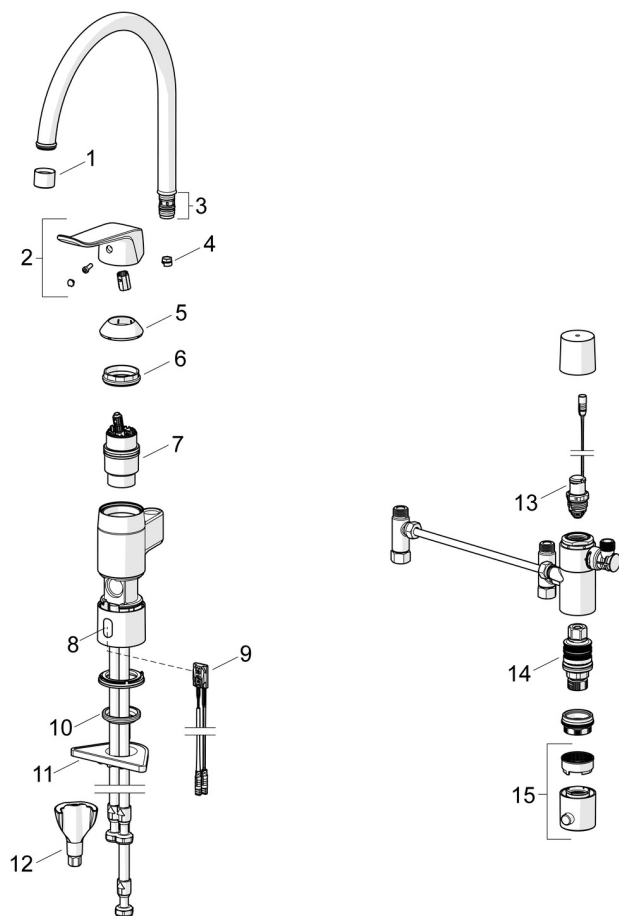

Standard strålesamler montert, det følger med strålesamler for laminær stråle i esken som kan byttes ut.

Med batteridrift

- Helse og omsorg, Offentlige rom
- Benkemontert
- Krom
- Svingbar tut, Svingbar med begrensning, Profilbygd tut
- CASCADE® - stråle
- Ettgrepshendel, Varmt/kaldt symbol
- Temperatur- og mengdebegrensner
- ø 40 mm kassett
- Advanced PSD sensor, Magnetventil, Omformer inkludert
- Fleksible slanger
- DZR messing, 3S Installasjon

TEKNISK DATA

FLOW ATTRIBUTTER

Vannmengde ved 300 kPa	0.23 l/s
Trykktap (0.2 l/s)	220 kPa

TEKNISKE EGENSKAPER

DN-størrelse (nominell dimensjon)	DN6
Varmtvannsforsyning	max. +70°C
Arbeidstrykk	50 - 1000 kPa
Tilkoblingsstørrelse	G3/8
Projeksjon	178 mm
Tilbakeslagssikring (EN1717)	AA
Materiale	brass

GODKJENNINGER OG ERKLÆRINGER

STF Sertifikat	EUFI29-23004174-TH
KIWA SE	1888
Declaration of conformity	RED
EPD	S-P-07817

RESERVE DELER

SP5738FZ

	Navn	Kode	NRF
01	Strålesamler, M22x1 STD PL HC A Laminar Krom	1003610V	4205397
02	Hendel, L=136 Krom	1005294V	4205017
03	O-ring sett	159499	4204476
04	Begrenser for svingbar tut, 60°/0°	159667/10	4204578
04	Begrenser for svingbar tut, 120°	159670/10	4204579
05	Dekkring Krom	602589V	4205222
06	Festemutter for kassett, M42x1.5, SW 38	158726	4204528
07	Kassett	158890	4204627
08	Vindu	1014281V	1375009
09	Sensor, 3/9 V, Bluetooth	1014212V	4205469
10	Underlagsskive	1002371V	4205303
11	Støtteplate, 100x60mm	158825	4204534
12	Kranfeste komplett	602610V	4205225
13	Pilotventil, 3 V	601884V-F	4205089
14	Termostatstyrt reguleringskassett	178780V	4204922
15	Temperaturreguleringsgrep Krom	602062V	4205476
N.I.	Batteri, (2x) 1.5 V AA Lithium	600599V	4204405