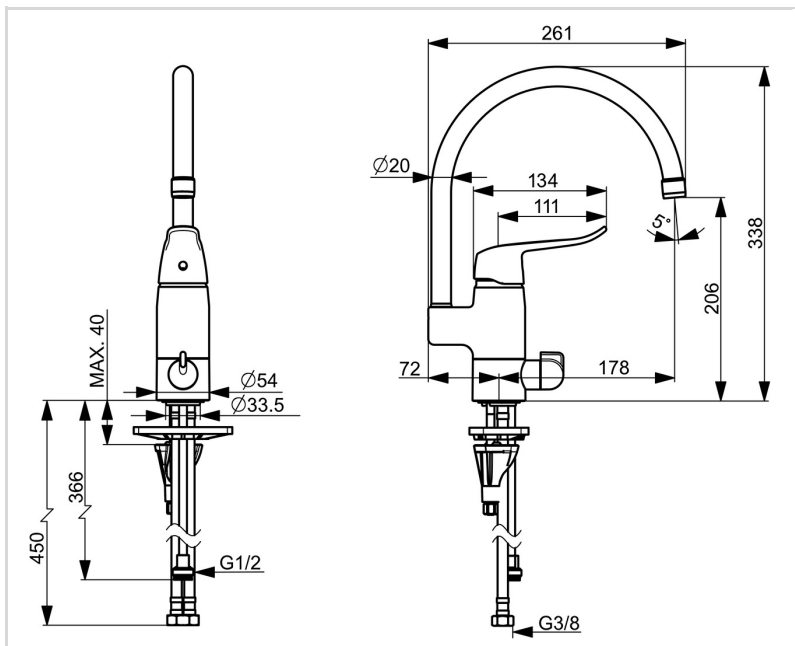

- Ravi- ja hoolekandeaasutused
- Tööpinnale paigaldatav
- Kroom
- Pööratav jooksutoru, Pöördenuga piiramise võimalus
- Õhustatud veesammas
- Mehaaniline pesumasinaventiil
- Pikendatud kahv, Üks kahv, Kuuma/külma sümbolid
- Temperatuuri ja vee vooluhulga piiramise võimalus seadeosast
- Ø 40 mm keraamiline seadeosa
- Painduvad ühendustorud
- Tsingikaokindel messing, 3S-Installation kinnitussüsteem

TEHNILISED ANDMED

VOOLUHULK

Vooluhulk 300 kPa	0.2 l/s
Rõhukadu vooluhulgal (0.2 l/s)	300 kPa

TEHNILISED OMADUSED

Kuum vesi	max. +70°C
Kasutussurve	50 - 1000 kPa
Ühenduse mõõt	G3/8
Tööulatus	178 mm
Materjal	Messing

MÄÄRUSED

EN standard	EN 817
Hääleklass	I (ISO 3822)

HEAKSKIIDUD JA DEKLARATSIOOID

STF-sertifikaat	EUFI29-20003722-TH
KIWA SE	1607
Declaration of conformity	DoC
EPD	S-P-06396

JÄTKUSUUTLIKKUS

EPD module A1-A3 (kg CO2 eq.)	16,27
EPD module A4 (kg CO2 eq.)	0,32
EPD module B7 (kg CO2 eq.)	4728,00
EPD module C2 (kg CO2 eq.)	0,02
EPD module C3 (kg CO2 eq.)	0,03
EPD module C4 (kg CO2 eq.)	0,49
EPD module D (kg CO2 eq.)	-9,20

VARUOSAD

SP5739F

Nimetus	Kood
01 Õhusti, M22x1 HC B Kroom	232201
02 Jooksutoru komplektne Kroom	159695V
03 Jooksutoru pöördenurga piiraja, 120°	159670/10
03 Jooksutoru pöördenurga piiraja, 60°/0°	159667/10
03 Jooksutoru pöördenurga piiraja, 60°/0°	159667V
04 Tihendid	159499
05 Kahv, L=136 Kroom	1005294V
05 Pikk kahv, L=162 Kroom	1004914V
06 Kaitsekate Kroom	602589V
07 Pingutusmutter, M42x1.5, SW 38	158726
08 Seadeosa	158890
09 Kasutusventiil, G1/2	602600V
10 Pesumasinaventiili kahv Kroom	1005697V
11 Põhjatihend	1002371V
12 Tugiplaat, 100x60mm	158825
13 Paigalduskruvi, M8x1, L=130	1000780V
14 Kinnituskomplekt	602610V