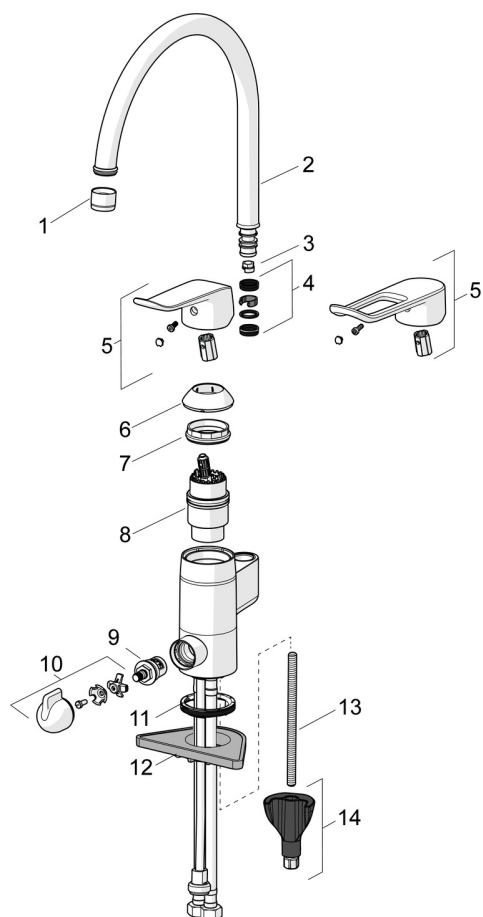

5739F ORAS CARE KÖÖGISEGISTI PESUMASINAVENTIILIGA

KANGSEGISTI, PESUMASINAVENTIIL

EAN: 6414150087929 static.oras.com/5739F

Oras Care köögisegisti pesumasinaventiiliga. Pikendatud ergonoomiline kahv lihtsustab segisti kasutamist erinevate vajadustega kasutajarühmade jaoks. Kõrge pööratav jooksutoru. Jooksutoru pöördenuga tehasesead 120° (võimalus piirata 0°/60°). Temperatuuri ja vooluhulga piiramisvõimalusega seadeosa. F = painduvad ühendustorud.

- Ravi- ja hoolekandeaasutused
- Tööpinnale paigaldatav
- Kroom
- Pööratav jooksutoru, Pöördenuga piiramise võimalus
- Õhustatud veesammas
- Mehaaniline pesumasinaventiil
- Pikendatud kahv, Üks kahv, Kuuma/külma sümbolid
- Temperatuuri ja vee vooluhulga piiramise võimalus seadeosast
- Ø 40 mm keraamiline seadeosa
- Painduvad ühendustorud
- Tsingikaokindel messing, 3S-Installation kinnitussüsteem

TEHNILISED ANDMED

VOOLUHULK

Vooluhulk 300 kPa	0.2 l/s
Rõhukadu vooluhulgal (0.2 l/s)	300 kPa

TEHNILISED OMADUSED

Kuum vesi	max. +70°C
Kasutussurve	50 - 1000 kPa
Ühenduse mõõt	G3/8
Tööulatus	178 mm
Materjal	Messing

VARUOSAD

SP5739F

Nimetus	Kood
01 Õhusti, M22x1 HC B Kroom	232201
02 Jooksutoru komplektne Kroom	159695V
03 Jooksutoru pöördenurga piiraja, 120°	159670/10
03 Jooksutoru pöördenurga piiraja, 60°/0°	159667/10
03 Jooksutoru pöördenurga piiraja, 60°/0°	159667V
04 Tihendid	159499
05 Kahv, L=136 Kroom	1005294V
05 Pikk kahv, L=162 Kroom	1004914V
06 Kaitsekate Kroom	602589V
07 Pingutusmutter, M42x1.5, SW 38	158726
08 Seadeosa	158890
09 Kasutusventiil, G1/2	602600V
10 Pesumasinaventiili kahv Kroom	1005697V
11 Põhjatihend	1002371V
12 Tugiplaat, 100x60mm	158825
13 Paigalduskruvi, M8x1, L=130	1000780V
14 Kinnituskomplekt	602610V