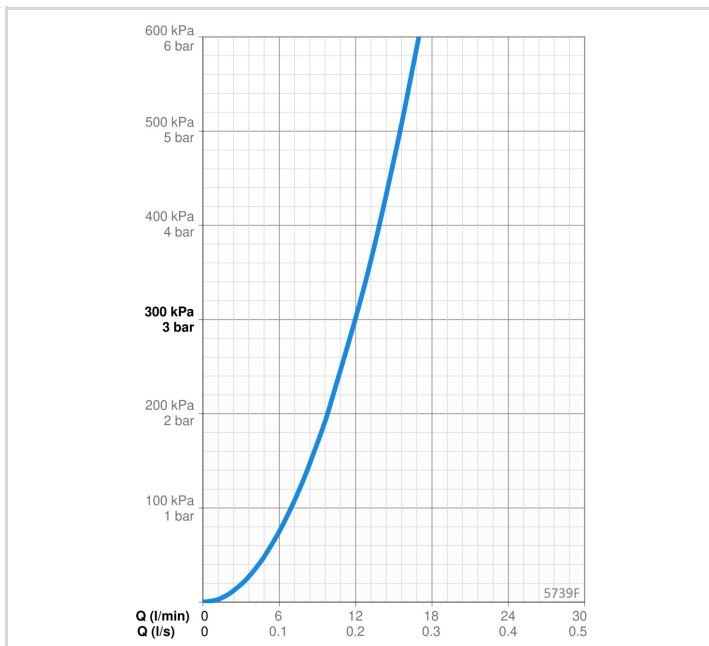

VARUOSAD

SP5739F

Nimetus	Kood
01 Õhusti, M22x1 HC B Kroom	232201
02 Jooksutoru komplektne Kroom	159695V
03 Jooksutoru pöördenurga piiraja, 120°	159670/10
03 Jooksutoru pöördenurga piiraja, 60°/0°	159667/10
03 Jooksutoru pöördenurga piiraja, 60°/0°	159667V
04 Tihendid	159499
05 Kahv, L=136 Kroom	1005294V
05 Pikk kahv, L=162 Kroom	1004914V
06 Kaitsekate Kroom	602589V
07 Pingutusmutter, M42x1.5, SW 38	158726
08 Seadeosa	158890
09 Kasutusventiil, G1/2	602600V
10 Pesumasinaventiili kahv Kroom	1005697V
11 Põhjatihend	1002371V
12 Tugiplaat, 100x60mm	158825
13 Paigalduskruvi, M8x1, L=130	1000780V
14 Kinnituskomplekt	602610V